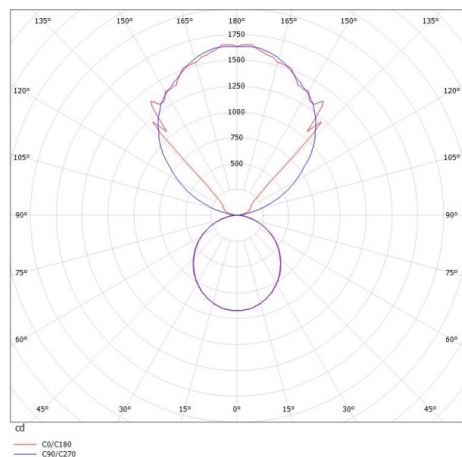

LOG OUT UP & DOWN

581-42198pmddd

LOG OUT UP/DOWN PDI SOSPENSIONE in alluminio pressofuso, anodizzato naturale, diffusore opale in PMMA, satinato emissione luminosa diretto / indiretto, con alimentatore, dimmerabile: DALI, cavo trasparente, adattatore/basetta grigio, lunghezza del pendinamento 3000mm, IP20

DISEGNO

DETTAGLI TECNICI

Potenza sistema [W]	68
tipo di lampadina	LED
flusso luminoso [lm]	6210
temperatura colore [K]	3000K
CRI	>80
Ottica	diffusore in PMMA opale
Designer	INHOUSE
Alimentatore	con alimentatore
area di emissione luce	diretta / indiretta
classe di tensione [V]	220-240V 50/60Hz
Materiale	alluminio pressofuso
lunghezza [mm]	1441
larghezza [mm]	60
altezza [mm]	144
lung. sospens. [mm]	3000
classe di protezione [IP]	IP20
classe di protezione I	classe di protezione I
peso netto [kg]	8,48
Colore lampada	anodizzato naturale
Colore adattatore/basetta	grigio
cavo	trasparente
cod.EAN	9008905235207
durata di vita [h]	L80 B10 50 000

CURVA DISTRIBUZIONE LUCE

I valori indicati sono nominali. Tolleranza della potenza e del flusso luminoso +/- 10%. Tolleranza della temperatura colore: +/- 150 K. I valori sono riferiti ad una temperatura ambiente di 25°C, salvo diversa indicazione.