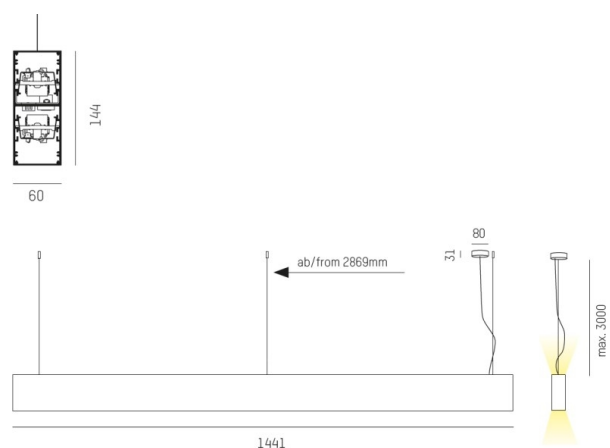

LOG OUT UP & DOWN

581-42198pmddd

LOG OUT UP/DOWN PDI SOSPENSIONE in alluminio pressofuso, anodizzato naturale, diffusore opale in PMMA, satinato emissione luminosa diretto / indiretto, con alimentatore, dimmerabile: DALI, cavo trasparente, adattatore/basetta grigio, lunghezza del pendinamento 3000mm, IP20

DISEGNO

DETTAGLI TECNICI

Potenza sistema [W]	68
tipo di lampadina	LED
flusso luminoso [lm]	6210
temperatura colore [K]	3000K
CRI	>80
Ottica	diffusore in PMMA opale
Designer	INHOUSE
Alimentatore	con alimentatore
area di emissione luce	diretta / indiretta
classe di tensione [V]	220-240V 50/60Hz
Materiale	alluminio pressofuso
lunghezza [mm]	1441
larghezza [mm]	60
altezza [mm]	144
lung. sospens. [mm]	3000
classe di protezione [IP]	IP20
classe di protezione I	classe di protezione I
peso netto [kg]	8,48
Colore lampada	anodizzato naturale
Colore adattatore/basetta	grigio
cavo	trasparente
cod.EAN	9008905235207
durata di vita [h]	L80 B10 50 000

CURVA DISTRIBUZIONE LUCE

I valori indicati sono nominali. Tolleranza della potenza e del flusso luminoso +/- 10%. Tolleranza della temperatura colore: +/- 150 K. I valori sono riferiti ad una temperatura ambiente di 25°C, salvo diversa indicazione.