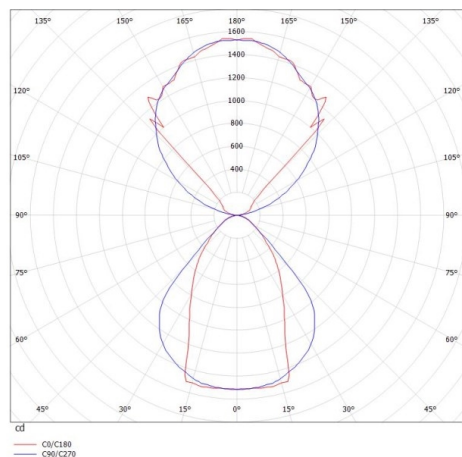

LOG OUT UP & DOWN

581-4295mp

LOG OUT UP/DOWN W LUMINAIRE EN SAILLIE POUR MUR en profilé d'aluminium extrudé, blanc, RAL 9016, diffuseur microprismatique en PMMA pour une réduction optimale de l'éblouissement émission direct/indirect, avec driver, gradation: non dimmable, IP20

ILLUSTRATION

DONNÉES TECHNIQUES

Puissance système [W]	68
Source lumineuse	LED
Flux lumineux [lm]	5840
Température de couleur [K]	3000K
IRC	>80
Optique	diffuseur microprismatique
Driver	avec driver
Gradation	non dimmable
Emission de lumière	direct/indirect
Tension [V]	220-240V 50/60Hz
Matériel	profilé d'aluminium extrudé
Longueur [mm]	1441
Largeur [mm]	60
Hauteur [mm]	144
Indice de protection [IP]	IP20
Classe de protection	classe de protection I
Poids net [kg]	7,75
Couleur luminaire	blanc
RAL	9016
N° EAN	9008905212604
Durée de vie [h]	L80 B10 50 000

COURBE PHOTOMÉTRIQUE

Les valeurs indiquées sont des valeurs assignées. La puissance et le flux lumineux sous soumis à une tolérance d'environ 10 %. Tolérance de la température de couleur : +/- 150 K. Sauf indication contraire, les valeurs s'appliquent à une température ambiante de 25 °C.