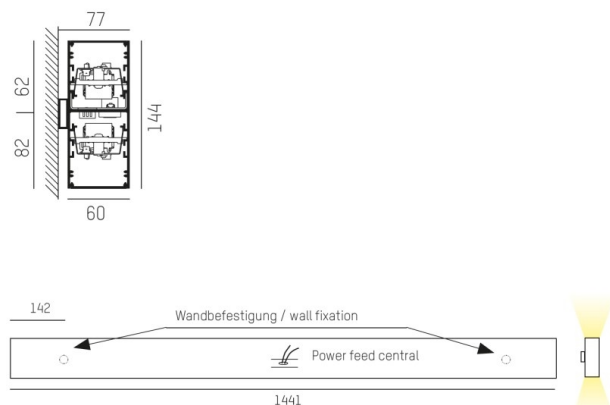

LOG OUT UP & DOWN

581-4295mp

LOG OUT UP/DOWN W LUMINAIRE EN SAILLIE POUR MUR en profilé d'aluminium extrudé, blanc, RAL 9016, diffuseur microprismatique en PMMA pour une réduction optimale de l'éblouissement émission direct/indirect, avec driver, gradation: non dimmable, IP20

ILLUSTRATION

DONNÉES TECHNIQUES

Puissance système [W]	68
Source lumineuse	LED
Flux lumineux [lm]	5840
Température de couleur [K]	3000K
IRC	>80
Optique	diffuseur microprismatique
Driver	avec driver
Gradation	non dimmable
Emission de lumière	direct/indirect
Tension [V]	220-240V 50/60Hz
Matériel	profilé d'aluminium extrudé
Longueur [mm]	1441
Largeur [mm]	60
Hauteur [mm]	144
Indice de protection [IP]	IP20
Classe de protection	classe de protection I
Poids net [kg]	7,75
Couleur luminaire	blanc
RAL	9016
N° EAN	9008905212604
Durée de vie [h]	L80 B10 50 000

COURBE PHOTOMÉTRIQUE

Les valeurs indiquées sont des valeurs assignées. La puissance et le flux lumineux sous soumis à une tolérance d'environ 10 %. Tolérance de la température de couleur : +/- 150 K. Sauf indication contraire, les valeurs s'appliquent à une température ambiante de 25 °C.