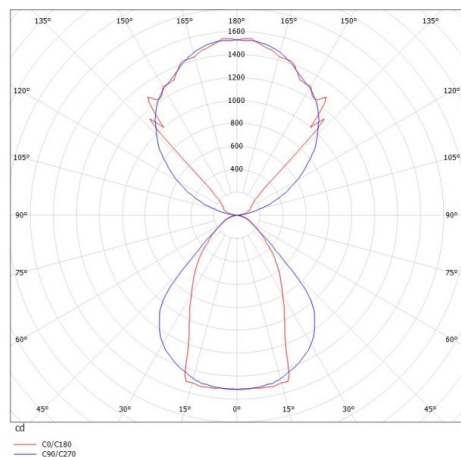

SKIZZE

TECHNISCHE DETAILS

Systemleistung [W]	68
Leuchtmittel	LED
Lichtstrom [lm]	5840
Lichtfarbe [K]	3000K
CRI	>80
Optik	Mikroprismenabdeckung
Designer	INHOUSE
Betriebsgerät	mit Betriebsgerät
Dimmbarkeit	DALI
Lichtaustritt	direkt/- indirekt
Spannung [V]	220-240V 50/60Hz
Material	stranggepresstem Aluminiumprofil

Länge [mm]	1441
Breite [mm]	60
Höhe [mm]	144
Schutzart [IP]	IP20
Schutzklasse	Schutzklasse I
Nettogewicht [kg]	7,91

Farbe Leuchte	weiß
RAL	9016
EAN-Nummer	9008905247576
Lebensdauer [h]	L80 B10 50 000

LICHTVERTEILUNGSKURVE