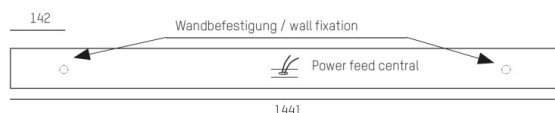

LOG OUT UP & DOWN

581-4295mpddd

LOG OUT UP/DOWN W WANDAUFBAULEUCHTE aus stranggepresstem Aluminiumprofil, weiß, ähnlich RAL 9016, mikroprismatische PMMA-Abdeckung für ausgezeichnete Entblendung Lichtaustritt direkt/- indirekt, mit Betriebsgerät, Dimmbarkeit: DALI, IP20,

SKIZZE

TECHNISCHE DETAILS

Systemleistung [W]	68
Leuchtmittel	LED
Lichtstrom [lm]	5840
Lichtfarbe [K]	3000K
CRI	>80
Optik	Mikroprismenabdeckung
Designer	INHOUSE
Betriebsgerät	mit Betriebsgerät
Dimmbarkeit	DALI
Lichtaustritt	direkt/- indirekt
Spannung [V]	220-240V 50/60Hz
Material	stranggepresstem Aluminiumprofil

Länge [mm]	1441
Breite [mm]	60
Höhe [mm]	144
Schutzart [IP]	IP20
Schutzklasse	Schutzklasse I
Nettogewicht [kg]	7,91

Farbe Leuchte	weiß
RAL	9016
EAN-Nummer	9008905247576
Lebensdauer [h]	L80 B10 50 000

LICHTVERTEILUNGSKURVE