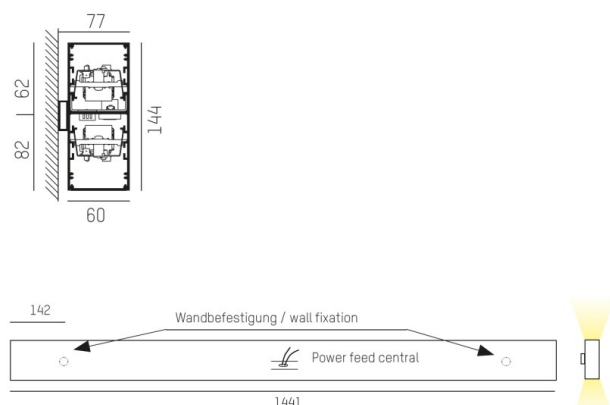

LOG OUT UP & DOWN

581-4295pm

LOG OUT UP/DOWN W LUMINAIRE EN SAILLIE POUR MUR en profilé d'aluminium extrudé, blanc, RAL 9016, diffuseur opale en PMMA émission direct/indirect, avec driver, gradation: non dimmable, IP20

ILLUSTRATION

DONNÉES TECHNIQUES

Puissance système [W]	68
Source lumineuse	LED
Flux lumineux [lm]	6210
Température de couleur [K]	3000K
IRC	>80
Optique	diffuseur opale en PMMA
Driver	avec driver
Gradation	non dimmable
Emission de lumière	direct/indirect
Tension [V]	220-240V 50/60Hz
Matériel	profilé d'aluminium extrudé
Longueur [mm]	1441
Largeur [mm]	60
Hauteur [mm]	144
Indice de protection [IP]	IP20
Classe de protection	classe de protection I
Poids net [kg]	7,37
Couleur luminaire	blanc
RAL	9016
N° EAN	9008905212673
Durée de vie [h]	L80 B10 50 000

COURBE PHOTOMÉTRIQUE

Les valeurs indiquées sont des valeurs assignées. La puissance et le flux lumineux sous soumis à une tolérance d'environ 10 %. Tolérance de la température de couleur : +/- 150 K. Sauf indication contraire, les valeurs s'appliquent à une température ambiante de 25 °C.