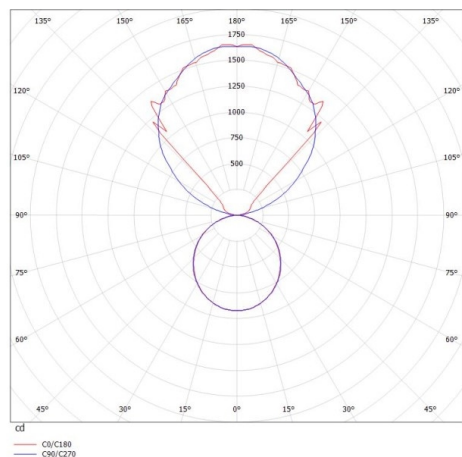

LOG OUT UP & DOWN

581-4295pm

LOG OUT UP/DOWN W LUMINAIRE EN SAILLIE POUR MUR en profilé d'aluminium extrudé, blanc, RAL 9016, diffuseur opale en PMMA émission direct/indirect, avec driver, gradation: non dimmable, IP20

ILLUSTRATION

DONNÉES TECHNIQUES

Puissance système [W]	68
Source lumineuse	LED
Flux lumineux [lm]	6210
Température de couleur [K]	3000K
IRC	>80
Optique	diffuseur opale en PMMA
Driver	avec driver
Gradation	non dimmable
Emission de lumière	direct/indirect
Tension [V]	220-240V 50/60Hz
Matériel	profilé d'aluminium extrudé
Longueur [mm]	1441
Largeur [mm]	60
Hauteur [mm]	144
Indice de protection [IP]	IP20
Classe de protection	classe de protection I
Poids net [kg]	7,37
Couleur luminaire	blanc
RAL	9016
N° EAN	9008905212673
Durée de vie [h]	L80 B10 50 000

COURBE PHOTOMÉTRIQUE

Les valeurs indiquées sont des valeurs assignées. La puissance et le flux lumineux sous soumis à une tolérance d'environ 10 %. Tolérance de la température de couleur : +/- 150 K. Sauf indication contraire, les valeurs s'appliquent à une température ambiante de 25 °C.