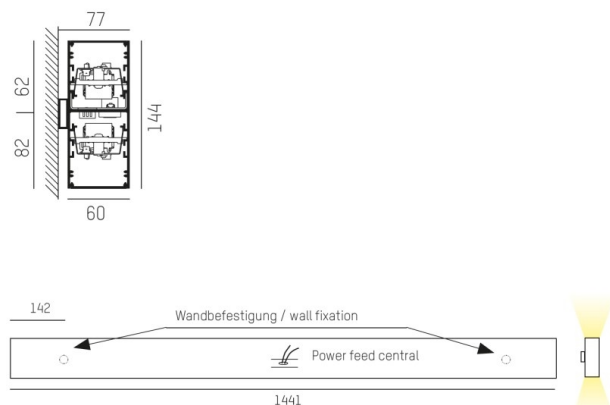

LOG OUT UP & DOWN

581-4296mp

LOG OUT UP/DOWN W LUMINAIRE EN SAILLIE POUR MUR en profilé d'aluminium extrudé, noir, RAL 9005, diffuseur microprismatique en PMMA pour une réduction optimale de l'éblouissement émission direct/indirect, avec driver, gradation: non dimmable, IP20

ILLUSTRATION

DONNÉES TECHNIQUES

Puissance système [W]	68
Source lumineuse	LED
Flux lumineux [lm]	5840
Température de couleur [K]	3000K
IRC	>80
Optique	diffuseur microprismatique
Driver	avec driver
Gradation	non dimmable
Emission de lumière	direct/indirect
Tension [V]	220-240V 50/60Hz
Matériel	profilé d'aluminium extrudé
Longueur [mm]	1441
Largeur [mm]	60
Hauteur [mm]	144
Indice de protection [IP]	IP20
Classe de protection	classe de protection I
Poids net [kg]	7,86
Couleur luminaire	noir
RAL	9005
N° EAN	9008905212642
Durée de vie [h]	L80 B10 50 000

COURBE PHOTOMÉTRIQUE

Les valeurs indiquées sont des valeurs assignées. La puissance et le flux lumineux sous soumis à une tolérance d'environ 10 %. Tolérance de la température de couleur : +/- 150 K. Sauf indication contraire, les valeurs s'appliquent à une température ambiante de 25 °C.