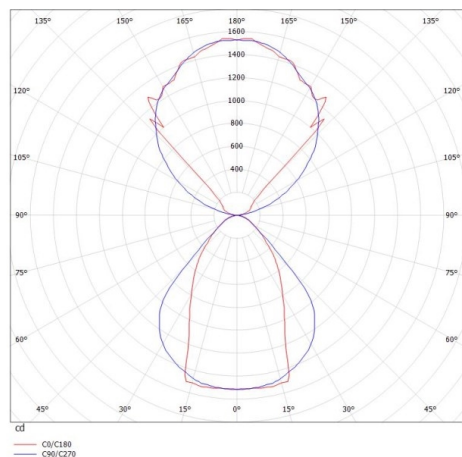

LOG OUT UP & DOWN

581-4296mp

LOG OUT UP/DOWN W LUMINAIRE EN SAILLIE POUR MUR en profilé d'aluminium extrudé, noir, RAL 9005, diffuseur microprismatique en PMMA pour une réduction optimale de l'éblouissement émission direct/indirect, avec driver, gradation: non dimmable, IP20

ILLUSTRATION

DONNÉES TECHNIQUES

Puissance système [W]	68
Source lumineuse	LED
Flux lumineux [lm]	5840
Température de couleur [K]	3000K
IRC	>80
Optique	diffuseur microprismatique
Driver	avec driver
Gradation	non dimmable
Emission de lumière	direct/indirect
Tension [V]	220-240V 50/60Hz
Matériel	profilé d'aluminium extrudé
Longueur [mm]	1441
Largeur [mm]	60
Hauteur [mm]	144
Indice de protection [IP]	IP20
Classe de protection	classe de protection I
Poids net [kg]	7,86
Couleur luminaire	noir
RAL	9005
N° EAN	9008905212642
Durée de vie [h]	L80 B10 50 000

COURBE PHOTOMÉTRIQUE

Les valeurs indiquées sont des valeurs assignées. La puissance et le flux lumineux sous soumis à une tolérance d'environ 10 %. Tolérance de la température de couleur : +/- 150 K. Sauf indication contraire, les valeurs s'appliquent à une température ambiante de 25 °C.