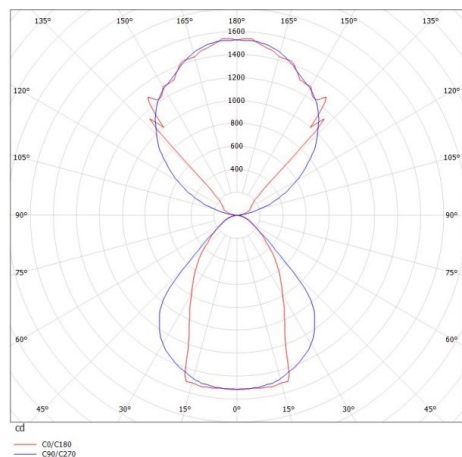

LOG OUT UP & DOWN

581-4296mpddd

LOG OUT UP/DOWN W LUMINAIRE EN SAILLIE POUR MUR en profilé d'aluminium extrudé, noir, RAL 9005, diffuseur microprismatique en PMMA pour une réduction optimale de l'éblouissement émission direct/indirect, avec driver, gradation: DALI, IP20

ILLUSTRATION

DONNÉES TECHNIQUES

Puissance système [W]	68
Source lumineuse	LED
Flux lumineux [lm]	5840
Température de couleur [K]	3000K
IRC	>80
Optique	diffuseur microprismatique
Driver	avec driver
Emission de lumière	direct/indirect
Tension [V]	220-240V 50/60Hz
Matériel	profilé d'aluminium extrudé
Longueur [mm]	1441
Largeur [mm]	60
Hauteur [mm]	144
Indice de protection [IP]	IP20
Classe de protection	classe de protection I
Poids net [kg]	8,02
Couleur luminaire	noir
RAL	9005
N° EAN	9008905247620
Durée de vie [h]	L80 B10 50 000

COURBE PHOTOMÉTRIQUE

Les valeurs indiquées sont des valeurs assignées. La puissance et le flux lumineux sous soumis à une tolérance d'environ 10 %. Tolérance de la température de couleur : +/- 150 K. Sauf indication contraire, les valeurs s'appliquent à une température ambiante de 25 °C.