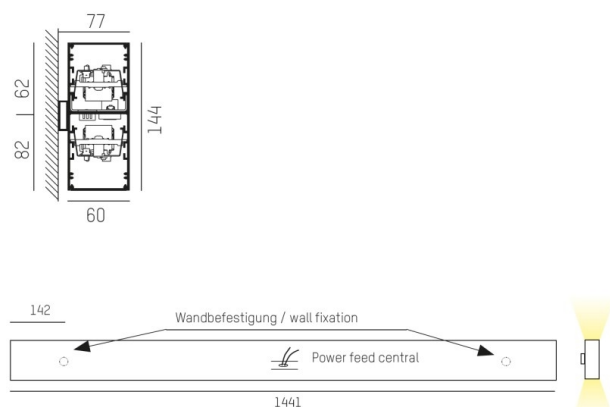

LOG OUT UP & DOWN

581-4296mpddd

LOG OUT UP/DOWN W LUMINAIRE EN SAILLIE POUR MUR en profilé d'aluminium extrudé, noir, RAL 9005, diffuseur microprismatique en PMMA pour une réduction optimale de l'éblouissement émission direct/indirect, avec driver, gradation: DALI, IP20

ILLUSTRATION

DONNÉES TECHNIQUES

Puissance système [W]	68
Source lumineuse	LED
Flux lumineux [lm]	5840
Température de couleur [K]	3000K
IRC	>80
Optique	diffuseur microprismatique
Driver	avec driver
Emission de lumière	direct/indirect
Tension [V]	220-240V 50/60Hz
Matériel	profilé d'aluminium extrudé
Longueur [mm]	1441
Largeur [mm]	60
Hauteur [mm]	144
Indice de protection [IP]	IP20
Classe de protection	classe de protection I
Poids net [kg]	8,02
Couleur luminaire	noir
RAL	9005
N° EAN	9008905247620
Durée de vie [h]	L80 B10 50 000

COURBE PHOTOMÉTRIQUE

Les valeurs indiquées sont des valeurs assignées. La puissance et le flux lumineux sous soumis à une tolérance d'environ 10 %. Tolérance de la température de couleur : +/- 150 K. Sauf indication contraire, les valeurs s'appliquent à une température ambiante de 25 °C.