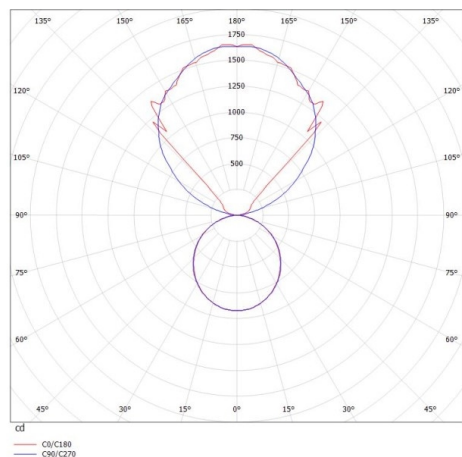

LOG OUT UP & DOWN

581-4296pm

LOG OUT UP/DOWN W LUMINAIRE EN SAILLIE POUR MUR en profilé d'aluminium extrudé, noir, RAL 9005, diffuseur opale en PMMA émission direct/indirect, avec driver, gradation: non dimmable, IP20

ILLUSTRATION

DONNÉES TECHNIQUES

Puissance système [W]	68
Source lumineuse	LED
Flux lumineux [lm]	6210
Température de couleur [K]	3000K
IRC	>80
Optique	diffuseur opale en PMMA
Driver	avec driver
Gradation	non dimmable
Emission de lumière	direct/indirect
Tension [V]	220-240V 50/60Hz
Matériel	profilé d'aluminium extrudé
Longueur [mm]	1441
Largeur [mm]	60
Hauteur [mm]	144
Indice de protection [IP]	IP20
Classe de protection	classe de protection I
Poids net [kg]	7,48
Couleur luminaire	noir
RAL	9005
N° EAN	9008905212680
Durée de vie [h]	L80 B10 50 000

COURBE PHOTOMÉTRIQUE

Les valeurs indiquées sont des valeurs assignées. La puissance et le flux lumineux sous soumis à une tolérance d'environ 10 %. Tolérance de la température de couleur : +/- 150 K. Sauf indication contraire, les valeurs s'appliquent à une température ambiante de 25 °C.