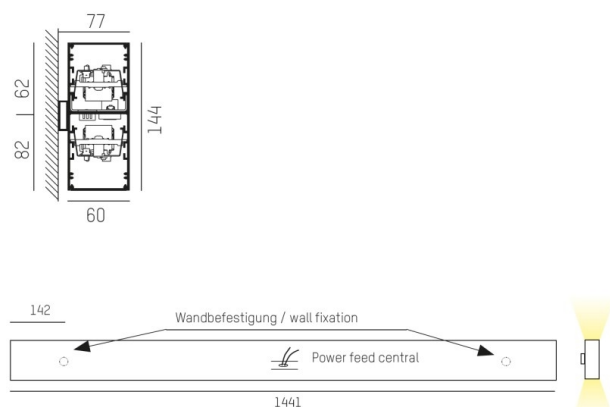

LOG OUT UP & DOWN

581-4296pm

LOG OUT UP/DOWN W LUMINAIRE EN SAILLIE POUR MUR en profilé d'aluminium extrudé, noir, RAL 9005, diffuseur opale en PMMA émission direct/indirect, avec driver, gradation: non dimmable, IP20

ILLUSTRATION

DONNÉES TECHNIQUES

Puissance système [W]	68
Source lumineuse	LED
Flux lumineux [lm]	6210
Température de couleur [K]	3000K
IRC	>80
Optique	diffuseur opale en PMMA
Driver	avec driver
Gradation	non dimmable
Emission de lumière	direct/indirect
Tension [V]	220-240V 50/60Hz
Matériel	profilé d'aluminium extrudé
Longueur [mm]	1441
Largeur [mm]	60
Hauteur [mm]	144
Indice de protection [IP]	IP20
Classe de protection	classe de protection I
Poids net [kg]	7,48
Couleur luminaire	noir
RAL	9005
N° EAN	9008905212680
Durée de vie [h]	L80 B10 50 000

COURBE PHOTOMÉTRIQUE

Les valeurs indiquées sont des valeurs assignées. La puissance et le flux lumineux sous soumis à une tolérance d'environ 10 %. Tolérance de la température de couleur : +/- 150 K. Sauf indication contraire, les valeurs s'appliquent à une température ambiante de 25 °C.