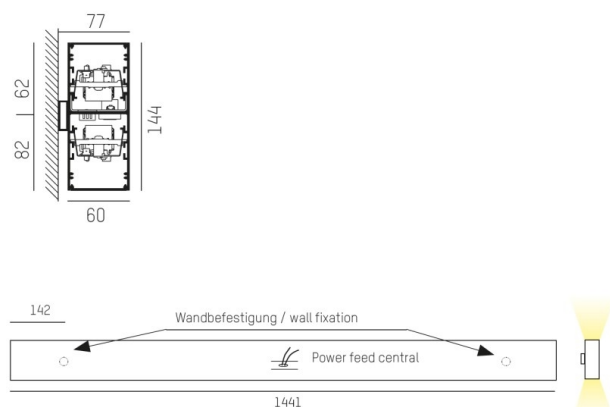

LOG OUT UP & DOWN

581-4296pmddd

LOG OUT UP/DOWN W LUMINAIRE EN SAILLIE POUR MUR en profilé d'aluminium extrudé, noir, RAL 9005, diffuseur opale en PMMA émission direct/indirect, avec driver, gradation: DALI, IP20

ILLUSTRATION

DONNÉES TECHNIQUES

Puissance système [W]	68
Source lumineuse	LED
Flux lumineux [lm]	6210
Température de couleur [K]	3000K
IRC	>80
Optique	diffuseur opale en PMMA
Driver	avec driver
Emission de lumière	direct/indirect
Tension [V]	220-240V 50/60Hz
Matériel	profilé d'aluminium extrudé
Longueur [mm]	1441
Largeur [mm]	60
Hauteur [mm]	144
Indice de protection [IP]	IP20
Classe de protection	classe de protection I
Poids net [kg]	7,64
Couleur luminaire	noir
RAL	9005
N° EAN	9008905247644
Durée de vie [h]	L80 B10 50 000

COURBE PHOTOMÉTRIQUE

Les valeurs indiquées sont des valeurs assignées. La puissance et le flux lumineux sous soumis à une tolérance d'environ 10 %. Tolérance de la température de couleur : +/- 150 K. Sauf indication contraire, les valeurs s'appliquent à une température ambiante de 25 °C.