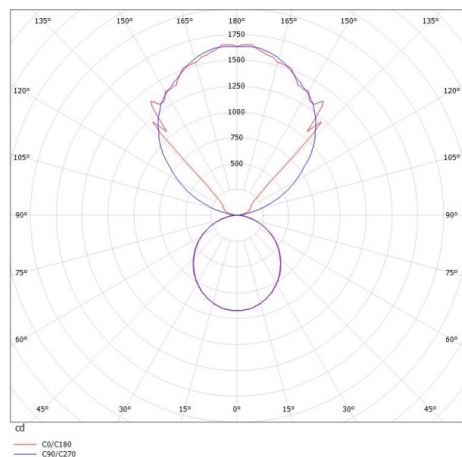

LOG OUT UP & DOWN

581-4296pmddd

LOG OUT UP/DOWN W LUMINAIRE EN SAILLIE POUR MUR en profilé d'aluminium extrudé, noir, RAL 9005, diffuseur opale en PMMA émission direct/indirect, avec driver, gradation: DALI, IP20

ILLUSTRATION

DONNÉES TECHNIQUES

Puissance système [W]	68
Source lumineuse	LED
Flux lumineux [lm]	6210
Température de couleur [K]	3000K
IRC	>80
Optique	diffuseur opale en PMMA
Driver	avec driver
Emission de lumière	direct/indirect
Tension [V]	220-240V 50/60Hz
Matériel	profilé d'aluminium extrudé
Longueur [mm]	1441
Largeur [mm]	60
Hauteur [mm]	144
Indice de protection [IP]	IP20
Classe de protection	classe de protection I
Poids net [kg]	7,64
Couleur luminaire	noir
RAL	9005
N° EAN	9008905247644
Durée de vie [h]	L80 B10 50 000

COURBE PHOTOMÉTRIQUE

Les valeurs indiquées sont des valeurs assignées. La puissance et le flux lumineux sous soumis à une tolérance d'environ 10 %. Tolérance de la température de couleur : +/- 150 K. Sauf indication contraire, les valeurs s'appliquent à une température ambiante de 25 °C.