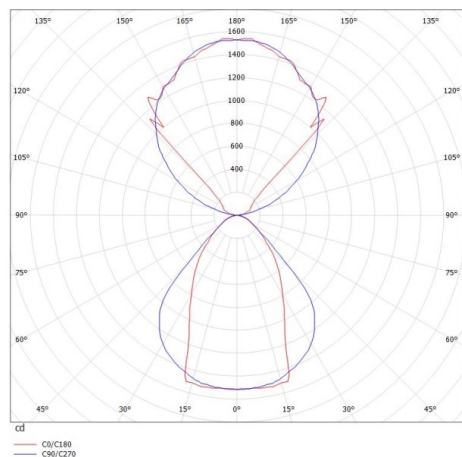

LOG OUT UP & DOWN

581-4298mp

LOG OUT UP/DOWN W LUMINAIRE EN SAILLIE POUR MUR en profilé d'aluminium extrudé, nature anodisé, diffuseur microprismatique en PMMA pour une réduction optimale de l'éblouissement émission direct/indirect, avec driver, gradation: non dimmable, IP20

ILLUSTRATION

DONNÉES TECHNIQUES

Puissance système [W]	68
Source lumineuse	LED
Flux lumineux [lm]	5840
Température de couleur [K]	3000K
IRC	>80
Optique	diffuseur microprismatique
Driver	avec driver
Gradation	non dimmable
Emission de lumière	direct/indirect
Tension [V]	220-240V 50/60Hz
Matériel	profilé d'aluminium extrudé
Longueur [mm]	1441
Largeur [mm]	60
Hauteur [mm]	144
Indice de protection [IP]	IP20
Classe de protection	classe de protection I
Poids net [kg]	7,73
Couleur luminaire	nature anodisé
N° EAN	9008905212659
Durée de vie [h]	L80 B10 50 000

COURBE PHOTOMÉTRIQUE

Les valeurs indiquées sont des valeurs assignées. La puissance et le flux lumineux sous soumis à une tolérance d'environ 10 %. Tolérance de la température de couleur : +/- 150 K. Sauf indication contraire, les valeurs s'appliquent à une température ambiante de 25 °C.