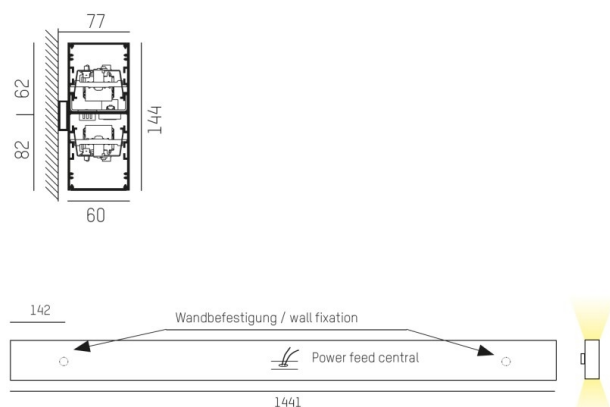

LOG OUT UP & DOWN

581-4298mp

LOG OUT UP/DOWN W LUMINAIRE EN SAILLIE POUR MUR en profilé d'aluminium extrudé, nature anodisé, diffuseur microprismatique en PMMA pour une réduction optimale de l'éblouissement émission direct/indirect, avec driver, gradation: non dimmable, IP20

ILLUSTRATION

DONNÉES TECHNIQUES

Puissance système [W]	68
Source lumineuse	LED
Flux lumineux [lm]	5840
Température de couleur [K]	3000K
IRC	>80
Optique	diffuseur microprismatique
Driver	avec driver
Gradation	non dimmable
Emission de lumière	direct/indirect
Tension [V]	220-240V 50/60Hz
Matériel	profilé d'aluminium extrudé
Longueur [mm]	1441
Largeur [mm]	60
Hauteur [mm]	144
Indice de protection [IP]	IP20
Classe de protection	classe de protection I
Poids net [kg]	7,73
Couleur luminaire	nature anodisé
N° EAN	9008905212659
Durée de vie [h]	L80 B10 50 000

COURBE PHOTOMÉTRIQUE

Les valeurs indiquées sont des valeurs assignées. La puissance et le flux lumineux sous soumis à une tolérance d'environ 10 %. Tolérance de la température de couleur : +/- 150 K. Sauf indication contraire, les valeurs s'appliquent à une température ambiante de 25 °C.