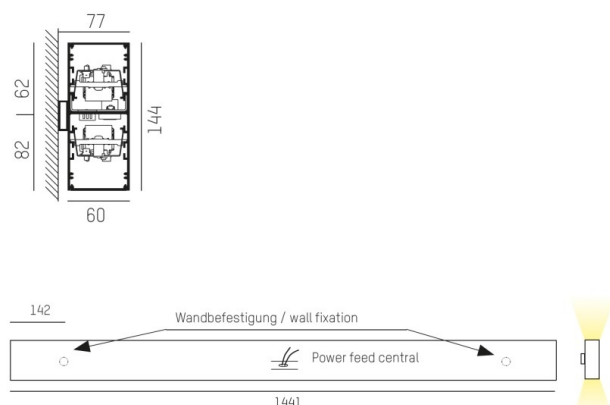

LOG OUT UP & DOWN

581-4298mpddd

LOG OUT UP/DOWN W LUMINAIRE EN SAILLIE POUR MUR en profilé d'aluminium extrudé, nature anodisé, diffuseur microprismatique en PMMA pour une réduction optimale de l'éblouissement émission direct/indirect, avec driver, gradation: DALI, IP20

ILLUSTRATION

DONNÉES TECHNIQUES

Puissance système [W]	68
Source lumineuse	LED
Flux lumineux [lm]	5840
Température de couleur [K]	3000K
IRC	>80
Optique	diffuseur microprismatique
Driver	avec driver
Emission de lumière	direct/indirect
Tension [V]	220-240V 50/60Hz
Matériel	profilé d'aluminium extrudé
Longueur [mm]	1441
Largeur [mm]	60
Hauteur [mm]	144
Indice de protection [IP]	IP20
Classe de protection	classe de protection I
Poids net [kg]	7,89
Couleur luminaire	nature anodisé
N° EAN	9008905247668
Durée de vie [h]	L80 B10 50 000

COURBE PHOTOMÉTRIQUE

Les valeurs indiquées sont des valeurs assignées. La puissance et le flux lumineux sous soumis à une tolérance d'environ 10 %. Tolérance de la température de couleur : +/- 150 K. Sauf indication contraire, les valeurs s'appliquent à une température ambiante de 25 °C.