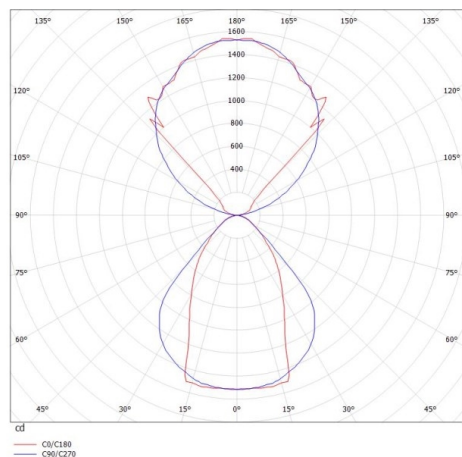

LOG OUT UP & DOWN

581-4298mpddd

LOG OUT UP/DOWN W LUMINAIRE EN SAILLIE POUR MUR en profilé d'aluminium extrudé, nature anodisé, diffuseur microprismatique en PMMA pour une réduction optimale de l'éblouissement émission direct/indirect, avec driver, gradation: DALI, IP20

ILLUSTRATION

DONNÉES TECHNIQUES

Puissance système [W]	68
Source lumineuse	LED
Flux lumineux [lm]	5840
Température de couleur [K]	3000K
IRC	>80
Optique	diffuseur microprismatique
Driver	avec driver
Emission de lumière	direct/indirect
Tension [V]	220-240V 50/60Hz
Matériel	profilé d'aluminium extrudé
Longueur [mm]	1441
Largeur [mm]	60
Hauteur [mm]	144
Indice de protection [IP]	IP20
Classe de protection	classe de protection I
Poids net [kg]	7,89
Couleur luminaire	nature anodisé
N° EAN	9008905247668
Durée de vie [h]	L80 B10 50 000

COURBE PHOTOMÉTRIQUE

Les valeurs indiquées sont des valeurs assignées. La puissance et le flux lumineux sous soumis à une tolérance d'environ 10 %. Tolérance de la température de couleur : +/- 150 K. Sauf indication contraire, les valeurs s'appliquent à une température ambiante de 25 °C.