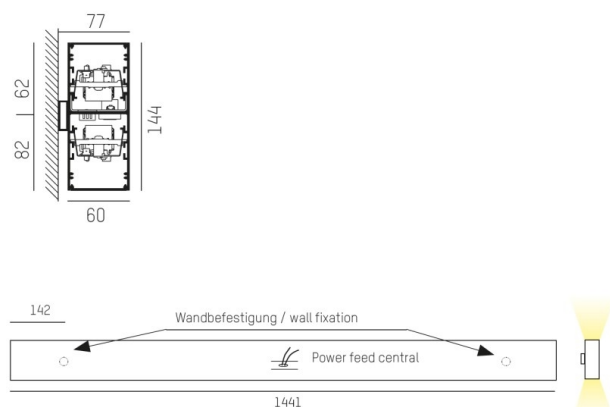

LOG OUT UP & DOWN

581-4298pm

LOG OUT UP/DOWN W LUMINAIRE EN SAILLIE POUR MUR en profilé d'aluminium extrudé, nature anodisé, diffuseur opale en PMMA émission direct/indirect, avec driver, gradation: non dimmable, IP20

ILLUSTRATION

DONNÉES TECHNIQUES

Puissance système [W]	68
Source lumineuse	LED
Flux lumineux [lm]	6210
Température de couleur [K]	3000K
IRC	>80
Optique	diffuseur opale en PMMA
Driver	avec driver
Gradation	non dimmable
Emission de lumière	direct/indirect
Tension [V]	220-240V 50/60Hz
Matériel	profilé d'aluminium extrudé
Longueur [mm]	1441
Largeur [mm]	60
Hauteur [mm]	144
Indice de protection [IP]	IP20
Classe de protection	classe de protection I
Poids net [kg]	7,35
Couleur luminaire	nature anodisé
N° EAN	9008905212710
Durée de vie [h]	L80 B10 50 000

COURBE PHOTOMÉTRIQUE

Les valeurs indiquées sont des valeurs assignées. La puissance et le flux lumineux sous soumis à une tolérance d'environ 10 %. Tolérance de la température de couleur : +/- 150 K. Sauf indication contraire, les valeurs s'appliquent à une température ambiante de 25 °C.