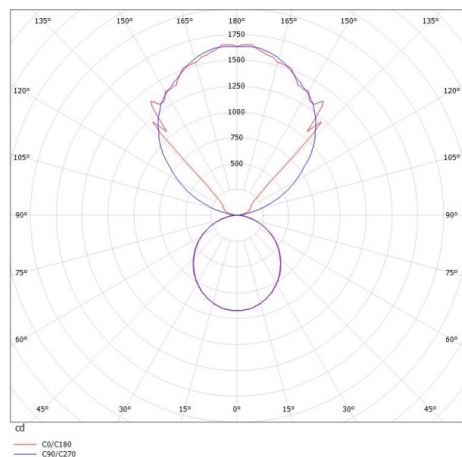

LOG OUT UP & DOWN

581-4298pm

LOG OUT UP/DOWN W LUMINAIRE EN SAILLIE POUR MUR en profilé d'aluminium extrudé, nature anodisé, diffuseur opale en PMMA émission direct/indirect, avec driver, gradation: non dimmable, IP20

ILLUSTRATION

DONNÉES TECHNIQUES

Puissance système [W]	68
Source lumineuse	LED
Flux lumineux [lm]	6210
Température de couleur [K]	3000K
IRC	>80
Optique	diffuseur opale en PMMA
Driver	avec driver
Gradation	non dimmable
Emission de lumière	direct/indirect
Tension [V]	220-240V 50/60Hz
Matériel	profilé d'aluminium extrudé
Longueur [mm]	1441
Largeur [mm]	60
Hauteur [mm]	144
Indice de protection [IP]	IP20
Classe de protection	classe de protection I
Poids net [kg]	7,35
Couleur luminaire	nature anodisé
N° EAN	9008905212710
Durée de vie [h]	L80 B10 50 000

COURBE PHOTOMÉTRIQUE

Les valeurs indiquées sont des valeurs assignées. La puissance et le flux lumineux sous soumis à une tolérance d'environ 10 %. Tolérance de la température de couleur : +/- 150 K. Sauf indication contraire, les valeurs s'appliquent à une température ambiante de 25 °C.