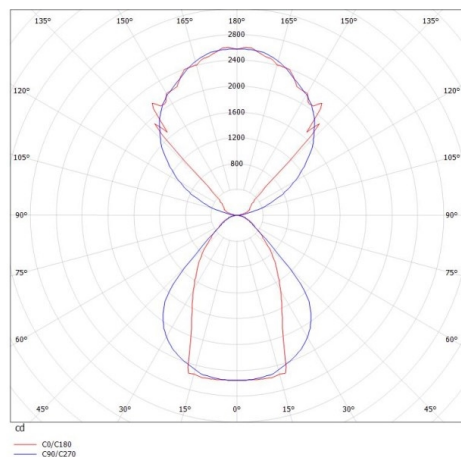

SKIZZE

TECHNISCHE DETAILS

Systemleistung [W]	108
Leuchtmittel	LED
Lichtstrom [lm]	9860
Lichtfarbe [K]	4000K
CRI	>80
Optik	Mikroprismenabdeckung
Designer	INHOUSE
Betriebsgerät	mit Betriebsgerät
Dimmbarkeit	nicht dimmbar
Lichtaustritt	direkt/- indirekt
Spannung [V]	220-240V 50/60Hz
Material	stranggepresstem Aluminiumprofil

Länge [mm]	2299
Breite [mm]	60
Höhe [mm]	144
Schutzart [IP]	IP20
Schutzklasse	Schutzklasse I
Nettogewicht [kg]	12,26

Farbe Leuchte	weiß
RAL	9016
EAN-Nummer	9008905213427
Lebensdauer [h]	L80 B10 50 000

LICHTVERTEILUNGSKURVE