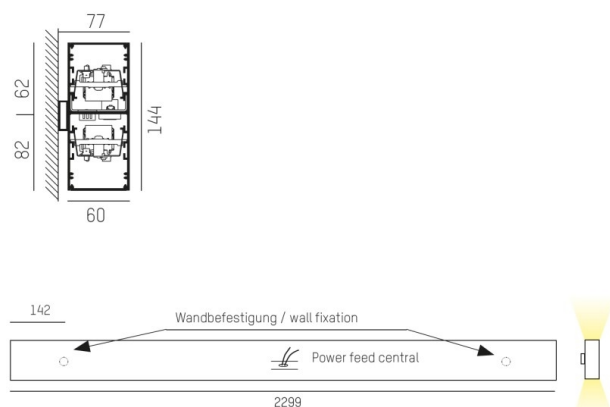

LOG OUT UP & DOWN

581-43105mp

LOG OUT UP/DOWN W LUMINAIRE EN SAILLIE POUR MUR en profilé d'aluminium extrudé, blanc, RAL 9016, diffuseur microprismatique en PMMA pour une réduction optimale de l'éblouissement émission direct/indirect, avec driver, gradation: non dimmable, IP20

ILLUSTRATION

DONNÉES TECHNIQUES

Puissance système [W]	108
Source lumineuse	LED
Flux lumineux [lm]	9860
Température de couleur [K]	4000K
IRC	>80
Optique	diffuseur microprismatique
Driver	avec driver
Gradation	non dimmable
Emission de lumière	direct/indirect
Tension [V]	220-240V 50/60Hz
Matériel	profilé d'aluminium extrudé
Longueur [mm]	2299
Largeur [mm]	60
Hauteur [mm]	144
Indice de protection [IP]	IP20
Classe de protection	classe de protection I
Poids net [kg]	12,26
Couleur luminaire	blanc
RAL	9016
N° EAN	9008905213427
Durée de vie [h]	L80 B10 50 000

COURBE PHOTOMÉTRIQUE

Les valeurs indiquées sont des valeurs assignées. La puissance et le flux lumineux sous soumis à une tolérance d'environ 10 %. Tolérance de la température de couleur : +/- 150 K. Sauf indication contraire, les valeurs s'appliquent à une température ambiante de 25 °C.