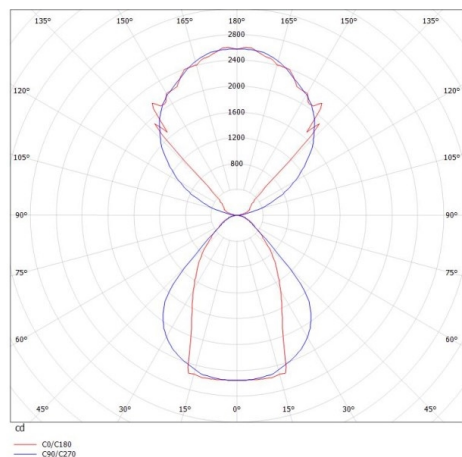

LOG OUT UP & DOWN

581-43105mp

LOG OUT UP/DOWN W LUMINAIRE EN SAILLIE POUR MUR en profilé d'aluminium extrudé, blanc, RAL 9016, diffuseur microprismatique en PMMA pour une réduction optimale de l'éblouissement émission direct/indirect, avec driver, gradation: non dimmable, IP20

ILLUSTRATION

DONNÉES TECHNIQUES

Puissance système [W]	108
Source lumineuse	LED
Flux lumineux [lm]	9860
Température de couleur [K]	4000K
IRC	>80
Optique	diffuseur microprismatique
Driver	avec driver
Gradation	non dimmable
Emission de lumière	direct/indirect
Tension [V]	220-240V 50/60Hz
Matériel	profilé d'aluminium extrudé
Longueur [mm]	2299
Largeur [mm]	60
Hauteur [mm]	144
Indice de protection [IP]	IP20
Classe de protection	classe de protection I
Poids net [kg]	12,26
Couleur luminaire	blanc
RAL	9016
N° EAN	9008905213427
Durée de vie [h]	L80 B10 50 000

COURBE PHOTOMÉTRIQUE

Les valeurs indiquées sont des valeurs assignées. La puissance et le flux lumineux sous soumis à une tolérance d'environ 10 %. Tolérance de la température de couleur : +/- 150 K. Sauf indication contraire, les valeurs s'appliquent à une température ambiante de 25 °C.