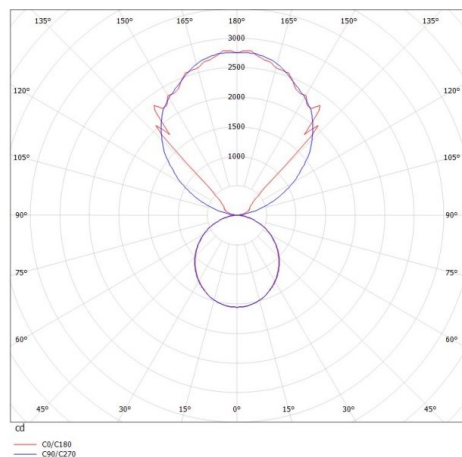

LOG OUT UP & DOWN

581-43105pm

LOG OUT UP/DOWN W LUMINAIRE EN SAILLIE POUR MUR en profilé d'aluminium extrudé, blanc, RAL 9016, diffuseur opale en PMMA émission direct/indirect, avec driver, gradation: non dimmable, IP20

ILLUSTRATION

DONNÉES TECHNIQUES

Puissance système [W]	108
Source lumineuse	LED
Flux lumineux [lm]	10470
Température de couleur [K]	4000K
IRC	>80
Optique	diffuseur opale en PMMA
Driver	avec driver
Gradation	non dimmable
Emission de lumière	direct/indirect
Tension [V]	220-240V 50/60Hz
Matériel	profilé d'aluminium extrudé
Longueur [mm]	2299
Largeur [mm]	60
Hauteur [mm]	144
Indice de protection [IP]	IP20
Classe de protection	classe de protection I
Poids net [kg]	11,65
Couleur luminaire	blanc
RAL	9016
N° EAN	9008905213458
Durée de vie [h]	L80 B10 50 000

COURBE PHOTOMÉTRIQUE

Les valeurs indiquées sont des valeurs assignées. La puissance et le flux lumineux sous soumis à une tolérance d'environ 10 %. Tolérance de la température de couleur : +/- 150 K. Sauf indication contraire, les valeurs s'appliquent à une température ambiante de 25 °C.