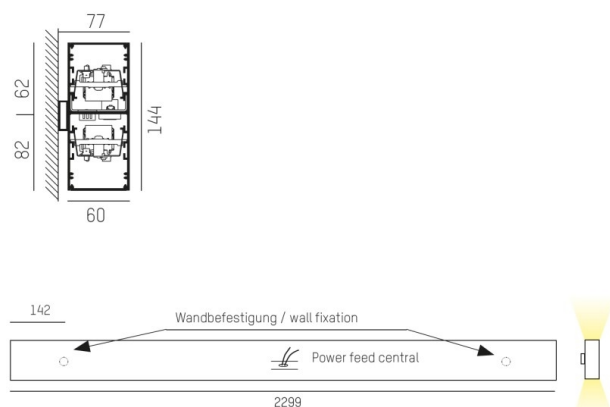

LOG OUT UP & DOWN

581-43105pm

LOG OUT UP/DOWN W LUMINAIRE EN SAILLIE POUR MUR en profilé d'aluminium extrudé, blanc, RAL 9016, diffuseur opale en PMMA émission direct/indirect, avec driver, gradation: non dimmable, IP20

ILLUSTRATION

DONNÉES TECHNIQUES

Puissance système [W]	108
Source lumineuse	LED
Flux lumineux [lm]	10470
Température de couleur [K]	4000K
IRC	>80
Optique	diffuseur opale en PMMA
Driver	avec driver
Gradation	non dimmable
Emission de lumière	direct/indirect
Tension [V]	220-240V 50/60Hz
Matériel	profilé d'aluminium extrudé
Longueur [mm]	2299
Largeur [mm]	60
Hauteur [mm]	144
Indice de protection [IP]	IP20
Classe de protection	classe de protection I
Poids net [kg]	11,65
Couleur luminaire	blanc
RAL	9016
N° EAN	9008905213458
Durée de vie [h]	L80 B10 50 000

COURBE PHOTOMÉTRIQUE

Les valeurs indiquées sont des valeurs assignées. La puissance et le flux lumineux sous soumis à une tolérance d'environ 10 %. Tolérance de la température de couleur : +/- 150 K. Sauf indication contraire, les valeurs s'appliquent à une température ambiante de 25 °C.