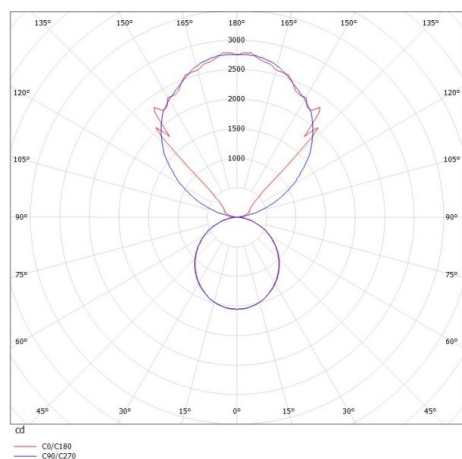

LOG OUT UP & DOWN

581-43105pmddd

LOG OUT UP/DOWN W LUMINAIRE EN SAILLIE POUR MUR en profilé d'aluminium extrudé, blanc, RAL 9016, diffuseur opale en PMMA émission direct/indirect, avec driver, gradation: DALI, IP20

ILLUSTRATION

DONNÉES TECHNIQUES

Puissance système [W]	108
Source lumineuse	LED
Flux lumineux [lm]	10470
Température de couleur [K]	4000K
IRC	>80
Optique	diffuseur opale en PMMA
Driver	avec driver
Emission de lumière	direct/indirect
Tension [V]	220-240V 50/60Hz
Matériel	profilé d'aluminium extrudé
Longueur [mm]	2299
Largeur [mm]	60
Hauteur [mm]	144
Indice de protection [IP]	IP20
Classe de protection	classe de protection I
Poids net [kg]	11,95
Couleur luminaire	blanc
RAL	9016
N° EAN	9008905248023
Durée de vie [h]	L80 B10 50 000

COURBE PHOTOMÉTRIQUE

Les valeurs indiquées sont des valeurs assignées. La puissance et le flux lumineux sous soumis à une tolérance d'environ 10 %. Tolérance de la température de couleur : +/- 150 K. Sauf indication contraire, les valeurs s'appliquent à une température ambiante de 25 °C.