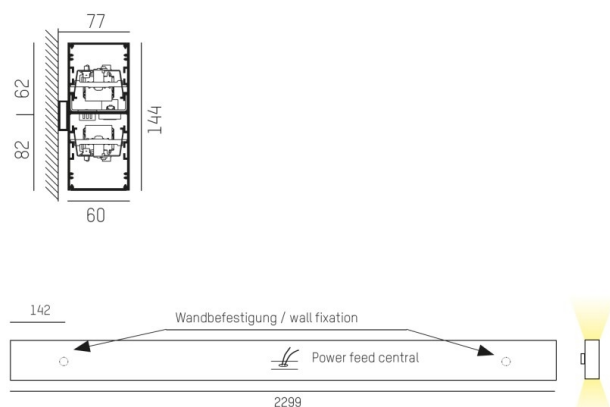

LOG OUT UP & DOWN

581-43105pmddd

LOG OUT UP/DOWN W LUMINAIRE EN SAILLIE POUR MUR en profilé d'aluminium extrudé, blanc, RAL 9016, diffuseur opale en PMMA émission direct/indirect, avec driver, gradation: DALI, IP20

ILLUSTRATION

DONNÉES TECHNIQUES

Puissance système [W]	108
Source lumineuse	LED
Flux lumineux [lm]	10470
Température de couleur [K]	4000K
IRC	>80
Optique	diffuseur opale en PMMA
Driver	avec driver
Emission de lumière	direct/indirect
Tension [V]	220-240V 50/60Hz
Matériel	profilé d'aluminium extrudé
Longueur [mm]	2299
Largeur [mm]	60
Hauteur [mm]	144
Indice de protection [IP]	IP20
Classe de protection	classe de protection I
Poids net [kg]	11,95
Couleur luminaire	blanc
RAL	9016
N° EAN	9008905248023
Durée de vie [h]	L80 B10 50 000

COURBE PHOTOMÉTRIQUE

Les valeurs indiquées sont des valeurs assignées. La puissance et le flux lumineux sous soumis à une tolérance d'environ 10 %. Tolérance de la température de couleur : +/- 150 K. Sauf indication contraire, les valeurs s'appliquent à une température ambiante de 25 °C.