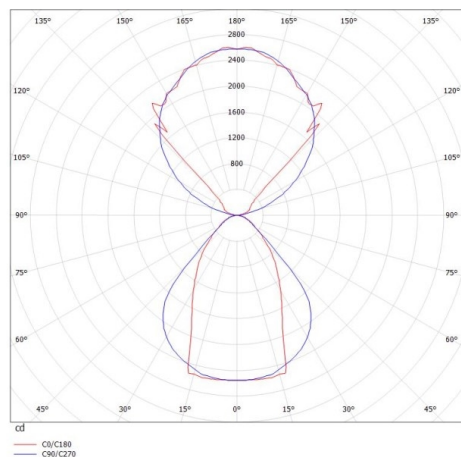

LOG OUT UP & DOWN

581-43106mp

LOG OUT UP/DOWN W LUMINAIRE EN SAILLIE POUR MUR en profilé d'aluminium extrudé, noir, RAL 9005, diffuseur microprismatique en PMMA pour une réduction optimale de l'éblouissement émission direct/indirect, avec driver, gradation: non dimmable, IP20

ILLUSTRATION

DONNÉES TECHNIQUES

Puissance système [W]	108
Source lumineuse	LED
Flux lumineux [lm]	9860
Température de couleur [K]	4000K
IRC	>80
Optique	diffuseur microprismatique
Driver	avec driver
Gradation	non dimmable
Emission de lumière	direct/indirect
Tension [V]	220-240V 50/60Hz
Matériel	profilé d'aluminium extrudé
Longueur [mm]	2299
Largeur [mm]	60
Hauteur [mm]	144
Indice de protection [IP]	IP20
Classe de protection	classe de protection I
Poids net [kg]	12,44
Couleur luminaire	noir
RAL	9005
N° EAN	9008905213434
Durée de vie [h]	L80 B10 50 000

COURBE PHOTOMÉTRIQUE

Les valeurs indiquées sont des valeurs assignées. La puissance et le flux lumineux sous soumis à une tolérance d'environ 10 %. Tolérance de la température de couleur : +/- 150 K. Sauf indication contraire, les valeurs s'appliquent à une température ambiante de 25 °C.