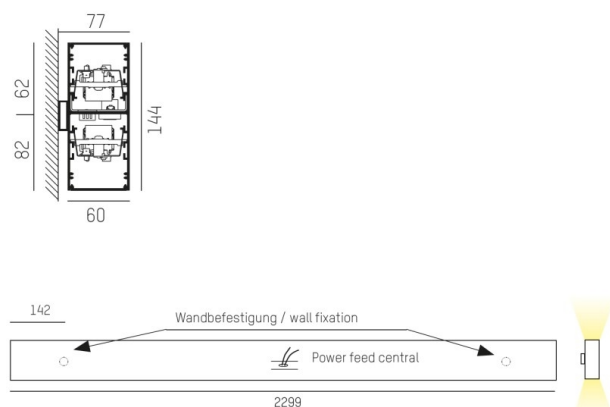

LOG OUT UP & DOWN

581-43106mp

LOG OUT UP/DOWN W LUMINAIRE EN SAILLIE POUR MUR en profilé d'aluminium extrudé, noir, RAL 9005, diffuseur microprismatique en PMMA pour une réduction optimale de l'éblouissement émission direct/indirect, avec driver, gradation: non dimmable, IP20

ILLUSTRATION

DONNÉES TECHNIQUES

Puissance système [W]	108
Source lumineuse	LED
Flux lumineux [lm]	9860
Température de couleur [K]	4000K
IRC	>80
Optique	diffuseur microprismatique
Driver	avec driver
Gradation	non dimmable
Emission de lumière	direct/indirect
Tension [V]	220-240V 50/60Hz
Matériel	profilé d'aluminium extrudé
Longueur [mm]	2299
Largeur [mm]	60
Hauteur [mm]	144
Indice de protection [IP]	IP20
Classe de protection	classe de protection I
Poids net [kg]	12,44
Couleur luminaire	noir
RAL	9005
N° EAN	9008905213434
Durée de vie [h]	L80 B10 50 000

COURBE PHOTOMÉTRIQUE

Les valeurs indiquées sont des valeurs assignées. La puissance et le flux lumineux sous soumis à une tolérance d'environ 10 %. Tolérance de la température de couleur : +/- 150 K. Sauf indication contraire, les valeurs s'appliquent à une température ambiante de 25 °C.