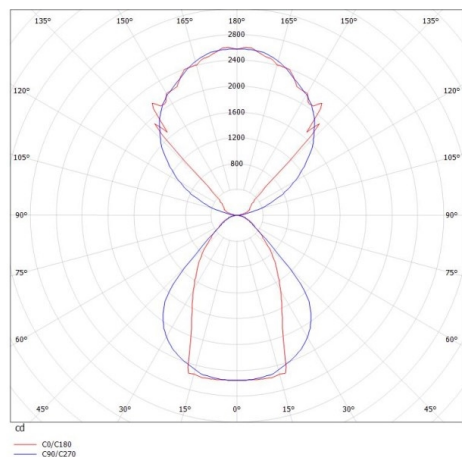

LOG OUT UP & DOWN

581-43106mpddd

LOG OUT UP/DOWN W LUMINAIRE EN SAILLIE POUR MUR en profilé d'aluminium extrudé, noir, RAL 9005, diffuseur microprismatique en PMMA pour une réduction optimale de l'éblouissement émission direct/indirect, avec driver, gradation: DALI, IP20

ILLUSTRATION

DONNÉES TECHNIQUES

Puissance système [W]	108
Source lumineuse	LED
Flux lumineux [lm]	9860
Température de couleur [K]	4000K
IRC	>80
Optique	diffuseur microprismatique
Driver	avec driver
Emission de lumière	direct/indirect
Tension [V]	220-240V 50/60Hz
Matériel	profilé d'aluminium extrudé
Longueur [mm]	2299
Largeur [mm]	60
Hauteur [mm]	144
Indice de protection [IP]	IP20
Classe de protection	classe de protection I
Poids net [kg]	12,73
Couleur luminaire	noir
RAL	9005
N° EAN	9008905248054
Durée de vie [h]	L80 B10 50 000

COURBE PHOTOMÉTRIQUE

Les valeurs indiquées sont des valeurs assignées. La puissance et le flux lumineux sous soumis à une tolérance d'environ 10 %. Tolérance de la température de couleur : +/- 150 K. Sauf indication contraire, les valeurs s'appliquent à une température ambiante de 25 °C.