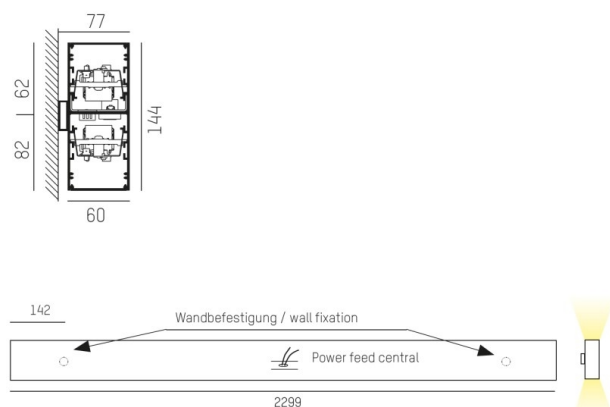

LOG OUT UP & DOWN

581-43106mpddd

LOG OUT UP/DOWN W LUMINAIRE EN SAILLIE POUR MUR en profilé d'aluminium extrudé, noir, RAL 9005, diffuseur microprismatique en PMMA pour une réduction optimale de l'éblouissement émission direct/indirect, avec driver, gradation: DALI, IP20

ILLUSTRATION

DONNÉES TECHNIQUES

Puissance système [W]	108
Source lumineuse	LED
Flux lumineux [lm]	9860
Température de couleur [K]	4000K
IRC	>80
Optique	diffuseur microprismatique
Driver	avec driver
Emission de lumière	direct/indirect
Tension [V]	220-240V 50/60Hz
Matériel	profilé d'aluminium extrudé
Longueur [mm]	2299
Largeur [mm]	60
Hauteur [mm]	144
Indice de protection [IP]	IP20
Classe de protection	classe de protection I
Poids net [kg]	12,73
Couleur luminaire	noir
RAL	9005
N° EAN	9008905248054
Durée de vie [h]	L80 B10 50 000

COURBE PHOTOMÉTRIQUE

Les valeurs indiquées sont des valeurs assignées. La puissance et le flux lumineux sous soumis à une tolérance d'environ 10 %. Tolérance de la température de couleur : +/- 150 K. Sauf indication contraire, les valeurs s'appliquent à une température ambiante de 25 °C.