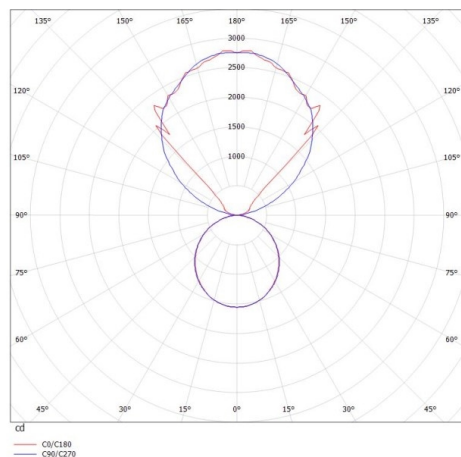

LOG OUT UP & DOWN

581-43106pm

LOG OUT UP/DOWN W LUMINAIRE EN SAILLIE POUR MUR en profilé d'aluminium extrudé, noir, RAL 9005, diffuseur opale en PMMA émission direct/indirect, avec driver, gradation: non dimmable, IP20

ILLUSTRATION

DONNÉES TECHNIQUES

Puissance système [W]	108
Source lumineuse	LED
Flux lumineux [lm]	10470
Température de couleur [K]	4000K
IRC	>80
Optique	diffuseur opale en PMMA
Driver	avec driver
Gradation	non dimmable
Emission de lumière	direct/indirect
Tension [V]	220-240V 50/60Hz
Matériel	profilé d'aluminium extrudé
Longueur [mm]	2299
Largeur [mm]	60
Hauteur [mm]	144
Indice de protection [IP]	IP20
Classe de protection	classe de protection I
Poids net [kg]	11,83
Couleur luminaire	noir
RAL	9005
N° EAN	9008905213472
Durée de vie [h]	L80 B10 50 000

COURBE PHOTOMÉTRIQUE

Les valeurs indiquées sont des valeurs assignées. La puissance et le flux lumineux sous soumis à une tolérance d'environ 10 %. Tolérance de la température de couleur : +/- 150 K. Sauf indication contraire, les valeurs s'appliquent à une température ambiante de 25 °C.