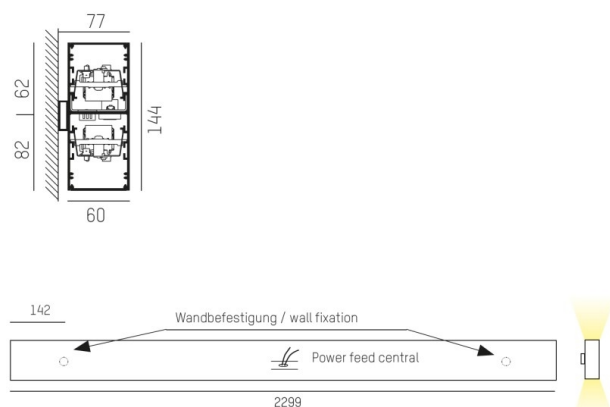

LOG OUT UP & DOWN

581-43106pm

LOG OUT UP/DOWN W LUMINAIRE EN SAILLIE POUR MUR en profilé d'aluminium extrudé, noir, RAL 9005, diffuseur opale en PMMA émission direct/indirect, avec driver, gradation: non dimmable, IP20

ILLUSTRATION

DONNÉES TECHNIQUES

Puissance système [W]	108
Source lumineuse	LED
Flux lumineux [lm]	10470
Température de couleur [K]	4000K
IRC	>80
Optique	diffuseur opale en PMMA
Driver	avec driver
Gradation	non dimmable
Emission de lumière	direct/indirect
Tension [V]	220-240V 50/60Hz
Matériel	profilé d'aluminium extrudé
Longueur [mm]	2299
Largeur [mm]	60
Hauteur [mm]	144
Indice de protection [IP]	IP20
Classe de protection	classe de protection I
Poids net [kg]	11,83
Couleur luminaire	noir
RAL	9005
N° EAN	9008905213472
Durée de vie [h]	L80 B10 50 000

COURBE PHOTOMÉTRIQUE

Les valeurs indiquées sont des valeurs assignées. La puissance et le flux lumineux sous soumis à une tolérance d'environ 10 %. Tolérance de la température de couleur : +/- 150 K. Sauf indication contraire, les valeurs s'appliquent à une température ambiante de 25 °C.