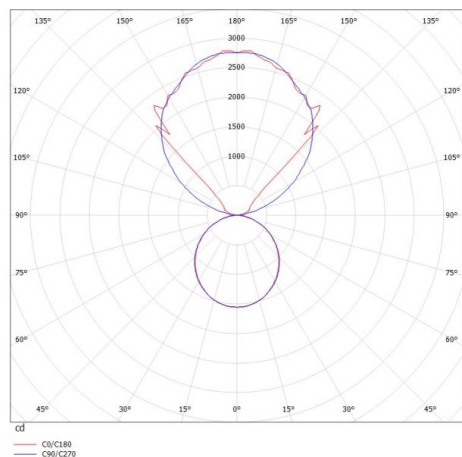

LOG OUT UP & DOWN

581-43106pmddd

LOG OUT UP/DOWN W LUMINAIRE EN SAILLIE POUR MUR en profilé d'aluminium extrudé, noir, RAL 9005, diffuseur opale en PMMA émission direct/indirect, avec driver, gradation: DALI, IP20

ILLUSTRATION

DONNÉES TECHNIQUES

Puissance système [W]	108
Source lumineuse	LED
Flux lumineux [lm]	10470
Température de couleur [K]	4000K
IRC	>80
Optique	diffuseur opale en PMMA
Driver	avec driver
Emission de lumière	direct/indirect
Tension [V]	220-240V 50/60Hz
Matériel	profilé d'aluminium extrudé
Longueur [mm]	2299
Largeur [mm]	60
Hauteur [mm]	144
Indice de protection [IP]	IP20
Classe de protection	classe de protection I
Poids net [kg]	12,13
Couleur luminaire	noir
RAL	9005
N° EAN	9008905248092
Durée de vie [h]	L80 B10 50 000

COURBE PHOTOMÉTRIQUE

Les valeurs indiquées sont des valeurs assignées. La puissance et le flux lumineux sous soumis à une tolérance d'environ 10 %. Tolérance de la température de couleur : +/- 150 K. Sauf indication contraire, les valeurs s'appliquent à une température ambiante de 25 °C.