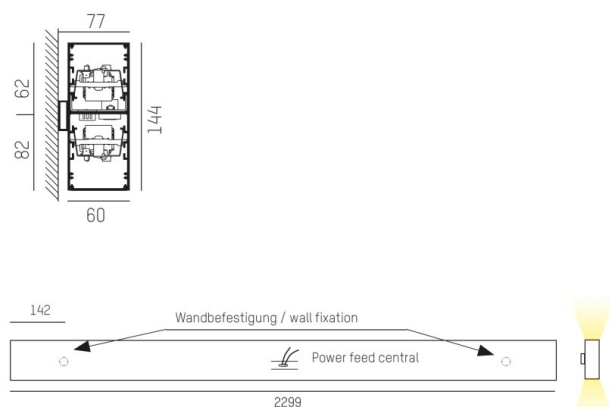

LOG OUT UP & DOWN

581-43106pmddd

LOG OUT UP/DOWN W LUMINAIRE EN SAILLIE POUR MUR en profilé d'aluminium extrudé, noir, RAL 9005, diffuseur opale en PMMA émission direct/indirect, avec driver, gradation: DALI, IP20

ILLUSTRATION

DONNÉES TECHNIQUES

Puissance système [W]	108
Source lumineuse	LED
Flux lumineux [lm]	10470
Température de couleur [K]	4000K
IRC	>80
Optique	diffuseur opale en PMMA
Driver	avec driver
Emission de lumière	direct/indirect
Tension [V]	220-240V 50/60Hz
Matériel	profilé d'aluminium extrudé
Longueur [mm]	2299
Largeur [mm]	60
Hauteur [mm]	144
Indice de protection [IP]	IP20
Classe de protection	classe de protection I
Poids net [kg]	12,13
Couleur luminaire	noir
RAL	9005
N° EAN	9008905248092
Durée de vie [h]	L80 B10 50 000

COURBE PHOTOMÉTRIQUE

Les valeurs indiquées sont des valeurs assignées. La puissance et le flux lumineux sous soumis à une tolérance d'environ 10 %. Tolérance de la température de couleur : +/- 150 K. Sauf indication contraire, les valeurs s'appliquent à une température ambiante de 25 °C.