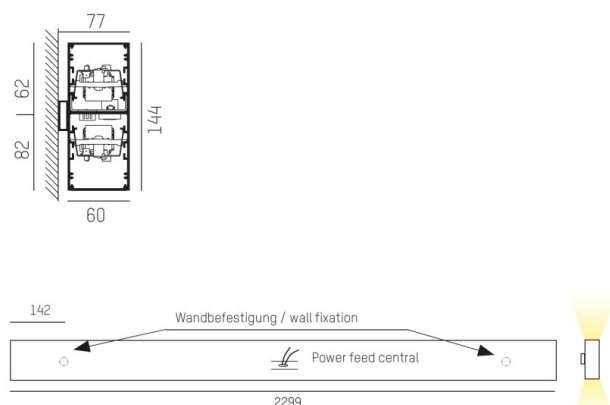

LOG OUT UP & DOWN

581-43108mp

LOG OUT UP/DOWN W LUMINAIRE EN SAILLIE POUR MUR en profilé d'aluminium extrudé, nature anodisé, diffuseur microprismatique en PMMA pour une réduction optimale de l'éblouissement émission direct/indirect, avec driver, gradation: non dimmable, IP20

ILLUSTRATION

DONNÉES TECHNIQUES

Puissance système [W]	108
Source lumineuse	LED
Flux lumineux [lm]	9860
Température de couleur [K]	4000K
IRC	>80
Optique	diffuseur microprismatique
Driver	avec driver
Gradation	non dimmable
Emission de lumière	direct/indirect
Tension [V]	220-240V 50/60Hz
Matériel	profilé d'aluminium extrudé
Longueur [mm]	2299
Largeur [mm]	60
Hauteur [mm]	144
Indice de protection [IP]	IP20
Classe de protection	classe de protection I
Poids net [kg]	12,25
Couleur luminaire	nature anodisé
N° EAN	9008905213441
Durée de vie [h]	L80 B10 50 000

COURBE PHOTOMÉTRIQUE

Les valeurs indiquées sont des valeurs assignées. La puissance et le flux lumineux sous soumis à une tolérance d'environ 10 %. Tolérance de la température de couleur : +/- 150 K. Sauf indication contraire, les valeurs s'appliquent à une température ambiante de 25 °C.