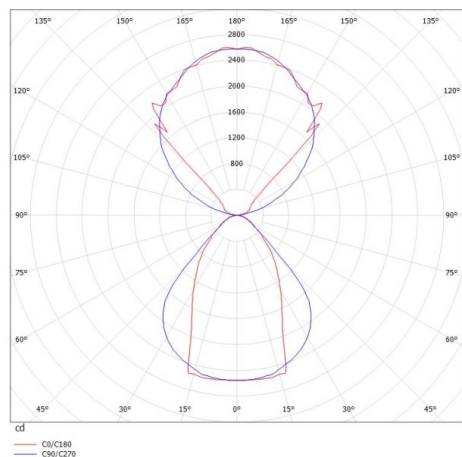

LOG OUT UP & DOWN

581-43108mp

LOG OUT UP/DOWN W LUMINAIRE EN SAILLIE POUR MUR en profilé d'aluminium extrudé, nature anodisé, diffuseur microprismatique en PMMA pour une réduction optimale de l'éblouissement émission direct/indirect, avec driver, gradation: non dimmable, IP20

ILLUSTRATION

DONNÉES TECHNIQUES

Puissance système [W]	108
Source lumineuse	LED
Flux lumineux [lm]	9860
Température de couleur [K]	4000K
IRC	>80
Optique	diffuseur microprismatique
Driver	avec driver
Gradation	non dimmable
Emission de lumière	direct/indirect
Tension [V]	220-240V 50/60Hz
Matériel	profilé d'aluminium extrudé
Longueur [mm]	2299
Largeur [mm]	60
Hauteur [mm]	144
Indice de protection [IP]	IP20
Classe de protection	classe de protection I
Poids net [kg]	12,25
Couleur luminaire	nature anodisé
N° EAN	9008905213441
Durée de vie [h]	L80 B10 50 000

COURBE PHOTOMÉTRIQUE

Les valeurs indiquées sont des valeurs assignées. La puissance et le flux lumineux sous soumis à une tolérance d'environ 10 %. Tolérance de la température de couleur : +/- 150 K. Sauf indication contraire, les valeurs s'appliquent à une température ambiante de 25 °C.