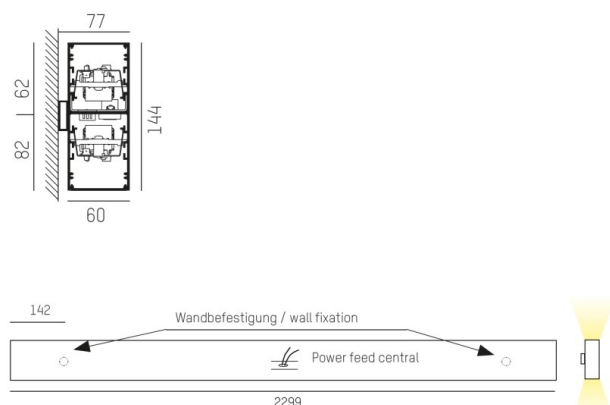

LOG OUT UP & DOWN

581-43108pm

LOG OUT UP/DOWN W LUMINAIRE EN SAILLIE POUR MUR en profilé d'aluminium extrudé, nature anodisé, diffuseur opale en PMMA émission direct/indirect, avec driver, gradation: non dimmable, IP20

ILLUSTRATION

DONNÉES TECHNIQUES

Puissance système [W]	108
Source lumineuse	LED
Flux lumineux [lm]	10470
Température de couleur [K]	4000K
IRC	>80
Optique	diffuseur opale en PMMA
Driver	avec driver
Gradation	non dimmable
Emission de lumière	direct/indirect
Tension [V]	220-240V 50/60Hz
Matériel	profilé d'aluminium extrudé
Longueur [mm]	2299
Largeur [mm]	60
Hauteur [mm]	144
Indice de protection [IP]	IP20
Classe de protection	classe de protection I
Poids net [kg]	11,64
Couleur luminaire	nature anodisé
N° EAN	9008905213489
Durée de vie [h]	L80 B10 50 000

COURBE PHOTOMÉTRIQUE

Les valeurs indiquées sont des valeurs assignées. La puissance et le flux lumineux sous soumis à une tolérance d'environ 10 %. Tolérance de la température de couleur : +/- 150 K. Sauf indication contraire, les valeurs s'appliquent à une température ambiante de 25 °C.