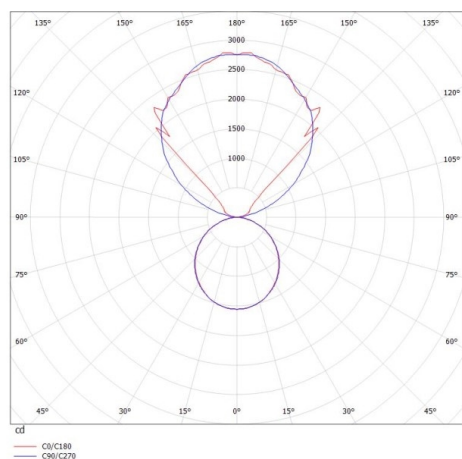

LOG OUT UP & DOWN

581-43108pm

LOG OUT UP/DOWN W LUMINAIRE EN SAILLIE POUR MUR en profilé d'aluminium extrudé, nature anodisé, diffuseur opale en PMMA émission direct/indirect, avec driver, gradation: non dimmable, IP20

ILLUSTRATION

DONNÉES TECHNIQUES

Puissance système [W]	108
Source lumineuse	LED
Flux lumineux [lm]	10470
Température de couleur [K]	4000K
IRC	>80
Optique	diffuseur opale en PMMA
Driver	avec driver
Gradation	non dimmable
Emission de lumière	direct/indirect
Tension [V]	220-240V 50/60Hz
Matériel	profilé d'aluminium extrudé
Longueur [mm]	2299
Largeur [mm]	60
Hauteur [mm]	144
Indice de protection [IP]	IP20
Classe de protection	classe de protection I
Poids net [kg]	11,64
Couleur luminaire	nature anodisé
N° EAN	9008905213489
Durée de vie [h]	L80 B10 50 000

COURBE PHOTOMÉTRIQUE

Les valeurs indiquées sont des valeurs assignées. La puissance et le flux lumineux sous soumis à une tolérance d'environ 10 %. Tolérance de la température de couleur : +/- 150 K. Sauf indication contraire, les valeurs s'appliquent à une température ambiante de 25 °C.