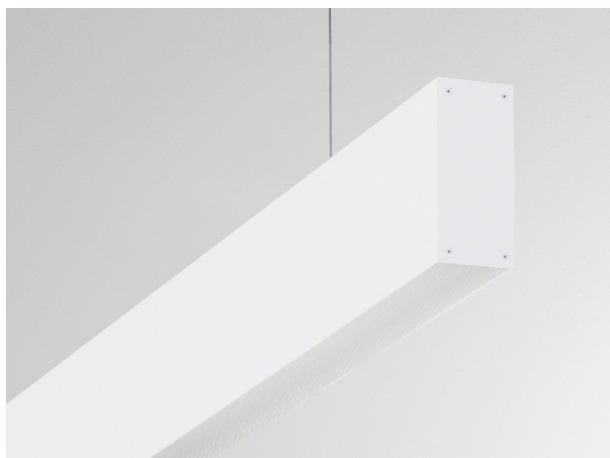

LOG OUT UP & DOWN

581-431105mp

LOG OUT UP/DOWN PDI SOSPENSIONE in alluminio pressofuso, bianco, simile a RAL 9016, coperchio microprismatico in PMMA per anti-abbagliamento emissione luminosa diretto / indiretto, con alimentatore, dimmerabile: non dimmerabile, cavo trasparente, adattatore/basetta bianco, lunghezza del pendinamento 3000mm, IP20

DISEGNO

DETTAGLI TECNICI

Potenza sistema [W]	108
tipo di lampadina	LED
flusso luminoso [lm]	9860
temperatura colore [K]	4000K
CRI	>80
Ottica	diffusore microprismatico
Designer	INHOUSE
Alimentatore	con alimentatore
Dimmerabilità	non dimmerabile
area di emissione luce	diretta / indiretta
classe di tensione [V]	220-240V 50/60Hz
Materiale	alluminio pressofuso
lunghezza [mm]	2299
larghezza [mm]	60
altezza [mm]	144
lungh. sospens. [mm]	3000
classe di protezione [IP]	IP20
classe di protezione I	classe di protezione I
peso netto [kg]	12,85
Colore lampada	bianco
RAL	9016
Colore adattatore/basetta	bianco
cavo	trasparente
cod.EAN	9008905216077
durata di vita [h]	L80 B10 50 000