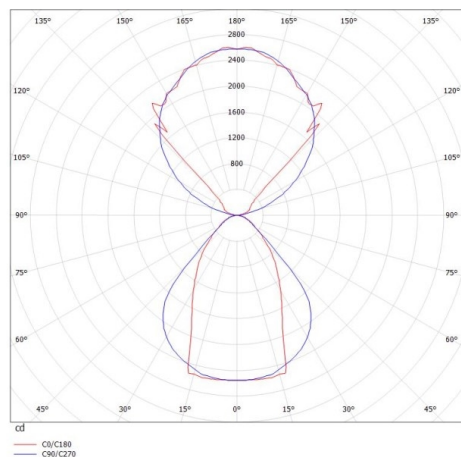

LOG OUT UP & DOWN

581-431105mp

LOG OUT UP/DOWN PDI SOSPENSIONE in alluminio pressofuso, bianco, simile a RAL 9016, coperchio microprismatico in PMMA per anti-abbagliamento emissione luminosa diretto / indiretto, con alimentatore, dimmerabile: non dimmerabile, cavo trasparente, adattatore/basetta bianco, lunghezza del pendinamento 3000mm, IP20

DISEGNO

DETTAGLI TECNICI

Potenza sistema [W]	108
tipo di lampadina	LED
flusso luminoso [lm]	9860
temperatura colore [K]	4000K
CRI	>80
Ottica	diffusore microprismatico
Designer	INHOUSE
Alimentatore	con alimentatore
Dimmerabilità	non dimmerabile
area di emissione luce	diretta / indiretta
classe di tensione [V]	220-240V 50/60Hz
Materiale	alluminio pressofuso
lunghezza [mm]	2299
larghezza [mm]	60
altezza [mm]	144
lungh. sospens. [mm]	3000
classe di protezione [IP]	IP20
classe di protezione I	classe di protezione I
peso netto [kg]	12,85
Colore lampada	bianco
RAL	9016
Colore adattatore/basetta	bianco
cavo	trasparente
cod.EAN	9008905216077
durata di vita [h]	L80 B10 50 000

CURVA DISTRIBUZIONE LUCE

I valori indicati sono nominali. Tolleranza della potenza e del flusso luminoso +/- 10%. Tolleranza della temperatura colore: +/- 150 K. I valori sono riferiti ad una temperatura ambiente di 25°C, salvo diversa indicazione.