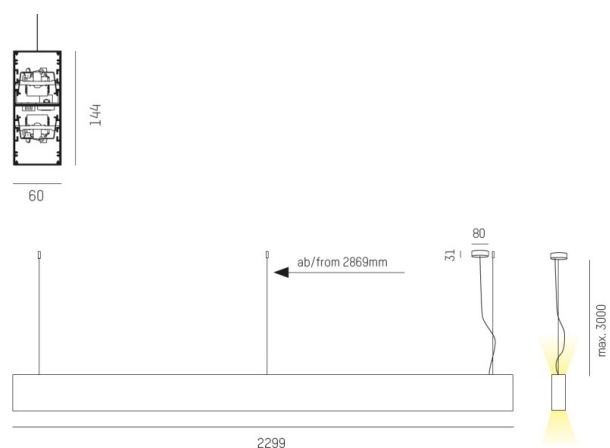

LOG OUT UP & DOWN

581-431105mp

LOG OUT UP/DOWN PDI SOSPENSIONE in alluminio pressofuso, bianco, simile a RAL 9016, coperchio microprismatico in PMMA per anti-abbagliamento emissione luminosa diretto / indiretto, con alimentatore, dimmerabile: non dimmerabile, cavo trasparente, adattatore/basetta bianco, lunghezza del pendinamento 3000mm, IP20

DISEGNO

DETTAGLI TECNICI

Potenza sistema [W]	108
tipo di lampadina	LED
flusso luminoso [lm]	9860
temperatura colore [K]	4000K
CRI	>80
Ottica	diffusore microprismatico
Designer	INHOUSE
Alimentatore	con alimentatore
Dimmerabilità	non dimmerabile
area di emissione luce	diretta / indiretta
classe di tensione [V]	220-240V 50/60Hz
Materiale	alluminio pressofuso
lunghezza [mm]	2299
larghezza [mm]	60
altezza [mm]	144
lungh. sospens. [mm]	3000
classe di protezione [IP]	IP20
classe di protezione I	classe di protezione I
peso netto [kg]	12,85
Colore lampada	bianco
RAL	9016
Colore adattatore/basetta	bianco
cavo	trasparente
cod.EAN	9008905216077
durata di vita [h]	L80 B10 50 000

CURVA DISTRIBUZIONE LUCE

I valori indicati sono nominali. Tolleranza della potenza e del flusso luminoso +/- 10%. Tolleranza della temperatura colore: +/- 150 K. I valori sono riferiti ad una temperatura ambiente di 25°C, salvo diversa indicazione.