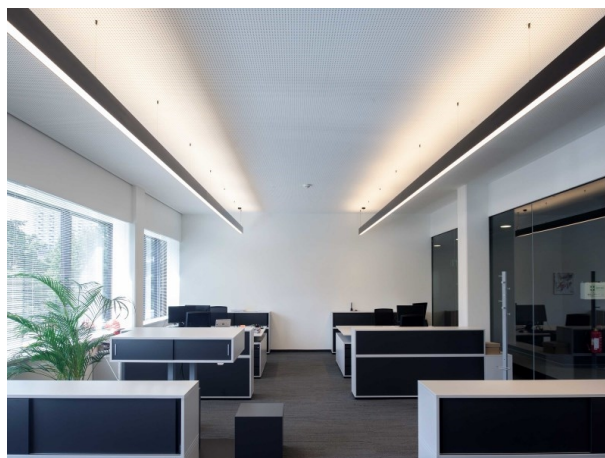

LOG OUT UP & DOWN

581-431105mpddd

LOG OUT UP/DOWN PDI SOSPENSIONE in alluminio pressofuso, bianco, simile a RAL 9016, coperchio microprismatico in PMMA per anti-abbagliamento emissione luminosa diretto / indiretto, con alimentatore, dimmerabile: DALI, cavo trasparente, adattatore/basetta bianco, lunghezza del pendinamento 3000mm, IP20

DISEGNO

DETTAGLI TECNICI

Potenza sistema [W]	108
tipo di lampadina	LED
flusso luminoso [lm]	9860
temperatura colore [K]	4000K
CRI	>80
Ottica	diffusore microprismatico
Designer	INHOUSE
Alimentatore	con alimentatore
area di emissione luce	diretta / indiretta
classe di tensione [V]	220-240V 50/60Hz
Materiale	alluminio pressofuso
lunghezza [mm]	2299
larghezza [mm]	60
altezza [mm]	144
lungh. sospens. [mm]	3000
classe di protezione [IP]	IP20
classe di protezione I	classe di protezione I
peso netto [kg]	13,38
Colore lampada	bianco
RAL	9016
Colore adattatore/basetta	bianco
cavo	trasparente
cod.EAN	9008905235689
durata di vita [h]	L80 B10 50 000