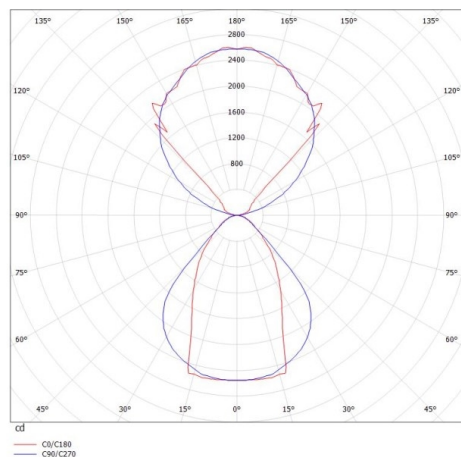

LOG OUT UP & DOWN

581-431105mpddd

LOG OUT UP/DOWN PDI SOSPENSIONE in alluminio pressofuso, bianco, simile a RAL 9016, coperchio microprismatico in PMMA per anti-abbagliamento emissione luminosa diretto / indiretto, con alimentatore, dimmerabile: DALI, cavo trasparente, adattatore/basetta bianco, lunghezza del pendinamento 3000mm, IP20

DISEGNO

DETTAGLI TECNICI

Potenza sistema [W]	108
tipo di lampadina	LED
flusso luminoso [lm]	9860
temperatura colore [K]	4000K
CRI	>80
Ottica	diffusore microprismatico
Designer	INHOUSE
Alimentatore	con alimentatore
area di emissione luce	diretta / indiretta
classe di tensione [V]	220-240V 50/60Hz
Materiale	alluminio pressofuso
lunghezza [mm]	2299
larghezza [mm]	60
altezza [mm]	144
lungh. sospens. [mm]	3000
classe di protezione [IP]	IP20
classe di protezione I	classe di protezione I
peso netto [kg]	13,38
Colore lampada	bianco
RAL	9016
Colore adattatore/basetta	bianco
cavo	trasparente
cod.EAN	9008905235689
durata di vita [h]	L80 B10 50 000

CURVA DISTRIBUZIONE LUCE

I valori indicati sono nominali. Tolleranza della potenza e del flusso luminoso +/- 10%. Tolleranza della temperatura colore: +/- 150 K. I valori sono riferiti ad una temperatura ambiente di 25°C, salvo diversa indicazione.