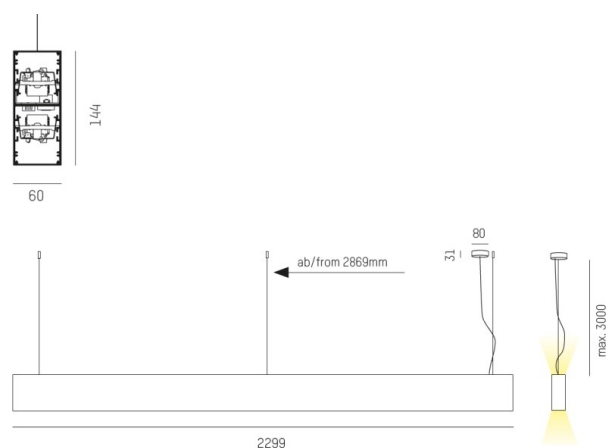

LOG OUT UP & DOWN

581-431105mpddd

LOG OUT UP/DOWN PDI SOSPENSIONE in alluminio pressofuso, bianco, simile a RAL 9016, coperchio microprismatico in PMMA per anti-abbagliamento emissione luminosa diretto / indiretto, con alimentatore, dimmerabile: DALI, cavo trasparente, adattatore/basetta bianco, lunghezza del pendinamento 3000mm, IP20

DISEGNO

DETTAGLI TECNICI

Potenza sistema [W]	108
tipo di lampadina	LED
flusso luminoso [lm]	9860
temperatura colore [K]	4000K
CRI	>80
Ottica	diffusore microprismatico
Designer	INHOUSE
Alimentatore	con alimentatore
area di emissione luce	diretta / indiretta
classe di tensione [V]	220-240V 50/60Hz
Materiale	alluminio pressofuso
lunghezza [mm]	2299
larghezza [mm]	60
altezza [mm]	144
lungh. sospens. [mm]	3000
classe di protezione [IP]	IP20
classe di protezione I	classe di protezione I
peso netto [kg]	13,38
Colore lampada	bianco
RAL	9016
Colore adattatore/basetta	bianco
cavo	trasparente
cod.EAN	9008905235689
durata di vita [h]	L80 B10 50 000

CURVA DISTRIBUZIONE LUCE

I valori indicati sono nominali. Tolleranza della potenza e del flusso luminoso +/- 10%. Tolleranza della temperatura colore: +/- 150 K. I valori sono riferiti ad una temperatura ambiente di 25°C, salvo diversa indicazione.