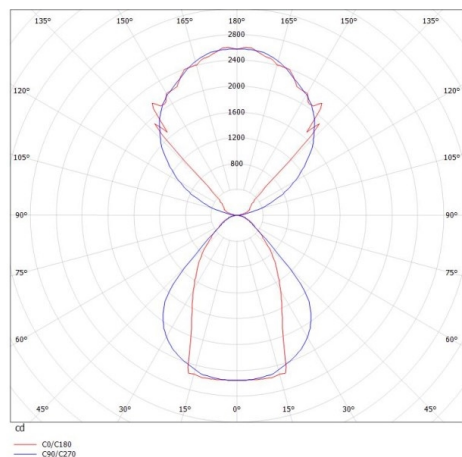

LOG OUT UP & DOWN

581-431106mp

LOG OUT UP/DOWN PDI SOSPENSIONE in alluminio pressofuso, nero, simile a RAL 9005, coperchio microprismatico in PMMA per anti-abbagliamento emissione luminosa diretto / indiretto, con alimentatore, dimmerabile: non dimmerabile, cavo trasparente, adattatore/basetta nero, lunghezza del pendinamento 3000mm, IP20

DISEGNO

DETTAGLI TECNICI

Potenza sistema [W]	108
tipo di lampadina	LED
flusso luminoso [lm]	9860
temperatura colore [K]	4000K
CRI	>80
Ottica	diffusore microprismatico
Designer	INHOUSE
Alimentatore	con alimentatore
Dimmerabilità	non dimmerabile
area di emissione luce	diretta / indiretta
classe di tensione [V]	220-240V 50/60Hz
Materiale	alluminio pressofuso
lunghezza [mm]	2299
larghezza [mm]	60
altezza [mm]	144
lungh. sospens. [mm]	3000
classe di protezione [IP]	IP20
classe di protezione I	classe di protezione I
peso netto [kg]	13,06
Colore lampada	nero
RAL	9005
Colore adattatore/basetta	nero
cavo	trasparente
cod.EAN	9008905216091
durata di vita [h]	L80 B10 50 000

CURVA DISTRIBUZIONE LUCE

I valori indicati sono nominali. Tolleranza della potenza e del flusso luminoso +/- 10%. Tolleranza della temperatura colore: +/- 150 K. I valori sono riferiti ad una temperatura ambiente di 25°C, salvo diversa indicazione.