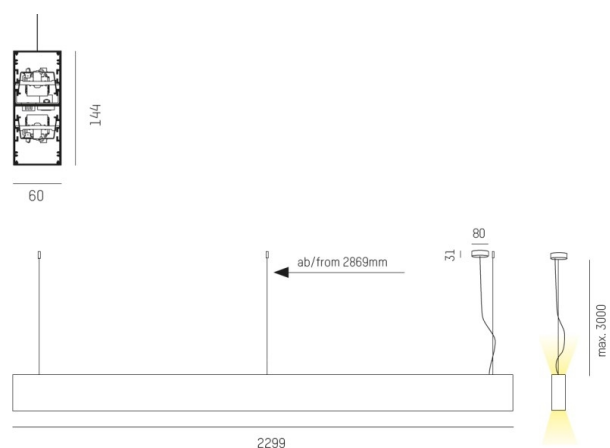

LOG OUT UP & DOWN

581-431106mp

LOG OUT UP/DOWN PDI SOSPENSIONE in alluminio pressofuso, nero, simile a RAL 9005, coperchio microprismatico in PMMA per anti-abbagliamento emissione luminosa diretto / indiretto, con alimentatore, dimmerabile: non dimmerabile, cavo trasparente, adattatore/basetta nero, lunghezza del pendinamento 3000mm, IP20

DISEGNO

DETTAGLI TECNICI

Potenza sistema [W]	108
tipo di lampadina	LED
flusso luminoso [lm]	9860
temperatura colore [K]	4000K
CRI	>80
Ottica	diffusore microprismatico
Designer	INHOUSE
Alimentatore	con alimentatore
Dimmerabilità	non dimmerabile
area di emissione luce	diretta / indiretta
classe di tensione [V]	220-240V 50/60Hz
Materiale	alluminio pressofuso
lunghezza [mm]	2299
larghezza [mm]	60
altezza [mm]	144
lungh. sospens. [mm]	3000
classe di protezione [IP]	IP20
classe di protezione I	classe di protezione I
peso netto [kg]	13,06
Colore lampada	nero
RAL	9005
Colore adattatore/basetta	nero
cavo	trasparente
cod.EAN	9008905216091
durata di vita [h]	L80 B10 50 000

CURVA DISTRIBUZIONE LUCE

I valori indicati sono nominali. Tolleranza della potenza e del flusso luminoso +/- 10%. Tolleranza della temperatura colore: +/- 150 K. I valori sono riferiti ad una temperatura ambiente di 25°C, salvo diversa indicazione.