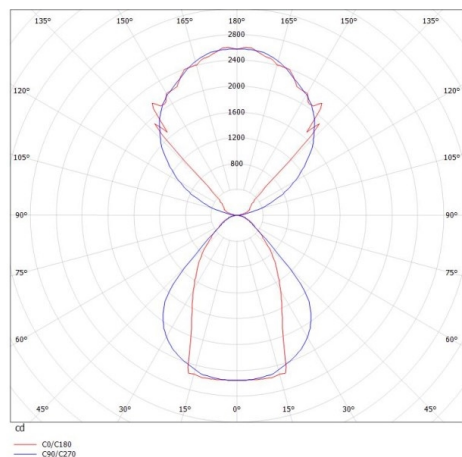

LOG OUT UP & DOWN

581-431106mpddd

LOG OUT UP/DOWN PDI SUSPENSION en profilé d'aluminium extrudé, noir, RAL 9005, diffuseur microprismatique en PMMA pour une réduction optimale de l'éblouissement émission direct/indirect, avec driver, gradation: DALI, câble d'alimentation transparent, adaptateur/patère noir, longueur de suspension 3000mm, IP20

ILLUSTRATION

DONNÉES TECHNIQUES

Puissance système [W]	108
Source lumineuse	LED
Flux lumineux [lm]	9860
Température de couleur [K]	4000K
IRC	>80
Optique	diffuseur microprismatique
Driver	avec driver
Emission de lumière	direct/indirect
Tension [V]	220-240V 50/60Hz
Matériel	profilé d'aluminium extrudé
Longueur [mm]	2299
Largeur [mm]	60
Hauteur [mm]	144
Longueur de câble [mm]	3000
Indice de protection [IP]	IP20
Classe de protection	classe de protection I
Poids net [kg]	13,63
Couleur luminaire	noir
RAL	9005
Couleur adaptateur/patère	noir
Câble d'alimentation	transparent
N° EAN	9008905235733
Durée de vie [h]	L80 B10 50 000

COURBE PHOTOMÉTRIQUE

Les valeurs indiquées sont des valeurs assignées. La puissance et le flux lumineux sous soumis à une tolérance d'environ 10 %. Tolérance de la température de couleur : +/- 150 K. Sauf indication contraire, les valeurs s'appliquent à une température ambiante de 25 °C.