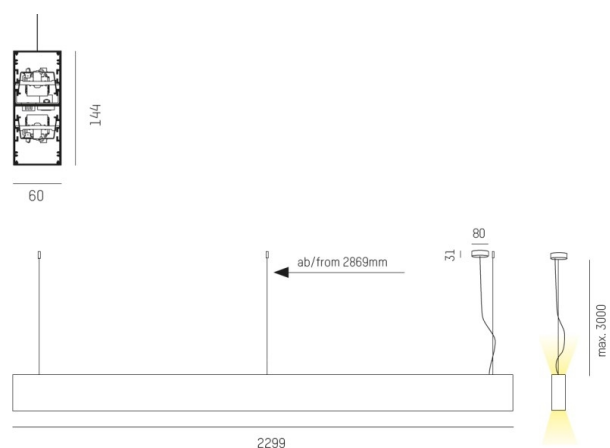

LOG OUT UP & DOWN

581-431106mpddd

LOG OUT UP/DOWN PDI SUSPENSION en profilé d'aluminium extrudé, noir, RAL 9005, diffuseur microprismatique en PMMA pour une réduction optimale de l'éblouissement émission direct/indirect, avec driver, gradation: DALI, câble d'alimentation transparent, adaptateur/patère noir, longueur de suspension 3000mm, IP20

ILLUSTRATION

DONNÉES TECHNIQUES

Puissance système [W]	108
Source lumineuse	LED
Flux lumineux [lm]	9860
Température de couleur [K]	4000K
IRC	>80
Optique	diffuseur microprismatique
Driver	avec driver
Emission de lumière	direct/indirect
Tension [V]	220-240V 50/60Hz
Matériel	profilé d'aluminium extrudé
Longueur [mm]	2299
Largeur [mm]	60
Hauteur [mm]	144
Longueur de câble [mm]	3000
Indice de protection [IP]	IP20
Classe de protection	classe de protection I
Poids net [kg]	13,63
Couleur luminaire	noir
RAL	9005
Couleur adaptateur/patère	noir
Câble d'alimentation	transparent
N° EAN	9008905235733
Durée de vie [h]	L80 B10 50 000

COURBE PHOTOMÉTRIQUE

Les valeurs indiquées sont des valeurs assignées. La puissance et le flux lumineux sous soumis à une tolérance d'environ 10 %. Tolérance de la température de couleur : +/- 150 K. Sauf indication contraire, les valeurs s'appliquent à une température ambiante de 25 °C.