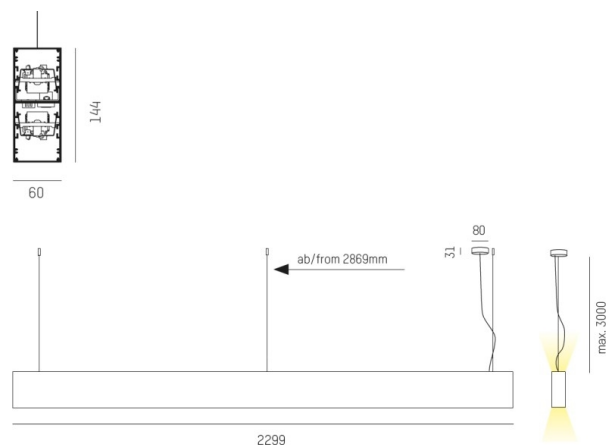

LOG OUT UP & DOWN

581-431108mp

LOG OUT UP/DOWN PDI SUSPENSION en profilé d'aluminium extrudé, nature anodisé, diffuseur microprismatique en PMMA pour une réduction optimale de l'éblouissement émission direct/indirect, avec driver, gradation: non dimmable, câble d'alimentation transparent, adaptateur/patère argent, longueur de suspension 3000mm, IP20

ILLUSTRATION

DONNÉES TECHNIQUES

Puissance système [W]	108
Source lumineuse	LED
Flux lumineux [lm]	9860
Température de couleur [K]	4000K
IRC	>80
Optique	diffuseur microprismatique
Driver	avec driver
Gradation	non dimmable
Emission de lumière	direct/indirect
Tension [V]	220-240V 50/60Hz
Matériel	profilé d'aluminium extrudé
Longueur [mm]	2299
Largeur [mm]	60
Hauteur [mm]	144
Longueur de câble [mm]	3000
Indice de protection [IP]	IP20
Classe de protection	classe de protection I
Poids net [kg]	12,93
Couleur luminaire	nature anodisé
Couleur adaptateur/patère	gris
Câble d'alimentation	transparent
N° EAN	9008905216107
Durée de vie [h]	L80 B10 50 000

COURBE PHOTOMÉTRIQUE

Les valeurs indiquées sont des valeurs assignées. La puissance et le flux lumineux sous soumis à une tolérance d'environ 10 %. Tolérance de la température de couleur : +/- 150 K. Sauf indication contraire, les valeurs s'appliquent à une température ambiante de 25 °C.