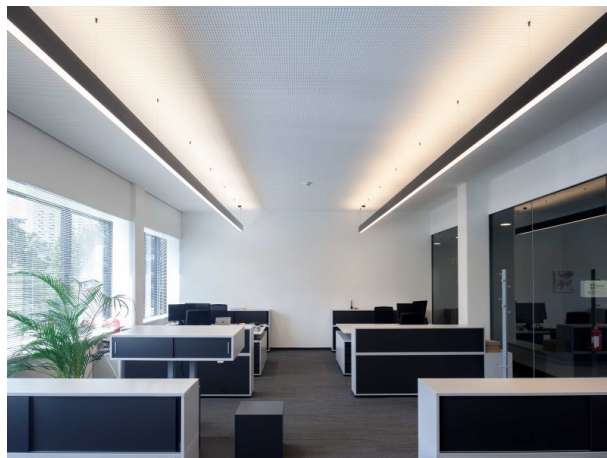

LOG OUT UP & DOWN

581-431108mp

LOG OUT UP/DOWN PDI SUSPENSION en profilé d'aluminium extrudé, nature anodisé, diffuseur microprismatique en PMMA pour une réduction optimale de l'éblouissement émission direct/indirect, avec driver, gradation: non dimmable, câble d'alimentation transparent, adaptateur/patère argent, longueur de suspension 3000mm, IP20