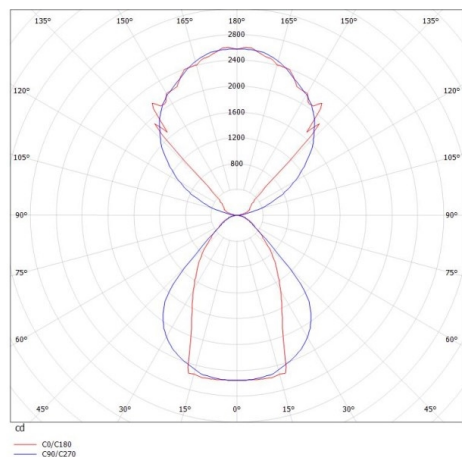

LOG OUT UP & DOWN

581-431108mp

LOG OUT UP/DOWN PDI SUSPENSION en profilé d'aluminium extrudé, nature anodisé, diffuseur microprismatique en PMMA pour une réduction optimale de l'éblouissement émission direct/indirect, avec driver, gradation: non dimmable, câble d'alimentation transparent, adaptateur/patère argent, longueur de suspension 3000mm, IP20

ILLUSTRATION

DONNÉES TECHNIQUES

Puissance système [W]	108
Source lumineuse	LED
Flux lumineux [lm]	9860
Température de couleur [K]	4000K
IRC	>80
Optique	diffuseur microprismatique
Driver	avec driver
Gradation	non dimmable
Emission de lumière	direct/indirect
Tension [V]	220-240V 50/60Hz
Matériel	profilé d'aluminium extrudé
Longueur [mm]	2299
Largeur [mm]	60
Hauteur [mm]	144
Longueur de câble [mm]	3000
Indice de protection [IP]	IP20
Classe de protection	classe de protection I
Poids net [kg]	12,93
Couleur luminaire	nature anodisé
Couleur adaptateur/patère	gris
Câble d'alimentation	transparent
N° EAN	9008905216107
Durée de vie [h]	L80 B10 50 000

COURBE PHOTOMÉTRIQUE

Les valeurs indiquées sont des valeurs assignées. La puissance et le flux lumineux sous soumis à une tolérance d'environ 10 %. Tolérance de la température de couleur : +/- 150 K. Sauf indication contraire, les valeurs s'appliquent à une température ambiante de 25 °C.