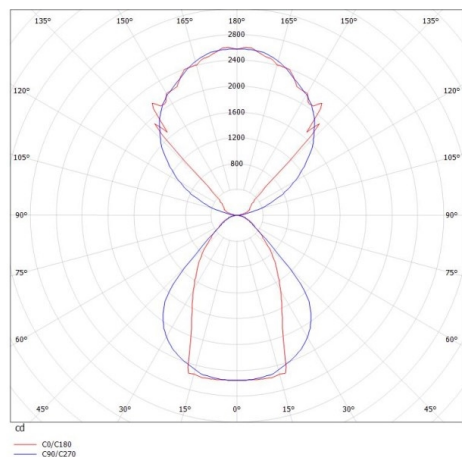

LOG OUT UP & DOWN

581-431108mp

LOG OUT UP/DOWN PDI SOSPENSIONE in alluminio pressofuso, anodizzato naturale, coperchio microprismatico in PMMA per anti-abbagliamento emissione luminosa diretto / indiretto, con alimentatore, dimmerabile: non dimmerabile, cavo trasparente, adattatore/basetta grigio, lunghezza del pendinamento 3000mm, IP20

DISEGNO

DETTAGLI TECNICI

Potenza sistema [W]	108
tipo di lampadina	LED
flusso luminoso [lm]	9860
temperatura colore [K]	4000K
CRI	>80
Ottica	diffusore microprismatico
Designer	INHOUSE
Alimentatore	con alimentatore
Dimmerabilità	non dimmerabile
area di emissione luce	diretta / indiretta
classe di tensione [V]	220-240V 50/60Hz
Materiale	alluminio pressofuso
lunghezza [mm]	2299
larghezza [mm]	60
altezza [mm]	144
lung. suspens. [mm]	3000
classe di protezione [IP]	IP20
classe di protezione I	classe di protezione I
peso netto [kg]	12,93
Colore lampada	anodizzato naturale
Colore adattatore/basetta	grigio
cavo	trasparente
cod.EAN	9008905216107
durata di vita [h]	L80 B10 50 000

CURVA DISTRIBUZIONE LUCE

I valori indicati sono nominali. Tolleranza della potenza e del flusso luminoso +/- 10%. Tolleranza della temperatura colore: +/- 150 K. I valori sono riferiti ad una temperatura ambiente di 25°C, salvo diversa indicazione.