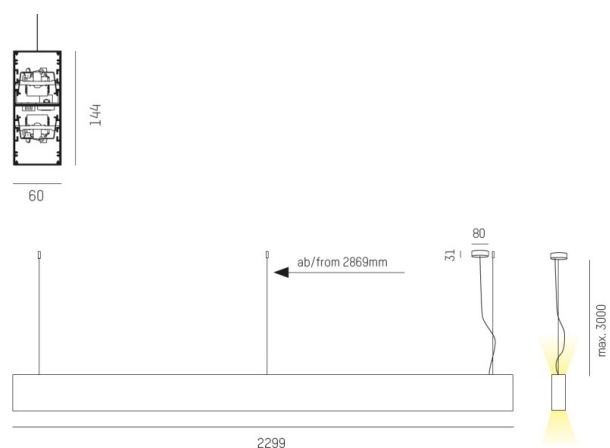

LOG OUT UP & DOWN

581-431108mp

LOG OUT UP/DOWN PDI SOSPENSIONE in alluminio pressofuso, anodizzato naturale, coperchio microprismatico in PMMA per anti-abbagliamento emissione luminosa diretto / indiretto, con alimentatore, dimmerabile: non dimmerabile, cavo trasparente, adattatore/basetta grigio, lunghezza del pendinamento 3000mm, IP20

DISEGNO

DETTAGLI TECNICI

Potenza sistema [W]	108
tipo di lampadina	LED
flusso luminoso [lm]	9860
temperatura colore [K]	4000K
CRI	>80
Ottica	diffusore microprismatico
Designer	INHOUSE
Alimentatore	con alimentatore
Dimmerabilità	non dimmerabile
area di emissione luce	diretta / indiretta
classe di tensione [V]	220-240V 50/60Hz
Materiale	alluminio pressofuso
lunghezza [mm]	2299
larghezza [mm]	60
altezza [mm]	144
lung. suspens. [mm]	3000
classe di protezione [IP]	IP20
classe di protezione I	classe di protezione I
peso netto [kg]	12,93
Colore lampada	anodizzato naturale
Colore adattatore/basetta	grigio
cavo	trasparente
cod.EAN	9008905216107
durata di vita [h]	L80 B10 50 000

CURVA DISTRIBUZIONE LUCE

I valori indicati sono nominali. Tolleranza della potenza e del flusso luminoso +/- 10%. Tolleranza della temperatura colore: +/- 150 K. I valori sono riferiti ad una temperatura ambiente di 25°C, salvo diversa indicazione.