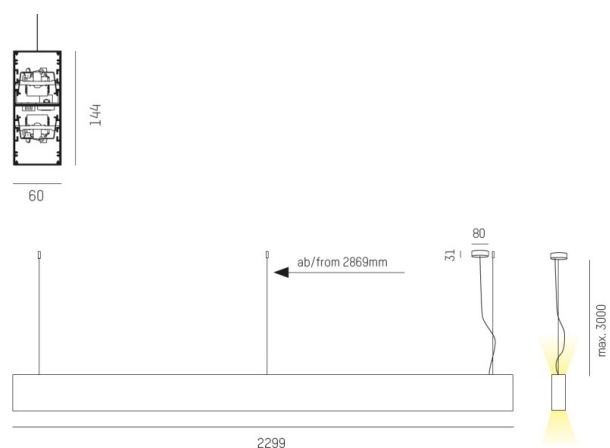

LOG OUT UP & DOWN

581-431108pm

LOG OUT UP/DOWN PDI SOSPENSIONE in alluminio pressofuso, anodizzato naturale, diffusore opale in PMMA, satinato emissione luminosa diretto / indiretto, con alimentatore, dimmerabile: non dimmerabile, cavo trasparente, adattatore/basetta grigio, lunghezza del pendinamento 3000mm, IP20

DISEGNO

DETTAGLI TECNICI

Potenza sistema [W]	108
tipo di lampadina	LED
flusso luminoso [lm]	10470
temperatura colore [K]	4000K
CRI	>80
Ottica	diffusore in PMMA opale
Designer	INHOUSE
Alimentatore	con alimentatore
Dimmerabilità	non dimmerabile
area di emissione luce	diretta / indiretta
classe di tensione [V]	220-240V 50/60Hz
Materiale	alluminio pressofuso
lunghezza [mm]	2299
larghezza [mm]	60
altezza [mm]	144
lung. suspens. [mm]	3000
classe di protezione [IP]	IP20
classe di protezione I	classe di protezione I
peso netto [kg]	12,37
Colore lampada	anodizzato naturale
Colore adattatore/basetta	grigio
cavo	trasparente
cod.EAN	9008905216145
durata di vita [h]	L80 B10 50 000

CURVA DISTRIBUZIONE LUCE

I valori indicati sono nominali. Tolleranza della potenza e del flusso luminoso +/- 10%. Tolleranza della temperatura colore: +/- 150 K. I valori sono riferiti ad una temperatura ambiente di 25°C, salvo diversa indicazione.