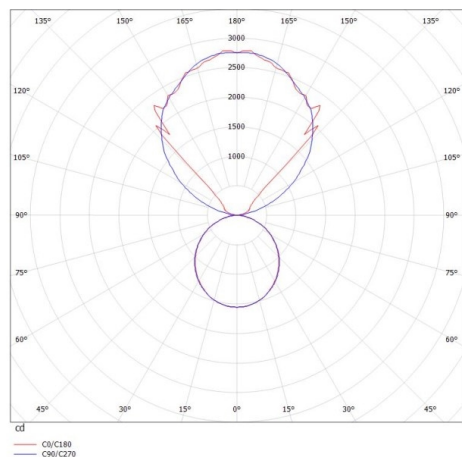

LOG OUT UP & DOWN

581-431108pm

LOG OUT UP/DOWN PDI SOSPENSIONE in alluminio pressofuso, anodizzato naturale, diffusore opale in PMMA, satinato emissione luminosa diretto / indiretto, con alimentatore, dimmerabile: non dimmerabile, cavo trasparente, adattatore/basetta grigio, lunghezza del pendinamento 3000mm, IP20

DISEGNO

DETTAGLI TECNICI

Potenza sistema [W]	108
tipo di lampadina	LED
flusso luminoso [lm]	10470
temperatura colore [K]	4000K
CRI	>80
Ottica	diffusore in PMMA opale
Designer	INHOUSE
Alimentatore	con alimentatore
Dimmerabilità	non dimmerabile
area di emissione luce	diretta / indiretta
classe di tensione [V]	220-240V 50/60Hz
Materiale	alluminio pressofuso
lunghezza [mm]	2299
larghezza [mm]	60
altezza [mm]	144
lung. suspens. [mm]	3000
classe di protezione [IP]	IP20
classe di protezione I	classe di protezione I
peso netto [kg]	12,37
Colore lampada	anodizzato naturale
Colore adattatore/basetta	grigio
cavo	trasparente
cod.EAN	9008905216145
durata di vita [h]	L80 B10 50 000

CURVA DISTRIBUZIONE LUCE

I valori indicati sono nominali. Tolleranza della potenza e del flusso luminoso +/- 10%. Tolleranza della temperatura colore: +/- 150 K. I valori sono riferiti ad una temperatura ambiente di 25°C, salvo diversa indicazione.