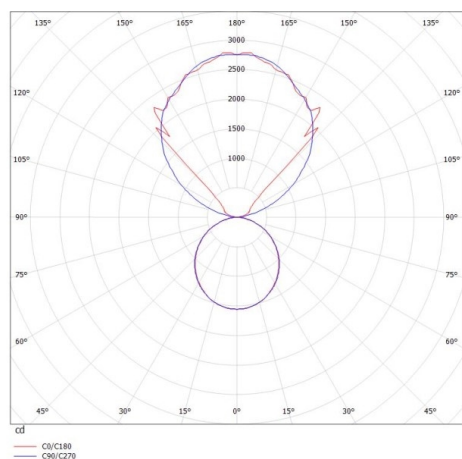

LOG OUT UP & DOWN

581-431108pmddd

LOG OUT UP/DOWN PDI SUSPENSION en profilé d'aluminium extrudé, nature anodisé, diffuseur opale en PMMA émission direct/indirect, avec driver, gradation: DALI, câble d'alimentation transparent, adaptateur/patère argent, longueur de suspension 3000mm, IP20

ILLUSTRATION

DONNÉES TECHNIQUES

Puissance système [W]	108
Source lumineuse	LED
Flux lumineux [lm]	10470
Température de couleur [K]	4000K
IRC	>80
Optique	diffuseur opale en PMMA
Driver	avec driver
Emission de lumière	direct/indirect
Tension [V]	220-240V 50/60Hz
Matériel	profilé d'aluminium extrudé
Longueur [mm]	2299
Largeur [mm]	60
Hauteur [mm]	144
Longueur de câble [mm]	3000
Indice de protection [IP]	IP20
Classe de protection	classe de protection I
Poids net [kg]	12,92
Couleur luminaire	nature anodisé
Couleur adaptateur/patère	gris
Câble d'alimentation	transparent
N° EAN	9008905235801
Durée de vie [h]	L80 B10 50 000

COURBE PHOTOMÉTRIQUE

Les valeurs indiquées sont des valeurs assignées. La puissance et le flux lumineux sous soumis à une tolérance d'environ 10 %. Tolérance de la température de couleur : +/- 150 K. Sauf indication contraire, les valeurs s'appliquent à une température ambiante de 25 °C.