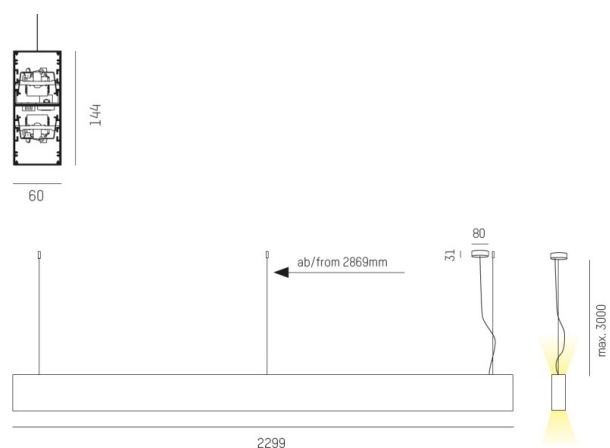

LOG OUT UP & DOWN

581-431108pmddd

LOG OUT UP/DOWN PDI SUSPENSION en profilé d'aluminium extrudé, nature anodisé, diffuseur opale en PMMA émission direct/indirect, avec driver, gradation: DALI, câble d'alimentation transparent, adaptateur/patère argent, longueur de suspension 3000mm, IP20

ILLUSTRATION

DONNÉES TECHNIQUES

Puissance système [W]	108
Source lumineuse	LED
Flux lumineux [lm]	10470
Température de couleur [K]	4000K
IRC	>80
Optique	diffuseur opale en PMMA
Driver	avec driver
Emission de lumière	direct/indirect
Tension [V]	220-240V 50/60Hz
Matériel	profilé d'aluminium extrudé
Longueur [mm]	2299
Largeur [mm]	60
Hauteur [mm]	144
Longueur de câble [mm]	3000
Indice de protection [IP]	IP20
Classe de protection	classe de protection I
Poids net [kg]	12,92
Couleur luminaire	nature anodisé
Couleur adaptateur/patère	gris
Câble d'alimentation	transparent
N° EAN	9008905235801
Durée de vie [h]	L80 B10 50 000

COURBE PHOTOMÉTRIQUE

Les valeurs indiquées sont des valeurs assignées. La puissance et le flux lumineux sous soumis à une tolérance d'environ 10 %. Tolérance de la température de couleur : +/- 150 K. Sauf indication contraire, les valeurs s'appliquent à une température ambiante de 25 °C.