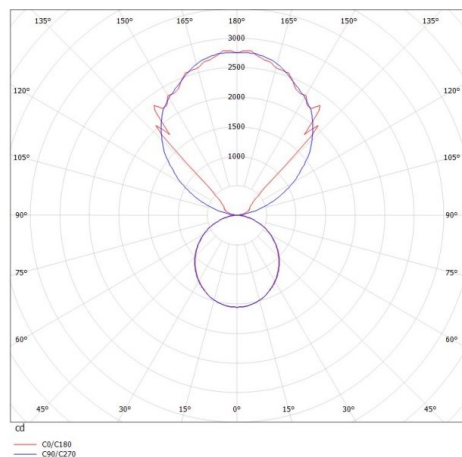

LOG OUT UP & DOWN

581-431108pmddd

LOG OUT UP/DOWN PDI SOSPENSIONE in alluminio pressofuso, anodizzato naturale, diffusore opale in PMMA, satinato emissione luminosa diretto / indiretto, con alimentatore, dimmerabile: DALI, cavo trasparente, adattatore/basetta grigio, lunghezza del pendinamento 3000mm, IP20

DISEGNO

DETTAGLI TECNICI

Potenza sistema [W]	108
tipo di lampadina	LED
flusso luminoso [lm]	10470
temperatura colore [K]	4000K
CRI	>80
Ottica	diffusore in PMMA opale
Designer	INHOUSE
Alimentatore	con alimentatore
area di emissione luce	diretta / indiretta
classe di tensione [V]	220-240V 50/60Hz
Materiale	alluminio pressofuso
lunghezza [mm]	2299
larghezza [mm]	60
altezza [mm]	144
lung. sospens. [mm]	3000
classe di protezione [IP]	IP20
classe di protezione I	classe di protezione I
peso netto [kg]	12,92
Colore lampada	anodizzato naturale
Colore adattatore/basetta	grigio
cavo	trasparente
cod.EAN	9008905235801
durata di vita [h]	L80 B10 50 000

CURVA DISTRIBUZIONE LUCE

I valori indicati sono nominali. Tolleranza della potenza e del flusso luminoso +/- 10%. Tolleranza della temperatura colore: +/- 150 K. I valori sono riferiti ad una temperatura ambiente di 25°C, salvo diversa indicazione.