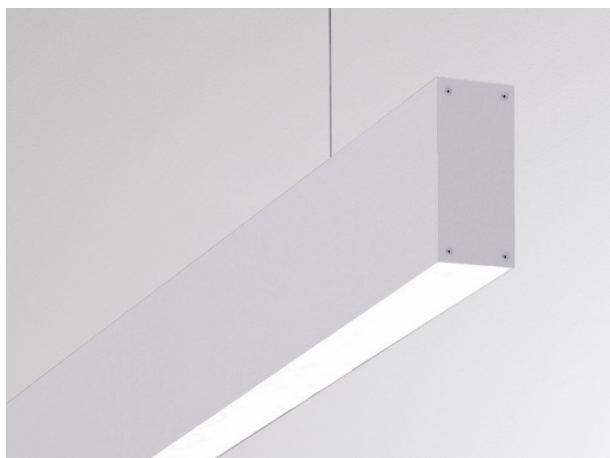

LOG OUT UP & DOWN

581-431108pmddd

LOG OUT UP/DOWN PDI SOSPENSIONE in alluminio pressofuso, anodizzato naturale, diffusore opale in PMMA, satinato emissione luminosa diretto / indiretto, con alimentatore, dimmerabile: DALI, cavo trasparente, adattatore/basetta grigio, lunghezza del pendinamento 3000mm, IP20

DISEGNO

DETTAGLI TECNICI

Potenza sistema [W]	108
tipo di lampadina	LED
flusso luminoso [lm]	10470
temperatura colore [K]	4000K
CRI	>80
Ottica	diffusore in PMMA opale
Designer	INHOUSE
Alimentatore	con alimentatore
area di emissione luce	diretta / indiretta
classe di tensione [V]	220-240V 50/60Hz
Materiale	alluminio pressofuso
lunghezza [mm]	2299
larghezza [mm]	60
altezza [mm]	144
lung. sospens. [mm]	3000
classe di protezione [IP]	IP20
classe di protezione I	classe di protezione I
peso netto [kg]	12,92
Colore lampada	anodizzato naturale
Colore adattatore/basetta	grigio
cavo	trasparente
cod.EAN	9008905235801
durata di vita [h]	L80 B10 50 000