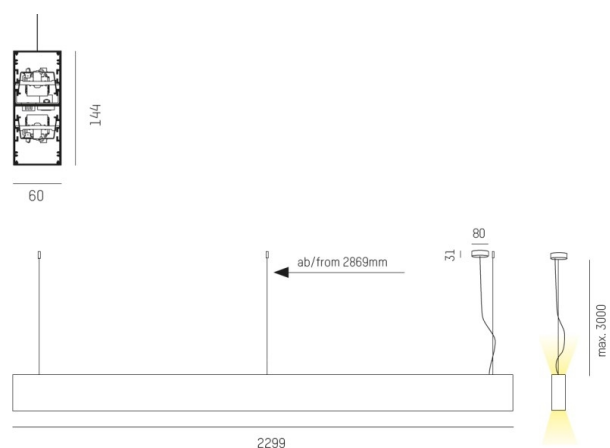

LOG OUT UP & DOWN

581-431108pmddd

LOG OUT UP/DOWN PDI SOSPENSIONE in alluminio pressofuso, anodizzato naturale, diffusore opale in PMMA, satinato emissione luminosa diretto / indiretto, con alimentatore, dimmerabile: DALI, cavo trasparente, adattatore/basetta grigio, lunghezza del pendinamento 3000mm, IP20

DISEGNO

DETTAGLI TECNICI

Potenza sistema [W]	108
tipo di lampadina	LED
flusso luminoso [lm]	10470
temperatura colore [K]	4000K
CRI	>80
Ottica	diffusore in PMMA opale
Designer	INHOUSE
Alimentatore	con alimentatore
area di emissione luce	diretta / indiretta
classe di tensione [V]	220-240V 50/60Hz
Materiale	alluminio pressofuso
lunghezza [mm]	2299
larghezza [mm]	60
altezza [mm]	144
lung. sospens. [mm]	3000
classe di protezione [IP]	IP20
classe di protezione I	classe di protezione I
peso netto [kg]	12,92
Colore lampada	anodizzato naturale
Colore adattatore/basetta	grigio
cavo	trasparente
cod.EAN	9008905235801
durata di vita [h]	L80 B10 50 000

CURVA DISTRIBUZIONE LUCE

I valori indicati sono nominali. Tolleranza della potenza e del flusso luminoso +/- 10%. Tolleranza della temperatura colore: +/- 150 K. I valori sono riferiti ad una temperatura ambiente di 25°C, salvo diversa indicazione.