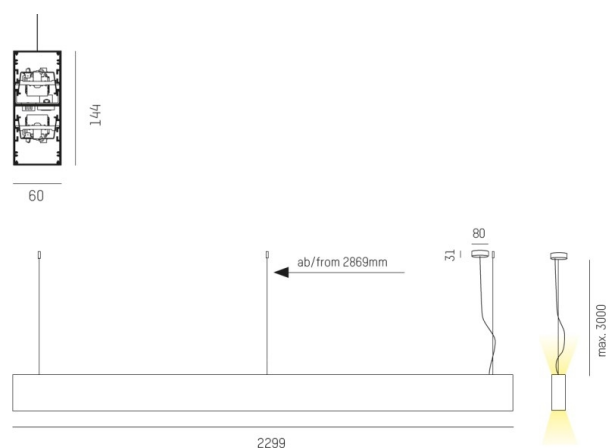

LOG OUT UP & DOWN

581-43195mp

LOG OUT UP/DOWN PDI SUSPENSION en profilé d'aluminium extrudé, blanc, RAL 9016, diffuseur microprismatique en PMMA pour une réduction optimale de l'éblouissement émission direct/indirect, avec driver, gradation: non dimmable, câble d'alimentation transparent, adaptateur/patère blanc, longueur de suspension 3000mm, IP20

ILLUSTRATION

DONNÉES TECHNIQUES

Puissance système [W]	108
Source lumineuse	LED
Flux lumineux [lm]	9350
Température de couleur [K]	3000K
IRC	>80
Optique	diffuseur microprismatique
Driver	avec driver
Gradation	non dimmable
Emission de lumière	direct/indirect
Tension [V]	220-240V 50/60Hz
Matériel	profilé d'aluminium extrudé
Longueur [mm]	2299
Largeur [mm]	60
Hauteur [mm]	144
Longueur de câble [mm]	3000
Indice de protection [IP]	IP20
Classe de protection	classe de protection I
Poids net [kg]	12,80
Couleur luminaire	blanc
RAL	9016
Couleur adaptateur/patère	blanc
Câble d'alimentation	transparent
N° EAN	9008905215988
Durée de vie [h]	L80 B10 50 000

COURBE PHOTOMÉTRIQUE

Les valeurs indiquées sont des valeurs assignées. La puissance et le flux lumineux sous soumis à une tolérance d'environ 10 %. Tolérance de la température de couleur : +/- 150 K. Sauf indication contraire, les valeurs s'appliquent à une température ambiante de 25 °C.