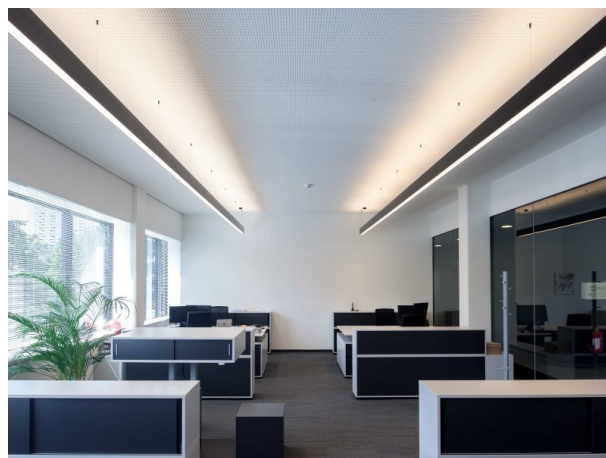

LOG OUT UP & DOWN

581-43195mp

LOG OUT UP/DOWN PDI SUSPENSION en profilé d'aluminium extrudé, blanc, RAL 9016, diffuseur microprismatique en PMMA pour une réduction optimale de l'éblouissement émission direct/indirect, avec driver, gradation: non dimmable, câble d'alimentation transparent, adaptateur/patère blanc, longueur de suspension 3000mm, IP20