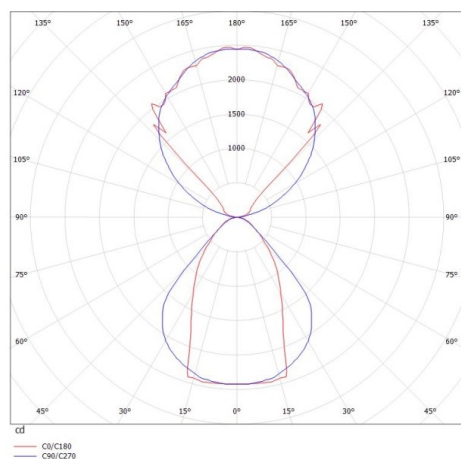

LOG OUT UP & DOWN

581-43195mp

LOG OUT UP/DOWN PDI SUSPENSION en profilé d'aluminium extrudé, blanc, RAL 9016, diffuseur microprismatique en PMMA pour une réduction optimale de l'éblouissement émission direct/indirect, avec driver, gradation: non dimmable, câble d'alimentation transparent, adaptateur/patère blanc, longueur de suspension 3000mm, IP20

ILLUSTRATION

DONNÉES TECHNIQUES

Puissance système [W]	108
Source lumineuse	LED
Flux lumineux [lm]	9350
Température de couleur [K]	3000K
IRC	>80
Optique	diffuseur microprismatique
Driver	avec driver
Gradation	non dimmable
Emission de lumière	direct/indirect
Tension [V]	220-240V 50/60Hz
Matériel	profilé d'aluminium extrudé
Longueur [mm]	2299
Largeur [mm]	60
Hauteur [mm]	144
Longueur de câble [mm]	3000
Indice de protection [IP]	IP20
Classe de protection	classe de protection I
Poids net [kg]	12,80
Couleur luminaire	blanc
RAL	9016
Couleur adaptateur/patère	blanc
Câble d'alimentation	transparent
N° EAN	9008905215988
Durée de vie [h]	L80 B10 50 000

COURBE PHOTOMÉTRIQUE

Les valeurs indiquées sont des valeurs assignées. La puissance et le flux lumineux sous soumis à une tolérance d'environ 10 %. Tolérance de la température de couleur : +/- 150 K. Sauf indication contraire, les valeurs s'appliquent à une température ambiante de 25 °C.