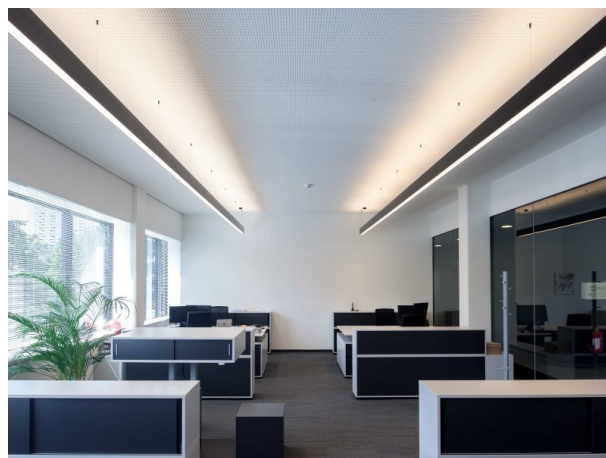

LOG OUT UP & DOWN

581-43195pmddd

LOG OUT UP/DOWN PDI SUSPENSION en profilé d'aluminium extrudé, blanc, RAL 9016, diffuseur opale en PMMA émission direct/indirect, avec driver, gradation: DALI, câble d'alimentation transparent, adaptateur/patère blanc, longueur de suspension 3000mm, IP20