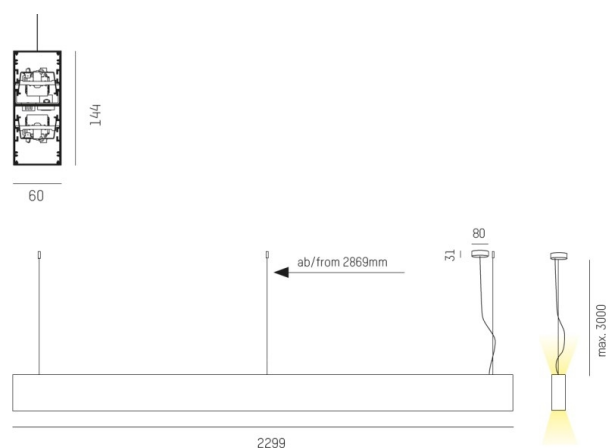

LOG OUT UP & DOWN

581-43195pmddd

LOG OUT UP/DOWN PDI SUSPENSION en profilé d'aluminium extrudé, blanc, RAL 9016, diffuseur opale en PMMA émission direct/indirect, avec driver, gradation: DALI, câble d'alimentation transparent, adaptateur/patère blanc, longueur de suspension 3000mm, IP20

ILLUSTRATION

DONNÉES TECHNIQUES

Puissance système [W]	108
Source lumineuse	LED
Flux lumineux [lm]	9940
Température de couleur [K]	3000K
IRC	>80
Optique	diffuseur opale en PMMA
Driver	avec driver
Emission de lumière	direct/indirect
Tension [V]	220-240V 50/60Hz
Matériel	profilé d'aluminium extrudé
Longueur [mm]	2299
Largeur [mm]	60
Hauteur [mm]	144
Longueur de câble [mm]	3000
Indice de protection [IP]	IP20
Classe de protection	classe de protection I
Poids net [kg]	12,76
Couleur luminaire	blanc
RAL	9016
Couleur adaptateur/patère	blanc
Câble d'alimentation	transparent
N° EAN	9008905311987
Durée de vie [h]	L80 B10 50 000

COURBE PHOTOMÉTRIQUE

Les valeurs indiquées sont des valeurs assignées. La puissance et le flux lumineux sous soumis à une tolérance d'environ 10 %. Tolérance de la température de couleur : +/- 150 K. Sauf indication contraire, les valeurs s'appliquent à une température ambiante de 25 °C.