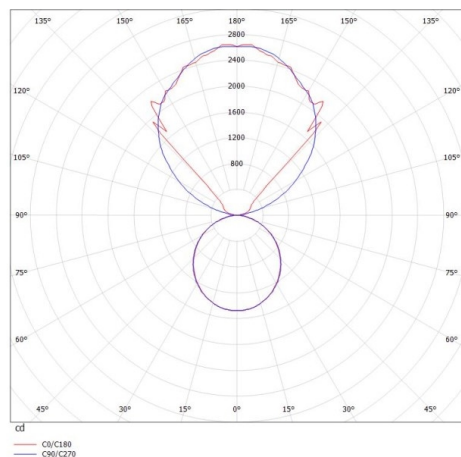

LOG OUT UP & DOWN

581-43195pmddd

LOG OUT UP/DOWN PDI SUSPENSION en profilé d'aluminium extrudé, blanc, RAL 9016, diffuseur opale en PMMA émission direct/indirect, avec driver, gradation: DALI, câble d'alimentation transparent, adaptateur/patère blanc, longueur de suspension 3000mm, IP20

ILLUSTRATION

DONNÉES TECHNIQUES

Puissance système [W]	108
Source lumineuse	LED
Flux lumineux [lm]	9940
Température de couleur [K]	3000K
IRC	>80
Optique	diffuseur opale en PMMA
Driver	avec driver
Emission de lumière	direct/indirect
Tension [V]	220-240V 50/60Hz
Matériel	profilé d'aluminium extrudé
Longueur [mm]	2299
Largeur [mm]	60
Hauteur [mm]	144
Longueur de câble [mm]	3000
Indice de protection [IP]	IP20
Classe de protection	classe de protection I
Poids net [kg]	12,76
Couleur luminaire	blanc
RAL	9016
Couleur adaptateur/patère	blanc
Câble d'alimentation	transparent
N° EAN	9008905311987
Durée de vie [h]	L80 B10 50 000

COURBE PHOTOMÉTRIQUE

Les valeurs indiquées sont des valeurs assignées. La puissance et le flux lumineux sous soumis à une tolérance d'environ 10 %. Tolérance de la température de couleur : +/- 150 K. Sauf indication contraire, les valeurs s'appliquent à une température ambiante de 25 °C.