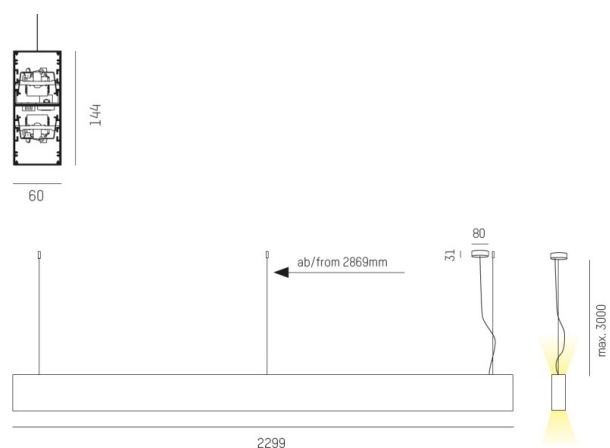

LOG OUT UP & DOWN

581-43196mp

LOG OUT UP/DOWN PDI SUSPENSION en profilé d'aluminium extrudé, noir, RAL 9005, diffuseur microprismatique en PMMA pour une réduction optimale de l'éblouissement émission direct/indirect, avec driver, gradation: non dimmable, câble d'alimentation transparent, adaptateur/patère noir, longueur de suspension 3000mm, IP20

ILLUSTRATION

DONNÉES TECHNIQUES

Puissance système [W]	108
Source lumineuse	LED
Flux lumineux [lm]	9350
Température de couleur [K]	3000K
IRC	>80
Optique	diffuseur microprismatique
Driver	avec driver
Gradation	non dimmable
Emission de lumière	direct/indirect
Tension [V]	220-240V 50/60Hz
Matériel	profilé d'aluminium extrudé
Longueur [mm]	2299
Largeur [mm]	60
Hauteur [mm]	144
Longueur de câble [mm]	3000
Indice de protection [IP]	IP20
Classe de protection	classe de protection I
Poids net [kg]	13,02
Couleur luminaire	noir
RAL	9005
Couleur adaptateur/patère	noir
Câble d'alimentation	transparent
N° EAN	9008905215995
Durée de vie [h]	L80 B10 50 000

COURBE PHOTOMÉTRIQUE

Les valeurs indiquées sont des valeurs assignées. La puissance et le flux lumineux sous soumis à une tolérance d'environ 10 %. Tolérance de la température de couleur : +/- 150 K. Sauf indication contraire, les valeurs s'appliquent à une température ambiante de 25 °C.