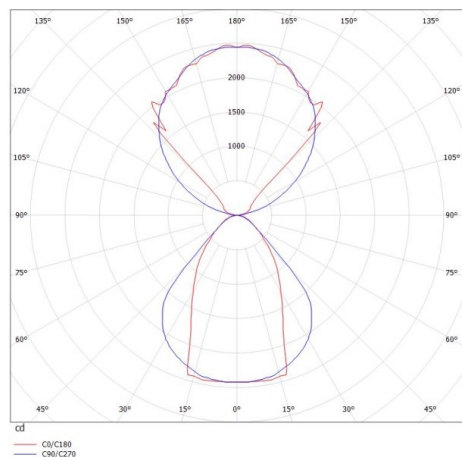

LOG OUT UP & DOWN

581-43196mp

LOG OUT UP/DOWN PDI SUSPENSION en profilé d'aluminium extrudé, noir, RAL 9005, diffuseur microprismatique en PMMA pour une réduction optimale de l'éblouissement émission direct/indirect, avec driver, gradation: non dimmable, câble d'alimentation transparent, adaptateur/patère noir, longueur de suspension 3000mm, IP20

ILLUSTRATION

DONNÉES TECHNIQUES

Puissance système [W]	108
Source lumineuse	LED
Flux lumineux [lm]	9350
Température de couleur [K]	3000K
IRC	>80
Optique	diffuseur microprismatique
Driver	avec driver
Gradation	non dimmable
Emission de lumière	direct/indirect
Tension [V]	220-240V 50/60Hz
Matériel	profilé d'aluminium extrudé
Longueur [mm]	2299
Largeur [mm]	60
Hauteur [mm]	144
Longueur de câble [mm]	3000
Indice de protection [IP]	IP20
Classe de protection	classe de protection I
Poids net [kg]	13,02
Couleur luminaire	noir
RAL	9005
Couleur adaptateur/patère	noir
Câble d'alimentation	transparent
N° EAN	9008905215995
Durée de vie [h]	L80 B10 50 000

COURBE PHOTOMÉTRIQUE

Les valeurs indiquées sont des valeurs assignées. La puissance et le flux lumineux sous soumis à une tolérance d'environ 10 %. Tolérance de la température de couleur : +/- 150 K. Sauf indication contraire, les valeurs s'appliquent à une température ambiante de 25 °C.