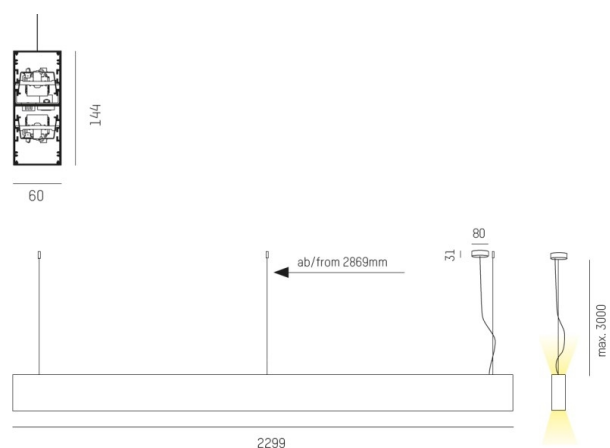

LOG OUT UP & DOWN

581-43196mpddd

LOG OUT UP/DOWN PDI SOSPENSIONE in alluminio pressofuso, nero, simile a RAL 9005, coperchio microprismatico in PMMA per anti-abbagliamento emissione luminosa diretto / indiretto, con alimentatore, dimmerabile: DALI, cavo trasparente, adattatore/basetta nero, lunghezza del pendinamento 3000mm, IP20

DISEGNO

DETTAGLI TECNICI

Potenza sistema [W]	108
tipo di lampadina	LED
flusso luminoso [lm]	9350
temperatura colore [K]	3000K
CRI	>80
Ottica	diffusore microprismatico
Designer	INHOUSE
Alimentatore	con alimentatore
area di emissione luce	diretta / indiretta
classe di tensione [V]	220-240V 50/60Hz
Materiale	alluminio pressofuso
lunghezza [mm]	2299
larghezza [mm]	60
altezza [mm]	144
lungh. sospens. [mm]	3000
classe di protezione [IP]	IP20
classe di protezione I	classe di protezione I
peso netto [kg]	13,57
Colore lampada	nero
RAL	9005
Colore adattatore/basetta	nero
cavo	trasparente
cod.EAN	9008905235542
durata di vita [h]	L80 B10 50 000

CURVA DISTRIBUZIONE LUCE

I valori indicati sono nominali. Tolleranza della potenza e del flusso luminoso +/- 10%. Tolleranza della temperatura colore: +/- 150 K. I valori sono riferiti ad una temperatura ambiente di 25°C, salvo diversa indicazione.