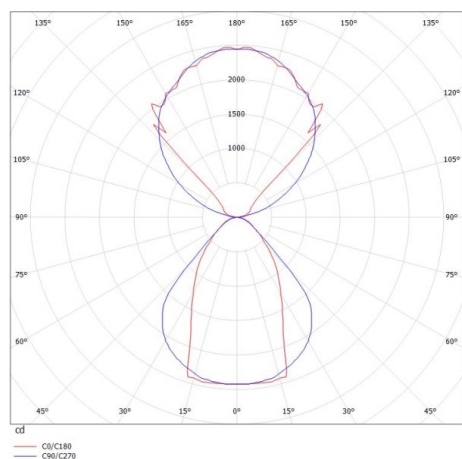

LOG OUT UP & DOWN

581-43196mpddd

LOG OUT UP/DOWN PDI SOSPENSIONE in alluminio pressofuso, nero, simile a RAL 9005, coperchio microprismatico in PMMA per anti-abbagliamento emissione luminosa diretto / indiretto, con alimentatore, dimmerabile: DALI, cavo trasparente, adattatore/basetta nero, lunghezza del pendinamento 3000mm, IP20

DISEGNO

DETTAGLI TECNICI

Potenza sistema [W]	108
tipo di lampadina	LED
flusso luminoso [lm]	9350
temperatura colore [K]	3000K
CRI	>80
Ottica	diffusore microprismatico
Designer	INHOUSE
Alimentatore	con alimentatore
area di emissione luce	diretta / indiretta
classe di tensione [V]	220-240V 50/60Hz
Materiale	alluminio pressofuso
lunghezza [mm]	2299
larghezza [mm]	60
altezza [mm]	144
lungh. sospens. [mm]	3000
classe di protezione [IP]	IP20
classe di protezione I	classe di protezione I
peso netto [kg]	13,57
Colore lampada	nero
RAL	9005
Colore adattatore/basetta	nero
cavo	trasparente
cod.EAN	9008905235542
durata di vita [h]	L80 B10 50 000

CURVA DISTRIBUZIONE LUCE

I valori indicati sono nominali. Tolleranza della potenza e del flusso luminoso +/- 10%. Tolleranza della temperatura colore: +/- 150 K. I valori sono riferiti ad una temperatura ambiente di 25°C, salvo diversa indicazione.