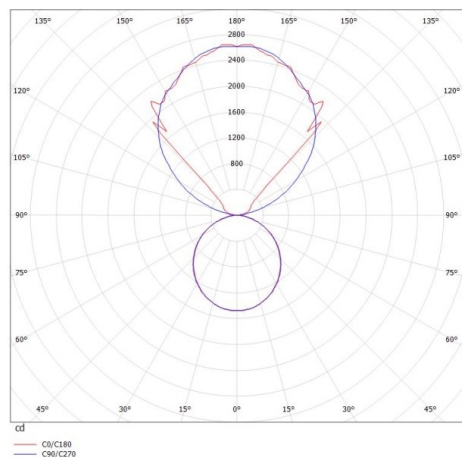

LOG OUT UP & DOWN

581-43196pmddd

LOG OUT UP/DOWN PDI SOSPENSIONE in alluminio pressofuso, nero, simile a RAL 9005, diffusore opale in PMMA, satinato emissione luminosa diretto / indiretto, con alimentatore, dimmerabile: DALI, cavo trasparente, adattatore/basetta nero, lunghezza del pendinamento 3000mm, IP20

DISEGNO

DETTAGLI TECNICI

Potenza sistema [W]	108
tipo di lampadina	LED
flusso luminoso [lm]	9940
temperatura colore [K]	3000K
CRI	>80
Ottica	diffusore in PMMA opale
Designer	INHOUSE
Alimentatore	con alimentatore
area di emissione luce	diretta / indiretta
classe di tensione [V]	220-240V 50/60Hz
Materiale	alluminio pressofuso
lunghezza [mm]	2299
larghezza [mm]	60
altezza [mm]	144
lungh. sospens. [mm]	3000
classe di protezione [IP]	IP20
classe di protezione I	classe di protezione I
peso netto [kg]	13,01
Colore lampada	nero
RAL	9005
Colore adattatore/basetta	nero
cavo	trasparente
cod.EAN	9008905235566
durata di vita [h]	L80 B10 50 000

CURVA DISTRIBUZIONE LUCE

I valori indicati sono nominali. Tolleranza della potenza e del flusso luminoso +/- 10%. Tolleranza della temperatura colore: +/- 150 K. I valori sono riferiti ad una temperatura ambiente di 25°C, salvo diversa indicazione.