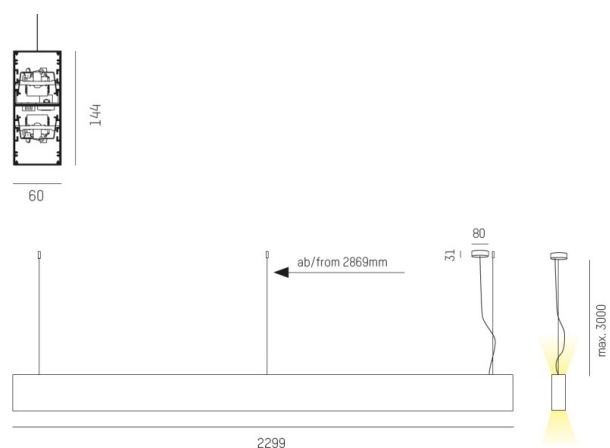

LOG OUT UP & DOWN

581-43196pmddd

LOG OUT UP/DOWN PDI SOSPENSIONE in alluminio pressofuso, nero, simile a RAL 9005, diffusore opale in PMMA, satinato emissione luminosa diretto / indiretto, con alimentatore, dimmerabile: DALI, cavo trasparente, adattatore/basetta nero, lunghezza del pendinamento 3000mm, IP20

DISEGNO

DETTAGLI TECNICI

Potenza sistema [W]	108
tipo di lampadina	LED
flusso luminoso [lm]	9940
temperatura colore [K]	3000K
CRI	>80
Ottica	diffusore in PMMA opale
Designer	INHOUSE
Alimentatore	con alimentatore
area di emissione luce	diretta / indiretta
classe di tensione [V]	220-240V 50/60Hz
Materiale	alluminio pressofuso
lunghezza [mm]	2299
larghezza [mm]	60
altezza [mm]	144
lungh. sospens. [mm]	3000
classe di protezione [IP]	IP20
classe di protezione I	classe di protezione I
peso netto [kg]	13,01
Colore lampada	nero
RAL	9005
Colore adattatore/basetta	nero
cavo	trasparente
cod.EAN	9008905235566
durata di vita [h]	L80 B10 50 000

CURVA DISTRIBUZIONE LUCE

I valori indicati sono nominali. Tolleranza della potenza e del flusso luminoso +/- 10%. Tolleranza della temperatura colore: +/- 150 K. I valori sono riferiti ad una temperatura ambiente di 25°C, salvo diversa indicazione.