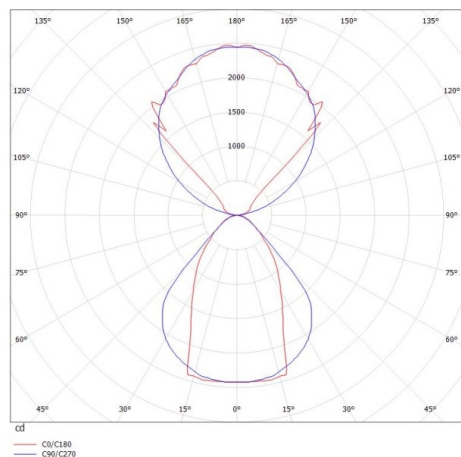

LOG OUT UP & DOWN

581-43198mp

LOG OUT UP/DOWN PDI SUSPENSION en profilé d'aluminium extrudé, nature anodisé, diffuseur microprismatique en PMMA pour une réduction optimale de l'éblouissement émission direct/indirect, avec driver, gradation: non dimmable, câble d'alimentation transparent, adaptateur/patère argent, longueur de suspension 3000mm, IP20

ILLUSTRATION

DONNÉES TECHNIQUES

Puissance système [W]	108
Source lumineuse	LED
Flux lumineux [lm]	9350
Température de couleur [K]	3000K
IRC	>80
Optique	diffuseur microprismatique
Driver	avec driver
Gradation	non dimmable
Emission de lumière	direct/indirect
Tension [V]	220-240V 50/60Hz
Matériel	profilé d'aluminium extrudé
Longueur [mm]	2299
Largeur [mm]	60
Hauteur [mm]	144
Longueur de câble [mm]	3000
Indice de protection [IP]	IP20
Classe de protection	classe de protection I
Poids net [kg]	12,88
Couleur lumineaire	nature anodisé
Couleur adaptateur/patère	gris
Câble d'alimentation	transparent
N° EAN	9008905216015
Durée de vie [h]	L80 B10 50 000

COURBE PHOTOMÉTRIQUE

Les valeurs indiquées sont des valeurs assignées. La puissance et le flux lumineux sous soumis à une tolérance d'environ 10 %. Tolérance de la température de couleur : +/- 150 K. Sauf indication contraire, les valeurs s'appliquent à une température ambiante de 25 °C.