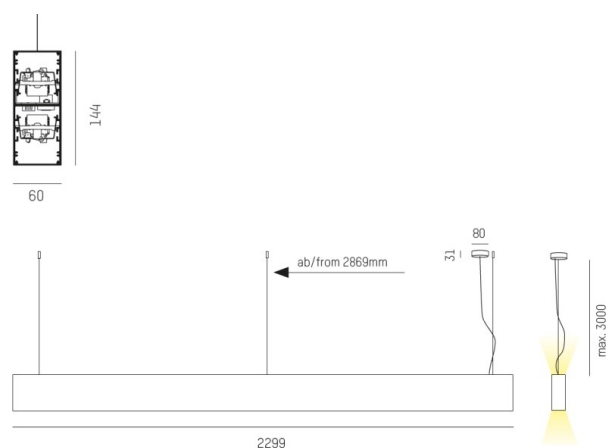

LOG OUT UP & DOWN

581-43198mp

LOG OUT UP/DOWN PDI SUSPENSION en profilé d'aluminium extrudé, nature anodisé, diffuseur microprismatique en PMMA pour une réduction optimale de l'éblouissement émission direct/indirect, avec driver, gradation: non dimmable, câble d'alimentation transparent, adaptateur/patère argent, longueur de suspension 3000mm, IP20

ILLUSTRATION

DONNÉES TECHNIQUES

Puissance système [W]	108
Source lumineuse	LED
Flux lumineux [lm]	9350
Température de couleur [K]	3000K
IRC	>80
Optique	diffuseur microprismatique
Driver	avec driver
Gradation	non dimmable
Emission de lumière	direct/indirect
Tension [V]	220-240V 50/60Hz
Matériel	profilé d'aluminium extrudé
Longueur [mm]	2299
Largeur [mm]	60
Hauteur [mm]	144
Longueur de câble [mm]	3000
Indice de protection [IP]	IP20
Classe de protection	classe de protection I
Poids net [kg]	12,88
Couleur lumineaire	nature anodisé
Couleur adaptateur/patère	gris
Câble d'alimentation	transparent
N° EAN	9008905216015
Durée de vie [h]	L80 B10 50 000

COURBE PHOTOMÉTRIQUE

Les valeurs indiquées sont des valeurs assignées. La puissance et le flux lumineux sous soumis à une tolérance d'environ 10 %. Tolérance de la température de couleur : +/- 150 K. Sauf indication contraire, les valeurs s'appliquent à une température ambiante de 25 °C.