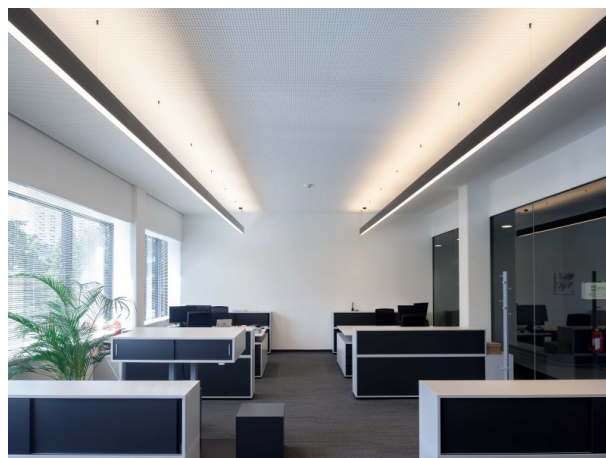

LOG OUT UP & DOWN

581-43198mp

LOG OUT UP/DOWN PDI SUSPENSION en profilé d'aluminium extrudé, nature anodisé, diffuseur microprismatique en PMMA pour une réduction optimale de l'éblouissement émission direct/indirect, avec driver, gradation: non dimmable, câble d'alimentation transparent, adaptateur/patère argent, longueur de suspension 3000mm, IP20