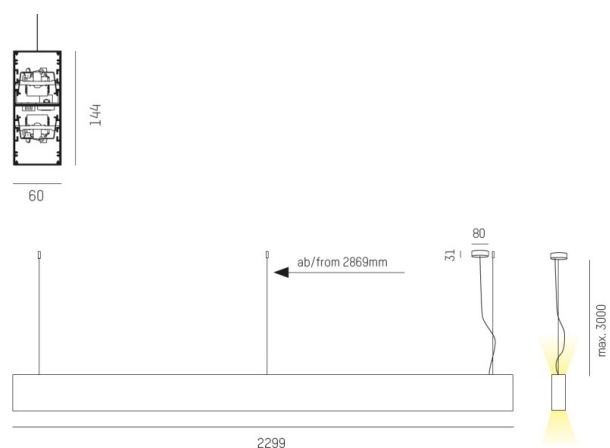

LOG OUT UP & DOWN

581-43198mp

LOG OUT UP/DOWN PDI SOSPENSIONE in alluminio pressofuso, anodizzato naturale, coperchio microprismatico in PMMA per anti-abbagliamento emissione luminosa diretto / indiretto, con alimentatore, dimmerabile: non dimmerabile, cavo trasparente, adattatore/basetta grigio, lunghezza del pendinamento 3000mm, IP20

DISEGNO

DETTAGLI TECNICI

Potenza sistema [W]	108
tipo di lampadina	LED
flusso luminoso [lm]	9350
temperatura colore [K]	3000K
CRI	>80
Ottica	diffusore microprismatico
Designer	INHOUSE
Alimentatore	con alimentatore
Dimmerabilità	non dimmerabile
area di emissione luce	diretta / indiretta
classe di tensione [V]	220-240V 50/60Hz
Materiale	alluminio pressofuso
lunghezza [mm]	2299
larghezza [mm]	60
altezza [mm]	144
lung. suspens. [mm]	3000
classe di protezione [IP]	IP20
classe di protezione I	classe di protezione I
peso netto [kg]	12,88
Colore lampada	anodizzato naturale
Colore adattatore/basetta	grigio
cavo	trasparente
cod.EAN	9008905216015
durata di vita [h]	L80 B10 50 000

CURVA DISTRIBUZIONE LUCE

I valori indicati sono nominali. Tolleranza della potenza e del flusso luminoso +/- 10%. Tolleranza della temperatura colore: +/- 150 K. I valori sono riferiti ad una temperatura ambiente di 25°C, salvo diversa indicazione.