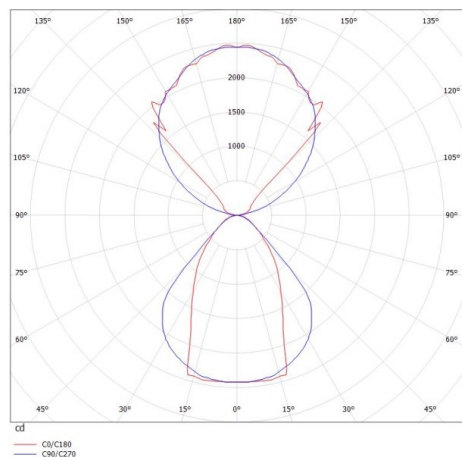

LOG OUT UP & DOWN

581-43198mp

LOG OUT UP/DOWN PDI SOSPENSIONE in alluminio pressofuso, anodizzato naturale, coperchio microprismatico in PMMA per anti-abbagliamento emissione luminosa diretto / indiretto, con alimentatore, dimmerabile: non dimmerabile, cavo trasparente, adattatore/basetta grigio, lunghezza del pendinamento 3000mm, IP20

DISEGNO

DETTAGLI TECNICI

Potenza sistema [W]	108
tipo di lampadina	LED
flusso luminoso [lm]	9350
temperatura colore [K]	3000K
CRI	>80
Ottica	diffusore microprismatico
Designer	INHOUSE
Alimentatore	con alimentatore
Dimmerabilità	non dimmerabile
area di emissione luce	diretta / indiretta
classe di tensione [V]	220-240V 50/60Hz
Materiale	alluminio pressofuso
lunghezza [mm]	2299
larghezza [mm]	60
altezza [mm]	144
lung. suspens. [mm]	3000
classe di protezione [IP]	IP20
classe di protezione I	classe di protezione I
peso netto [kg]	12,88
Colore lampada	anodizzato naturale
Colore adattatore/basetta	grigio
cavo	trasparente
cod.EAN	9008905216015
durata di vita [h]	L80 B10 50 000

CURVA DISTRIBUZIONE LUCE

I valori indicati sono nominali. Tolleranza della potenza e del flusso luminoso +/- 10%. Tolleranza della temperatura colore: +/- 150 K. I valori sono riferiti ad una temperatura ambiente di 25°C, salvo diversa indicazione.