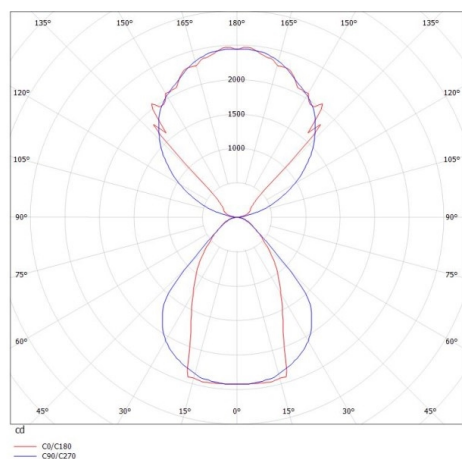

LOG OUT UP & DOWN

581-43198mpddd

LOG OUT UP/DOWN PDI SUSPENSION en profilé d'aluminium extrudé, nature anodisé, diffuseur microprismatique en PMMA pour une réduction optimale de l'éblouissement émission direct/indirect, avec driver, gradation: DALI, câble d'alimentation transparent, adaptateur/patère argent, longueur de suspension 3000mm, IP20

ILLUSTRATION

DONNÉES TECHNIQUES

Puissance système [W]	108
Source lumineuse	LED
Flux lumineux [lm]	9350
Température de couleur [K]	3000K
IRC	>80
Optique	diffuseur microprismatique
Driver	avec driver
Emission de lumière	direct/indirect
Tension [V]	220-240V 50/60Hz
Matériel	profilé d'aluminium extrudé
Longueur [mm]	2299
Largeur [mm]	60
Hauteur [mm]	144
Longueur de câble [mm]	3000
Indice de protection [IP]	IP20
Classe de protection	classe de protection I
Poids net [kg]	13,41
Couleur luminaire	nature anodisé
Couleur adaptateur/patère	gris
Câble d'alimentation	transparent
N° EAN	9008905235580
Durée de vie [h]	L80 B10 50 000

COURBE PHOTOMÉTRIQUE

Les valeurs indiquées sont des valeurs assignées. La puissance et le flux lumineux sous soumis à une tolérance d'environ 10 %. Tolérance de la température de couleur : +/- 150 K. Sauf indication contraire, les valeurs s'appliquent à une température ambiante de 25 °C.