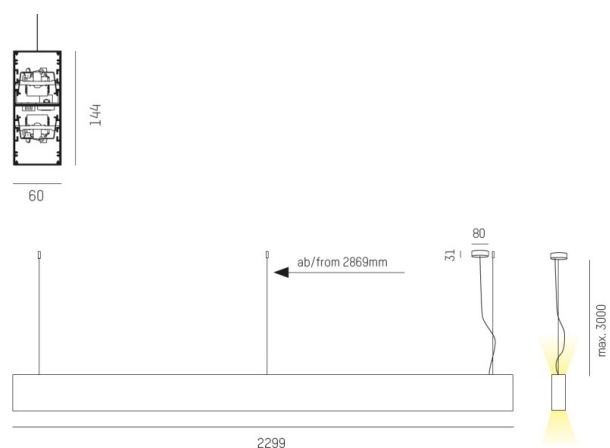

LOG OUT UP & DOWN

581-43198mpddd

LOG OUT UP/DOWN PDI SUSPENSION en profilé d'aluminium extrudé, nature anodisé, diffuseur microprismatique en PMMA pour une réduction optimale de l'éblouissement émission direct/indirect, avec driver, gradation: DALI, câble d'alimentation transparent, adaptateur/patère argent, longueur de suspension 3000mm, IP20

ILLUSTRATION

DONNÉES TECHNIQUES

Puissance système [W]	108
Source lumineuse	LED
Flux lumineux [lm]	9350
Température de couleur [K]	3000K
IRC	>80
Optique	diffuseur microprismatique
Driver	avec driver
Emission de lumière	direct/indirect
Tension [V]	220-240V 50/60Hz
Matériel	profilé d'aluminium extrudé
Longueur [mm]	2299
Largeur [mm]	60
Hauteur [mm]	144
Longueur de câble [mm]	3000
Indice de protection [IP]	IP20
Classe de protection	classe de protection I
Poids net [kg]	13,41
Couleur luminaire	nature anodisé
Couleur adaptateur/patère	gris
Câble d'alimentation	transparent
N° EAN	9008905235580
Durée de vie [h]	L80 B10 50 000

COURBE PHOTOMÉTRIQUE

Les valeurs indiquées sont des valeurs assignées. La puissance et le flux lumineux sous soumis à une tolérance d'environ 10 %. Tolérance de la température de couleur : +/- 150 K. Sauf indication contraire, les valeurs s'appliquent à une température ambiante de 25 °C.