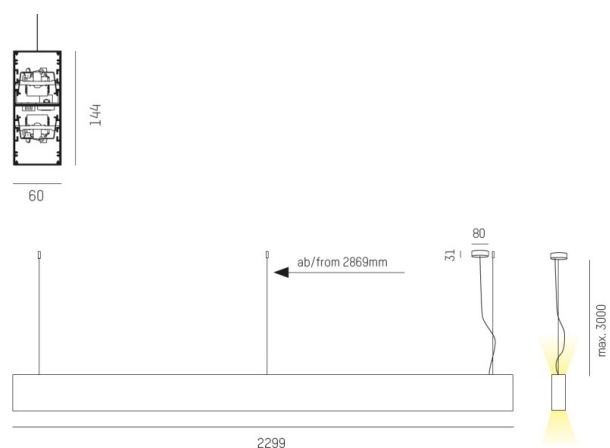

LOG OUT UP & DOWN

581-43198mpddd

LOG OUT UP/DOWN PDI SOSPENSIONE in alluminio pressofuso, anodizzato naturale, coperchio microprismatico in PMMA per anti-abbagliamento emissione luminosa diretto / indiretto, con alimentatore, dimmerabile: DALI, cavo trasparente, adattatore/basetta grigio, lunghezza del pendinamento 3000mm, IP20

DISEGNO

DETTAGLI TECNICI

Potenza sistema [W]	108
tipo di lampadina	LED
flusso luminoso [lm]	9350
temperatura colore [K]	3000K
CRI	>80
Ottica	diffusore microprismatico
Designer	INHOUSE
Alimentatore	con alimentatore
area di emissione luce	diretta / indiretta
classe di tensione [V]	220-240V 50/60Hz
Materiale	alluminio pressofuso
lunghezza [mm]	2299
larghezza [mm]	60
altezza [mm]	144
lungh. sospens. [mm]	3000
classe di protezione [IP]	IP20
classe di protezione I	classe di protezione I
peso netto [kg]	13,41
Colore lampada	anodizzato naturale
Colore adattatore/basetta	grigio
cavo	trasparente
cod.EAN	9008905235580
durata di vita [h]	L80 B10 50 000

CURVA DISTRIBUZIONE LUCE

I valori indicati sono nominali. Tolleranza della potenza e del flusso luminoso +/- 10%. Tolleranza della temperatura colore: +/- 150 K. I valori sono riferiti ad una temperatura ambiente di 25°C, salvo diversa indicazione.