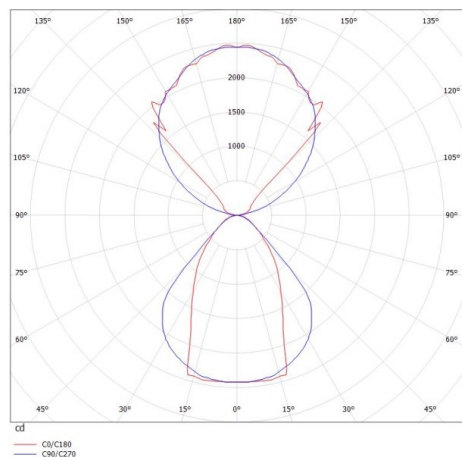

LOG OUT UP & DOWN

581-43198mpddd

LOG OUT UP/DOWN PDI SOSPENSIONE in alluminio pressofuso, anodizzato naturale, coperchio microprismatico in PMMA per anti-abbagliamento emissione luminosa diretto / indiretto, con alimentatore, dimmerabile: DALI, cavo trasparente, adattatore/basetta grigio, lunghezza del pendinamento 3000mm, IP20

DISEGNO

DETTAGLI TECNICI

Potenza sistema [W]	108
tipo di lampadina	LED
flusso luminoso [lm]	9350
temperatura colore [K]	3000K
CRI	>80
Ottica	diffusore microprismatico
Designer	INHOUSE
Alimentatore	con alimentatore
area di emissione luce	diretta / indiretta
classe di tensione [V]	220-240V 50/60Hz
Materiale	alluminio pressofuso
lunghezza [mm]	2299
larghezza [mm]	60
altezza [mm]	144
lungh. sospens. [mm]	3000
classe di protezione [IP]	IP20
classe di protezione I	classe di protezione I
peso netto [kg]	13,41
Colore lampada	anodizzato naturale
Colore adattatore/basetta	grigio
cavo	trasparente
cod.EAN	9008905235580
durata di vita [h]	L80 B10 50 000

CURVA DISTRIBUZIONE LUCE

I valori indicati sono nominali. Tolleranza della potenza e del flusso luminoso +/- 10%. Tolleranza della temperatura colore: +/- 150 K. I valori sono riferiti ad una temperatura ambiente di 25°C, salvo diversa indicazione.