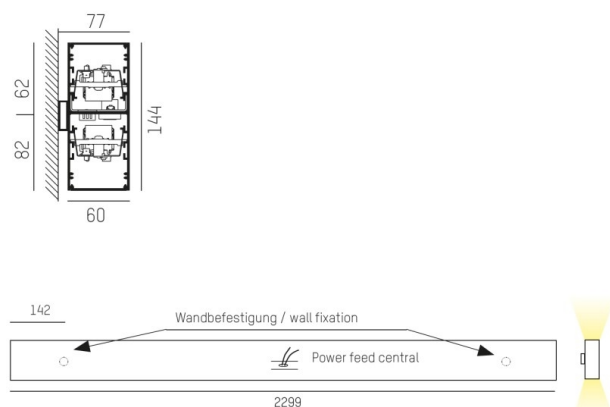

LOG OUT UP & DOWN

581-4395mp

LOG OUT UP/DOWN W LUMINAIRE EN SAILLIE POUR MUR en profilé d'aluminium extrudé, blanc, RAL 9016, diffuseur microprismatique en PMMA pour une réduction optimale de l'éblouissement émission direct/indirect, avec driver, gradation: non dimmable, IP20

ILLUSTRATION

DONNÉES TECHNIQUES

Puissance système [W]	108
Source lumineuse	LED
Flux lumineux [lm]	9350
Température de couleur [K]	3000K
IRC	>80
Optique	diffuseur microprismatique
Driver	avec driver
Gradation	non dimmable
Emission de lumière	direct/indirect
Tension [V]	220-240V 50/60Hz
Matériel	profilé d'aluminium extrudé
Longueur [mm]	2299
Largeur [mm]	60
Hauteur [mm]	144
Indice de protection [IP]	IP20
Classe de protection	classe de protection I
Poids net [kg]	12,22
Couleur luminaire	blanc
RAL	9016
N° EAN	9008905212840
Durée de vie [h]	L80 B10 50 000

COURBE PHOTOMÉTRIQUE

Les valeurs indiquées sont des valeurs assignées. La puissance et le flux lumineux sous soumis à une tolérance d'environ 10 %. Tolérance de la température de couleur : +/- 150 K. Sauf indication contraire, les valeurs s'appliquent à une température ambiante de 25 °C.