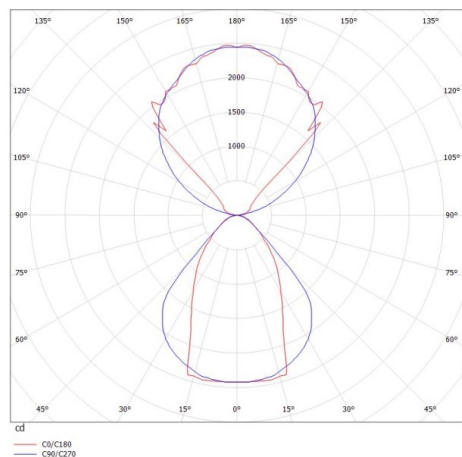

LOG OUT UP & DOWN

581-4395mp

LOG OUT UP/DOWN W LUMINAIRE EN SAILLIE POUR MUR en profilé d'aluminium extrudé, blanc, RAL 9016, diffuseur microprismatique en PMMA pour une réduction optimale de l'éblouissement émission direct/indirect, avec driver, gradation: non dimmable, IP20

ILLUSTRATION

DONNÉES TECHNIQUES

Puissance système [W]	108
Source lumineuse	LED
Flux lumineux [lm]	9350
Température de couleur [K]	3000K
IRC	>80
Optique	diffuseur microprismatique
Driver	avec driver
Gradation	non dimmable
Emission de lumière	direct/indirect
Tension [V]	220-240V 50/60Hz
Matériel	profilé d'aluminium extrudé
Longueur [mm]	2299
Largeur [mm]	60
Hauteur [mm]	144
Indice de protection [IP]	IP20
Classe de protection	classe de protection I
Poids net [kg]	12,22
Couleur luminaire	blanc
RAL	9016
N° EAN	9008905212840
Durée de vie [h]	L80 B10 50 000

COURBE PHOTOMÉTRIQUE

Les valeurs indiquées sont des valeurs assignées. La puissance et le flux lumineux sous soumis à une tolérance d'environ 10 %. Tolérance de la température de couleur : +/- 150 K. Sauf indication contraire, les valeurs s'appliquent à une température ambiante de 25 °C.