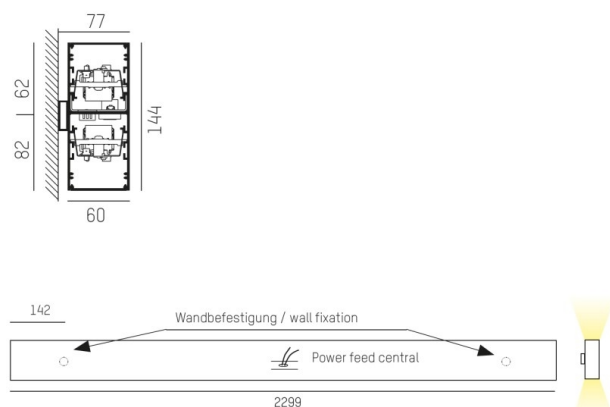

LOG OUT UP & DOWN

581-4395pm

LOG OUT UP/DOWN W LUMINAIRE EN SAILLIE POUR MUR en profilé d'aluminium extrudé, blanc, RAL 9016, diffuseur opale en PMMA émission direct/indirect, avec driver, gradation: non dimmable, IP20

ILLUSTRATION

DONNÉES TECHNIQUES

Puissance système [W]	108
Source lumineuse	LED
Flux lumineux [lm]	9940
Température de couleur [K]	3000K
IRC	>80
Optique	diffuseur opale en PMMA
Driver	avec driver
Gradation	non dimmable
Emission de lumière	direct/indirect
Tension [V]	220-240V 50/60Hz
Matériel	profilé d'aluminium extrudé
Longueur [mm]	2299
Largeur [mm]	60
Hauteur [mm]	144
Indice de protection [IP]	IP20
Classe de protection	classe de protection I
Poids net [kg]	11,61
Couleur luminaire	blanc
RAL	9016
N° EAN	9008905213151
Durée de vie [h]	L80 B10 50 000

COURBE PHOTOMÉTRIQUE

Les valeurs indiquées sont des valeurs assignées. La puissance et le flux lumineux sous soumis à une tolérance d'environ 10 %. Tolérance de la température de couleur : +/- 150 K. Sauf indication contraire, les valeurs s'appliquent à une température ambiante de 25 °C.