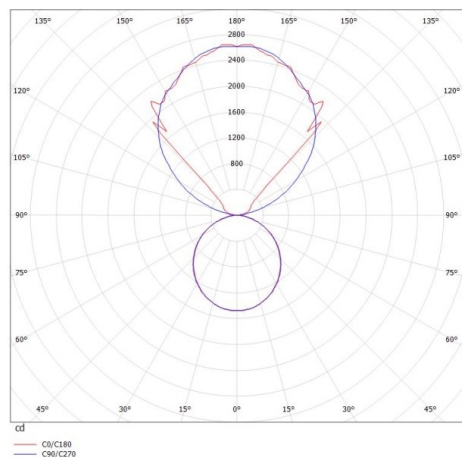

LOG OUT UP & DOWN

581-4395pm

LOG OUT UP/DOWN W LUMINAIRE EN SAILLIE POUR MUR en profilé d'aluminium extrudé, blanc, RAL 9016, diffuseur opale en PMMA émission direct/indirect, avec driver, gradation: non dimmable, IP20

ILLUSTRATION

DONNÉES TECHNIQUES

Puissance système [W]	108
Source lumineuse	LED
Flux lumineux [lm]	9940
Température de couleur [K]	3000K
IRC	>80
Optique	diffuseur opale en PMMA
Driver	avec driver
Gradation	non dimmable
Emission de lumière	direct/indirect
Tension [V]	220-240V 50/60Hz
Matériel	profilé d'aluminium extrudé
Longueur [mm]	2299
Largeur [mm]	60
Hauteur [mm]	144
Indice de protection [IP]	IP20
Classe de protection	classe de protection I
Poids net [kg]	11,61
Couleur luminaire	blanc
RAL	9016
N° EAN	9008905213151
Durée de vie [h]	L80 B10 50 000

COURBE PHOTOMÉTRIQUE

Les valeurs indiquées sont des valeurs assignées. La puissance et le flux lumineux sous soumis à une tolérance d'environ 10 %. Tolérance de la température de couleur : +/- 150 K. Sauf indication contraire, les valeurs s'appliquent à une température ambiante de 25 °C.