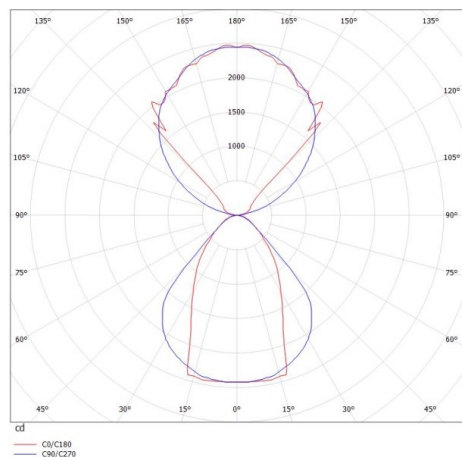

LOG OUT UP & DOWN

581-4396mp

LOG OUT UP/DOWN W LUMINAIRE EN SAILLIE POUR MUR en profilé d'aluminium extrudé, noir, RAL 9005, diffuseur microprismatique en PMMA pour une réduction optimale de l'éblouissement émission direct/indirect, avec driver, gradation: non dimmable, IP20

ILLUSTRATION

DONNÉES TECHNIQUES

Puissance système [W]	108
Source lumineuse	LED
Flux lumineux [lm]	9350
Température de couleur [K]	3000K
IRC	>80
Optique	diffuseur microprismatique
Driver	avec driver
Gradation	non dimmable
Emission de lumière	direct/indirect
Tension [V]	220-240V 50/60Hz
Matériel	profilé d'aluminium extrudé
Longueur [mm]	2299
Largeur [mm]	60
Hauteur [mm]	144
Indice de protection [IP]	IP20
Classe de protection	classe de protection I
Poids net [kg]	12,39
Couleur luminaire	noir
RAL	9005
N° EAN	9008905213090
Durée de vie [h]	L80 B10 50 000

COURBE PHOTOMÉTRIQUE

Les valeurs indiquées sont des valeurs assignées. La puissance et le flux lumineux sous soumis à une tolérance d'environ 10 %. Tolérance de la température de couleur : +/- 150 K. Sauf indication contraire, les valeurs s'appliquent à une température ambiante de 25 °C.