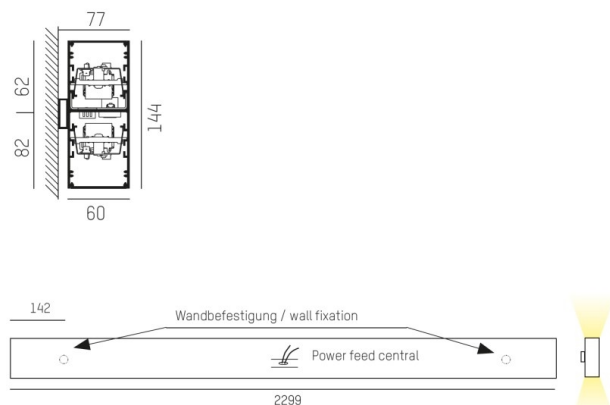

LOG OUT UP & DOWN

581-4396mp

LOG OUT UP/DOWN W LUMINAIRE EN SAILLIE POUR MUR en profilé d'aluminium extrudé, noir, RAL 9005, diffuseur microprismatique en PMMA pour une réduction optimale de l'éblouissement émission direct/indirect, avec driver, gradation: non dimmable, IP20

ILLUSTRATION

DONNÉES TECHNIQUES

Puissance système [W]	108
Source lumineuse	LED
Flux lumineux [lm]	9350
Température de couleur [K]	3000K
IRC	>80
Optique	diffuseur microprismatique
Driver	avec driver
Gradation	non dimmable
Emission de lumière	direct/indirect
Tension [V]	220-240V 50/60Hz
Matériel	profilé d'aluminium extrudé
Longueur [mm]	2299
Largeur [mm]	60
Hauteur [mm]	144
Indice de protection [IP]	IP20
Classe de protection	classe de protection I
Poids net [kg]	12,39
Couleur luminaire	noir
RAL	9005
N° EAN	9008905213090
Durée de vie [h]	L80 B10 50 000

COURBE PHOTOMÉTRIQUE

Les valeurs indiquées sont des valeurs assignées. La puissance et le flux lumineux sous soumis à une tolérance d'environ 10 %. Tolérance de la température de couleur : +/- 150 K. Sauf indication contraire, les valeurs s'appliquent à une température ambiante de 25 °C.