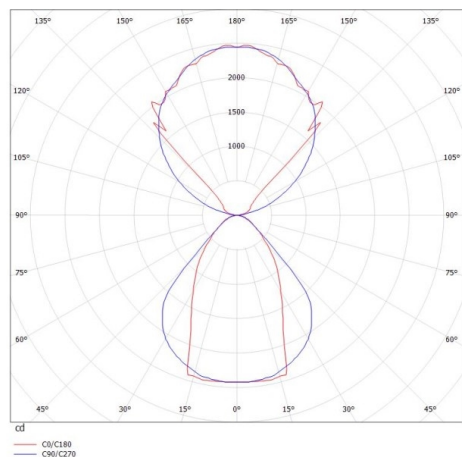

LOG OUT UP & DOWN

581-4396mpddd

LOG OUT UP/DOWN W LUMINAIRE EN SAILLIE POUR MUR en profilé d'aluminium extrudé, noir, RAL 9005, diffuseur microprismatique en PMMA pour une réduction optimale de l'éblouissement émission direct/indirect, avec driver, gradation: DALI, IP20

ILLUSTRATION

DONNÉES TECHNIQUES

Puissance système [W]	108
Source lumineuse	LED
Flux lumineux [lm]	9350
Température de couleur [K]	3000K
IRC	>80
Optique	diffuseur microprismatique
Driver	avec driver
Emission de lumière	direct/indirect
Tension [V]	220-240V 50/60Hz
Matériel	profilé d'aluminium extrudé
Longueur [mm]	2299
Largeur [mm]	60
Hauteur [mm]	144
Indice de protection [IP]	IP20
Classe de protection	classe de protection I
Poids net [kg]	12,67
Couleur luminaire	noir
RAL	9005
N° EAN	9008905247873
Durée de vie [h]	L80 B10 50 000

COURBE PHOTOMÉTRIQUE

Les valeurs indiquées sont des valeurs assignées. La puissance et le flux lumineux sous soumis à une tolérance d'environ 10 %. Tolérance de la température de couleur : +/- 150 K. Sauf indication contraire, les valeurs s'appliquent à une température ambiante de 25 °C.