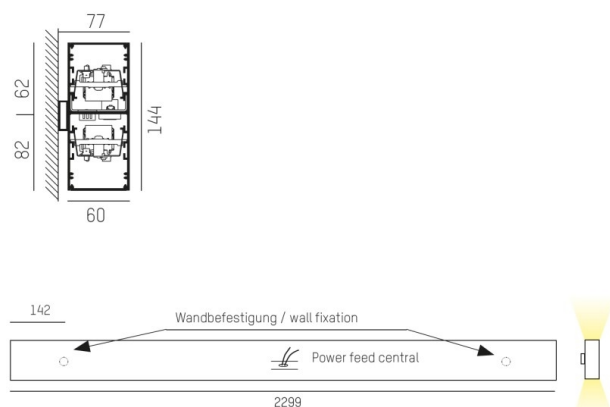

LOG OUT UP & DOWN

581-4396mpddd

LOG OUT UP/DOWN W LUMINAIRE EN SAILLIE POUR MUR en profilé d'aluminium extrudé, noir, RAL 9005, diffuseur microprismatique en PMMA pour une réduction optimale de l'éblouissement émission direct/indirect, avec driver, gradation: DALI, IP20

ILLUSTRATION

DONNÉES TECHNIQUES

Puissance système [W]	108
Source lumineuse	LED
Flux lumineux [lm]	9350
Température de couleur [K]	3000K
IRC	>80
Optique	diffuseur microprismatique
Driver	avec driver
Emission de lumière	direct/indirect
Tension [V]	220-240V 50/60Hz
Matériel	profilé d'aluminium extrudé
Longueur [mm]	2299
Largeur [mm]	60
Hauteur [mm]	144
Indice de protection [IP]	IP20
Classe de protection	classe de protection I
Poids net [kg]	12,67
Couleur luminaire	noir
RAL	9005
N° EAN	9008905247873
Durée de vie [h]	L80 B10 50 000

COURBE PHOTOMÉTRIQUE

Les valeurs indiquées sont des valeurs assignées. La puissance et le flux lumineux sous soumis à une tolérance d'environ 10 %. Tolérance de la température de couleur : +/- 150 K. Sauf indication contraire, les valeurs s'appliquent à une température ambiante de 25 °C.