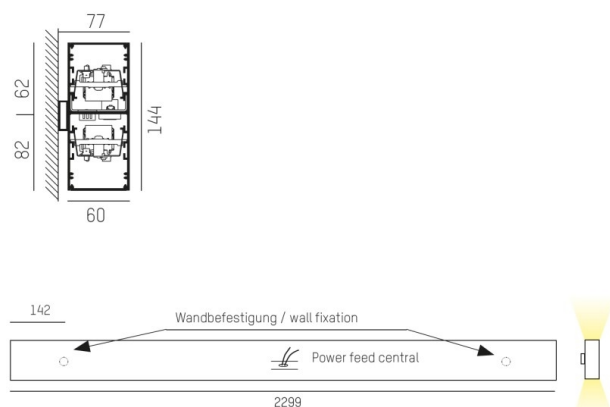

LOG OUT UP & DOWN

581-4396pm

LOG OUT UP/DOWN W LUMINAIRE EN SAILLIE POUR MUR en profilé d'aluminium extrudé, noir, RAL 9005, diffuseur opale en PMMA émission direct/indirect, avec driver, gradation: non dimmable, IP20

ILLUSTRATION

DONNÉES TECHNIQUES

Puissance système [W]	108
Source lumineuse	LED
Flux lumineux [lm]	9940
Température de couleur [K]	3000K
IRC	>80
Optique	diffuseur opale en PMMA
Driver	avec driver
Gradation	non dimmable
Emission de lumière	direct/indirect
Tension [V]	220-240V 50/60Hz
Matériel	profilé d'aluminium extrudé
Longueur [mm]	2299
Largeur [mm]	60
Hauteur [mm]	144
Indice de protection [IP]	IP20
Classe de protection	classe de protection I
Poids net [kg]	11,78
Couleur luminaire	noir
RAL	9005
N° EAN	9008905213403
Durée de vie [h]	L80 B10 50 000

COURBE PHOTOMÉTRIQUE

Les valeurs indiquées sont des valeurs assignées. La puissance et le flux lumineux sous soumis à une tolérance d'environ 10 %. Tolérance de la température de couleur : +/- 150 K. Sauf indication contraire, les valeurs s'appliquent à une température ambiante de 25 °C.