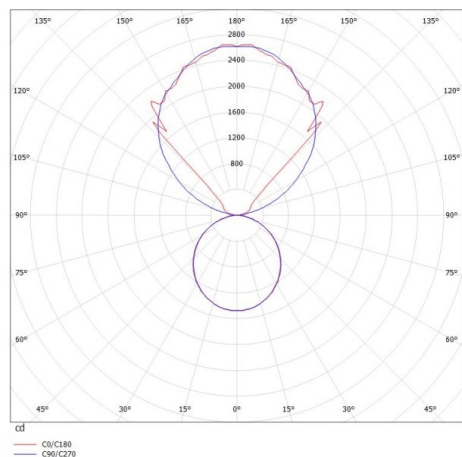

LOG OUT UP & DOWN

581-4396pm

LOG OUT UP/DOWN W LUMINAIRE EN SAILLIE POUR MUR en profilé d'aluminium extrudé, noir, RAL 9005, diffuseur opale en PMMA émission direct/indirect, avec driver, gradation: non dimmable, IP20

ILLUSTRATION

DONNÉES TECHNIQUES

Puissance système [W]	108
Source lumineuse	LED
Flux lumineux [lm]	9940
Température de couleur [K]	3000K
IRC	>80
Optique	diffuseur opale en PMMA
Driver	avec driver
Gradation	non dimmable
Emission de lumière	direct/indirect
Tension [V]	220-240V 50/60Hz
Matériel	profilé d'aluminium extrudé
Longueur [mm]	2299
Largeur [mm]	60
Hauteur [mm]	144
Indice de protection [IP]	IP20
Classe de protection	classe de protection I
Poids net [kg]	11,78
Couleur luminaire	noir
RAL	9005
N° EAN	9008905213403
Durée de vie [h]	L80 B10 50 000

COURBE PHOTOMÉTRIQUE

Les valeurs indiquées sont des valeurs assignées. La puissance et le flux lumineux sous soumis à une tolérance d'environ 10 %. Tolérance de la température de couleur : +/- 150 K. Sauf indication contraire, les valeurs s'appliquent à une température ambiante de 25 °C.