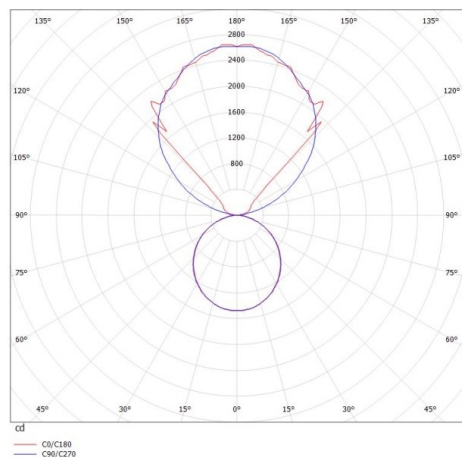

LOG OUT UP & DOWN

581-4396pmddd

LOG OUT UP/DOWN W LUMINAIRE EN SAILLIE POUR MUR en profilé d'aluminium extrudé, noir, RAL 9005, diffuseur opale en PMMA émission direct/indirect, avec driver, gradation: DALI, IP20

ILLUSTRATION

DONNÉES TECHNIQUES

Puissance système [W]	108
Source lumineuse	LED
Flux lumineux [lm]	9940
Température de couleur [K]	3000K
IRC	>80
Optique	diffuseur opale en PMMA
Driver	avec driver
Emission de lumière	direct/indirect
Tension [V]	220-240V 50/60Hz
Matériel	profilé d'aluminium extrudé
Longueur [mm]	2299
Largeur [mm]	60
Hauteur [mm]	144
Indice de protection [IP]	IP20
Classe de protection	classe de protection I
Poids net [kg]	12,06
Couleur luminaire	noir
RAL	9005
N° EAN	9008905247897
Durée de vie [h]	L80 B10 50 000

COURBE PHOTOMÉTRIQUE

Les valeurs indiquées sont des valeurs assignées. La puissance et le flux lumineux sous soumis à une tolérance d'environ 10 %. Tolérance de la température de couleur : +/- 150 K. Sauf indication contraire, les valeurs s'appliquent à une température ambiante de 25 °C.