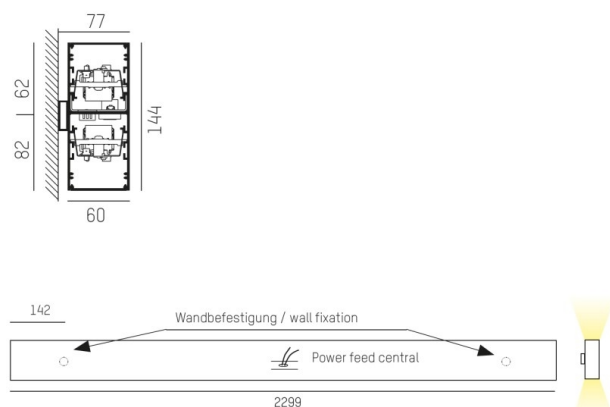

LOG OUT UP & DOWN

581-4396pmddd

LOG OUT UP/DOWN W LUMINAIRE EN SAILLIE POUR MUR en profilé d'aluminium extrudé, noir, RAL 9005, diffuseur opale en PMMA émission direct/indirect, avec driver, gradation: DALI, IP20

ILLUSTRATION

DONNÉES TECHNIQUES

Puissance système [W]	108
Source lumineuse	LED
Flux lumineux [lm]	9940
Température de couleur [K]	3000K
IRC	>80
Optique	diffuseur opale en PMMA
Driver	avec driver
Emission de lumière	direct/indirect
Tension [V]	220-240V 50/60Hz
Matériel	profilé d'aluminium extrudé
Longueur [mm]	2299
Largeur [mm]	60
Hauteur [mm]	144
Indice de protection [IP]	IP20
Classe de protection	classe de protection I
Poids net [kg]	12,06
Couleur luminaire	noir
RAL	9005
N° EAN	9008905247897
Durée de vie [h]	L80 B10 50 000

COURBE PHOTOMÉTRIQUE

Les valeurs indiquées sont des valeurs assignées. La puissance et le flux lumineux sous soumis à une tolérance d'environ 10 %. Tolérance de la température de couleur : +/- 150 K. Sauf indication contraire, les valeurs s'appliquent à une température ambiante de 25 °C.