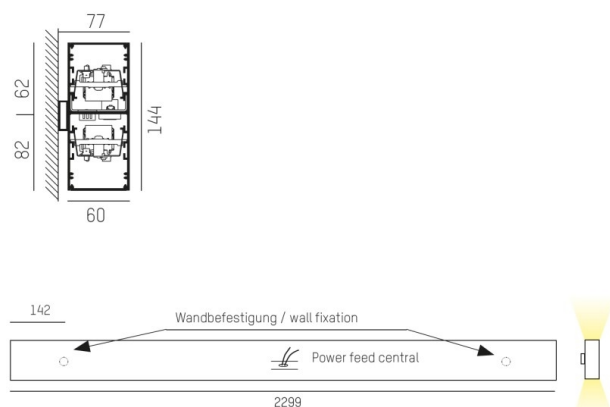

LOG OUT UP & DOWN

581-4398mp

LOG OUT UP/DOWN W LUMINAIRE EN SAILLIE POUR MUR en profilé d'aluminium extrudé, nature anodisé, diffuseur microprismatique en PMMA pour une réduction optimale de l'éblouissement émission direct/indirect, avec driver, gradation: non dimmable, IP20

ILLUSTRATION

DONNÉES TECHNIQUES

Puissance système [W]	108
Source lumineuse	LED
Flux lumineux [lm]	9350
Température de couleur [K]	3000K
IRC	>80
Optique	diffuseur microprismatique
Driver	avec driver
Gradation	non dimmable
Emission de lumière	direct/indirect
Tension [V]	220-240V 50/60Hz
Matériel	profilé d'aluminium extrudé
Longueur [mm]	2299
Largeur [mm]	60
Hauteur [mm]	144
Indice de protection [IP]	IP20
Classe de protection	classe de protection I
Poids net [kg]	12,20
Couleur luminaire	nature anodisé
N° EAN	9008905213106
Durée de vie [h]	L80 B10 50 000

COURBE PHOTOMÉTRIQUE

Les valeurs indiquées sont des valeurs assignées. La puissance et le flux lumineux sous soumis à une tolérance d'environ 10 %. Tolérance de la température de couleur : +/- 150 K. Sauf indication contraire, les valeurs s'appliquent à une température ambiante de 25 °C.