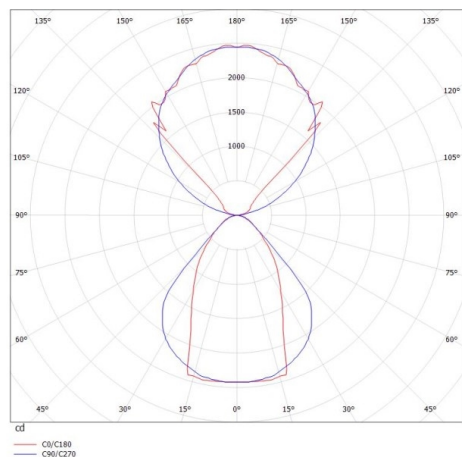

LOG OUT UP & DOWN

581-4398mp

LOG OUT UP/DOWN W LUMINAIRE EN SAILLIE POUR MUR en profilé d'aluminium extrudé, nature anodisé, diffuseur microprismatique en PMMA pour une réduction optimale de l'éblouissement émission direct/indirect, avec driver, gradation: non dimmable, IP20

ILLUSTRATION

DONNÉES TECHNIQUES

Puissance système [W]	108
Source lumineuse	LED
Flux lumineux [lm]	9350
Température de couleur [K]	3000K
IRC	>80
Optique	diffuseur microprismatique
Driver	avec driver
Gradation	non dimmable
Emission de lumière	direct/indirect
Tension [V]	220-240V 50/60Hz
Matériel	profilé d'aluminium extrudé
Longueur [mm]	2299
Largeur [mm]	60
Hauteur [mm]	144
Indice de protection [IP]	IP20
Classe de protection	classe de protection I
Poids net [kg]	12,20
Couleur luminaire	nature anodisé
N° EAN	9008905213106
Durée de vie [h]	L80 B10 50 000

COURBE PHOTOMÉTRIQUE

Les valeurs indiquées sont des valeurs assignées. La puissance et le flux lumineux sous soumis à une tolérance d'environ 10 %. Tolérance de la température de couleur : +/- 150 K. Sauf indication contraire, les valeurs s'appliquent à une température ambiante de 25 °C.