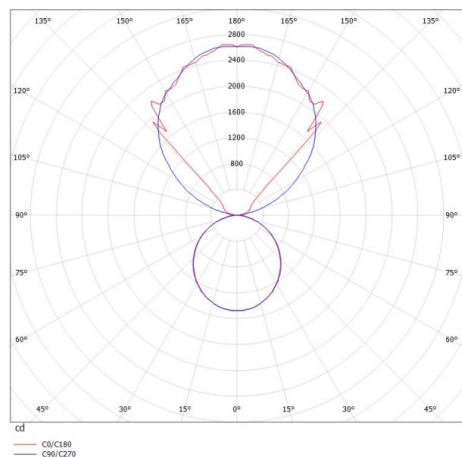

LOG OUT UP & DOWN

581-4398pm

LOG OUT UP/DOWN W LUMINAIRE EN SAILLIE POUR MUR en profilé d'aluminium extrudé, nature anodisé, diffuseur opale en PMMA émission direct/indirect, avec driver, gradation: non dimmable, IP20

ILLUSTRATION

DONNÉES TECHNIQUES

Puissance système [W]	108
Source lumineuse	LED
Flux lumineux [lm]	9940
Température de couleur [K]	3000K
IRC	>80
Optique	diffuseur opale en PMMA
Driver	avec driver
Gradation	non dimmable
Emission de lumière	direct/indirect
Tension [V]	220-240V 50/60Hz
Matériel	profilé d'aluminium extrudé
Longueur [mm]	2299
Largeur [mm]	60
Hauteur [mm]	144
Indice de protection [IP]	IP20
Classe de protection	classe de protection I
Poids net [kg]	11,60
Couleur luminaire	nature anodisé
N° EAN	9008905213410
Durée de vie [h]	L80 B10 50 000

COURBE PHOTOMÉTRIQUE

Les valeurs indiquées sont des valeurs assignées. La puissance et le flux lumineux sous soumis à une tolérance d'environ 10 %. Tolérance de la température de couleur : +/- 150 K. Sauf indication contraire, les valeurs s'appliquent à une température ambiante de 25 °C.