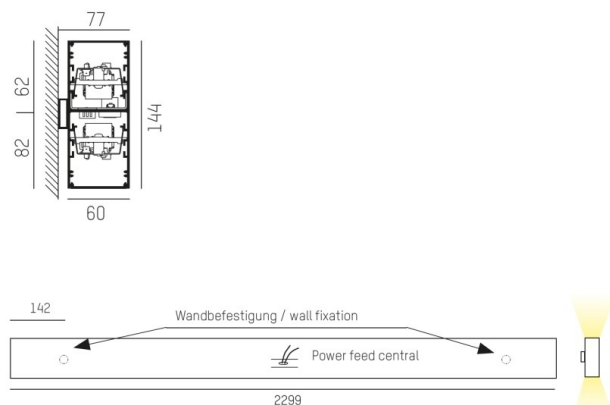

LOG OUT UP & DOWN

581-4398pm

LOG OUT UP/DOWN W LUMINAIRE EN SAILLIE POUR MUR en profilé d'aluminium extrudé, nature anodisé, diffuseur opale en PMMA émission direct/indirect, avec driver, gradation: non dimmable, IP20

ILLUSTRATION

DONNÉES TECHNIQUES

Puissance système [W]	108
Source lumineuse	LED
Flux lumineux [lm]	9940
Température de couleur [K]	3000K
IRC	>80
Optique	diffuseur opale en PMMA
Driver	avec driver
Gradation	non dimmable
Emission de lumière	direct/indirect
Tension [V]	220-240V 50/60Hz
Matériel	profilé d'aluminium extrudé
Longueur [mm]	2299
Largeur [mm]	60
Hauteur [mm]	144
Indice de protection [IP]	IP20
Classe de protection	classe de protection I
Poids net [kg]	11,60
Couleur luminaire	nature anodisé
N° EAN	9008905213410
Durée de vie [h]	L80 B10 50 000

COURBE PHOTOMÉTRIQUE

Les valeurs indiquées sont des valeurs assignées. La puissance et le flux lumineux sous soumis à une tolérance d'environ 10 %. Tolérance de la température de couleur : +/- 150 K. Sauf indication contraire, les valeurs s'appliquent à une température ambiante de 25 °C.