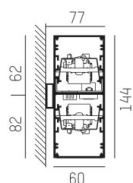

LOG OUT UP & DOWN

581-44105mp

LOG OUT UP/DOWN W LUMINAIRE EN SAILLIE POUR MUR en profilé d'aluminium extrudé, blanc, RAL 9016, diffuseur microprismatique en PMMA pour une réduction optimale de l'éblouissement émission direct/indirect, avec driver, gradation: non dimmable, IP20

ILLUSTRATION

DONNÉES TECHNIQUES

Puissance système [W]	136
Source lumineuse	LED
Flux lumineux [lm]	12320
Température de couleur [K]	4000K
IRC	>80
Optique	diffuseur microprismatique
Driver	avec driver
Gradation	non dimmable
Emission de lumière	direct/indirect
Tension [V]	220-240V 50/60Hz
Matériel	profilé d'aluminium extrudé
Longueur [mm]	2869
Largeur [mm]	60
Hauteur [mm]	144
Indice de protection [IP]	IP20
Classe de protection	classe de protection I
Poids net [kg]	15,01
Couleur luminaire	blanc
RAL	9016
N° EAN	9008905213687
Durée de vie [h]	L80 B10 50 000

COURBE PHOTOMÉTRIQUE

Les valeurs indiquées sont des valeurs assignées. La puissance et le flux lumineux sous soumis à une tolérance d'environ 10 %. Tolérance de la température de couleur : +/- 150 K. Sauf indication contraire, les valeurs s'appliquent à une température ambiante de 25 °C.