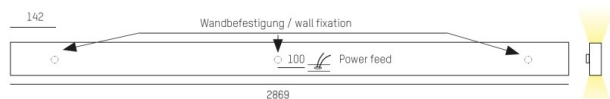

LOG OUT UP & DOWN

581-44105mp

LOG OUT UP/DOWN W LUMINAIRE EN SAILLIE POUR MUR en profilé d'aluminium extrudé, blanc, RAL 9016, diffuseur microprismatique en PMMA pour une réduction optimale de l'éblouissement émission direct/indirect, avec driver, gradation: non dimmable, IP20

ILLUSTRATION

DONNÉES TECHNIQUES

Puissance système [W]	136
Source lumineuse	LED
Flux lumineux [lm]	12320
Température de couleur [K]	4000K
IRC	>80
Optique	diffuseur microprismatique
Driver	avec driver
Gradation	non dimmable
Emission de lumière	direct/indirect
Tension [V]	220-240V 50/60Hz
Matériel	profilé d'aluminium extrudé
Longueur [mm]	2869
Largeur [mm]	60
Hauteur [mm]	144
Indice de protection [IP]	IP20
Classe de protection	classe de protection I
Poids net [kg]	15,01
Couleur luminaire	blanc
RAL	9016
N° EAN	9008905213687
Durée de vie [h]	L80 B10 50 000