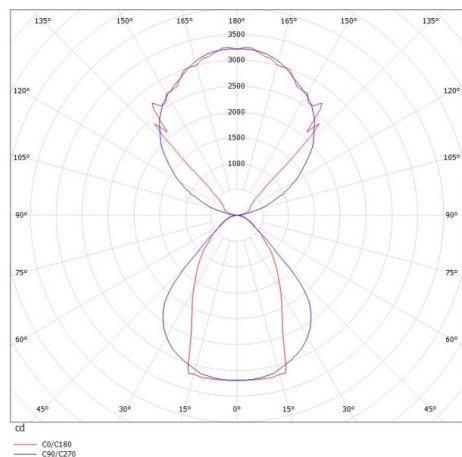

LOG OUT UP & DOWN

581-44105mp

LOG OUT UP/DOWN W LUMINAIRE EN SAILLIE POUR MUR en profilé d'aluminium extrudé, blanc, RAL 9016, diffuseur microprismatique en PMMA pour une réduction optimale de l'éblouissement émission direct/indirect, avec driver, gradation: non dimmable, IP20

ILLUSTRATION

DONNÉES TECHNIQUES

Puissance système [W]	136
Source lumineuse	LED
Flux lumineux [lm]	12320
Température de couleur [K]	4000K
IRC	>80
Optique	diffuseur microprismatique
Driver	avec driver
Gradation	non dimmable
Emission de lumière	direct/indirect
Tension [V]	220-240V 50/60Hz
Matériel	profilé d'aluminium extrudé
Longueur [mm]	2869
Largeur [mm]	60
Hauteur [mm]	144
Indice de protection [IP]	IP20
Classe de protection	classe de protection I
Poids net [kg]	15,01
Couleur luminaire	blanc
RAL	9016
N° EAN	9008905213687
Durée de vie [h]	L80 B10 50 000

COURBE PHOTOMÉTRIQUE

Les valeurs indiquées sont des valeurs assignées. La puissance et le flux lumineux sous soumis à une tolérance d'environ 10 %. Tolérance de la température de couleur : +/- 150 K. Sauf indication contraire, les valeurs s'appliquent à une température ambiante de 25 °C.