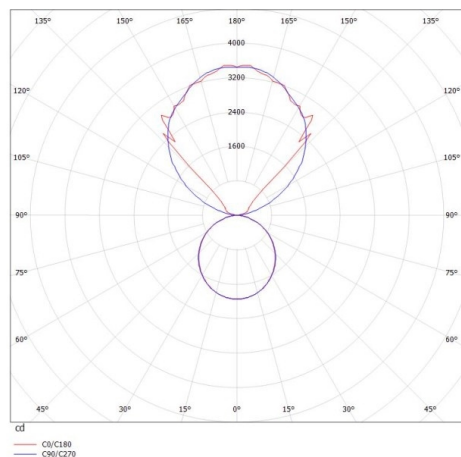

ILLUSTRATION

DONNÉES TECHNIQUES

Puissance système [W]	136
Source lumineuse	LED
Flux lumineux [lm]	13090
Température de couleur [K]	4000K
IRC	>80
Optique	diffuseur opale en PMMA
Driver	avec driver
Emission de lumière	direct/indirect
Tension [V]	220-240V 50/60Hz
Matériel	profilé d'aluminium extrudé

Longueur [mm]	2869
Largeur [mm]	60
Hauteur [mm]	144
Indice de protection [IP]	IP20
Classe de protection	classe de protection I
Poids net [kg]	14,66
Couleur luminaire	blanc
RAL	9016
N° EAN	9008905247262
Durée de vie [h]	L80 B10 50 000

COURBE PHOTOMÉTRIQUE

Les valeurs indiquées sont des valeurs assignées. La puissance et le flux lumineux sous soumis à une tolérance d'environ 10 %. Tolérance de la température de couleur : +/- 150 K. Sauf indication contraire, les valeurs s'appliquent à une température ambiante de 25 °C.