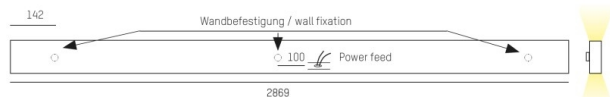

LOG OUT UP & DOWN

581-44105pmddd

LOG OUT UP/DOWN W LUMINAIRE EN SAILLIE POUR MUR en profilé d'aluminium extrudé, blanc, RAL 9016, diffuseur opale en PMMA émission direct/indirect, avec driver, gradation: DALI, IP20

ILLUSTRATION

DONNÉES TECHNIQUES

Puissance système [W]	136
Source lumineuse	LED
Flux lumineux [lm]	13090
Température de couleur [K]	4000K
IRC	>80
Optique	diffuseur opale en PMMA
Driver	avec driver
Emission de lumière	direct/indirect
Tension [V]	220-240V 50/60Hz
Matériel	profilé d'aluminium extrudé

Longueur [mm]	2869
Largeur [mm]	60
Hauteur [mm]	144
Indice de protection [IP]	IP20
Classe de protection	classe de protection I
Poids net [kg]	14,66
Couleur luminaire	blanc
RAL	9016
N° EAN	9008905247262
Durée de vie [h]	L80 B10 50 000