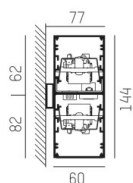

ILLUSTRATION

DONNÉES TECHNIQUES

Puissance système [W]	136
Source lumineuse	LED
Flux lumineux [lm]	13090
Température de couleur [K]	4000K
IRC	>80
Optique	diffuseur opale en PMMA
Driver	avec driver
Emission de lumière	direct/indirect
Tension [V]	220-240V 50/60Hz
Matériel	profilé d'aluminium extrudé

Longueur [mm]	2869
Largeur [mm]	60
Hauteur [mm]	144
Indice de protection [IP]	IP20
Classe de protection	classe de protection I
Poids net [kg]	14,66
Couleur luminaire	blanc
RAL	9016
N° EAN	9008905247262
Durée de vie [h]	L80 B10 50 000