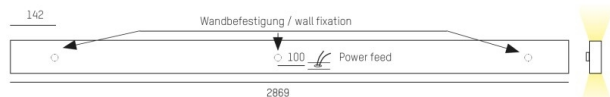

LOG OUT UP & DOWN

581-44106mp

LOG OUT UP/DOWN W LUMINAIRE EN SAILLIE POUR MUR en profilé d'aluminium extrudé, noir, RAL 9005, diffuseur microprismatique en PMMA pour une réduction optimale de l'éblouissement émission direct/indirect, avec driver, gradation: non dimmable, IP20

ILLUSTRATION

DONNÉES TECHNIQUES

Puissance système [W]	136
Source lumineuse	LED
Flux lumineux [lm]	12320
Température de couleur [K]	4000K
IRC	>80
Optique	diffuseur microprismatique
Driver	avec driver
Gradation	non dimmable
Emission de lumière	direct/indirect
Tension [V]	220-240V 50/60Hz
Matériel	profilé d'aluminium extrudé
Longueur [mm]	2869
Largeur [mm]	60
Hauteur [mm]	144
Indice de protection [IP]	IP20
Classe de protection	classe de protection I
Poids net [kg]	15,22
Couleur luminaire	noir
RAL	9005
N° EAN	9008905213694
Durée de vie [h]	L80 B10 50 000

COURBE PHOTOMÉTRIQUE

Les valeurs indiquées sont des valeurs assignées. La puissance et le flux lumineux sous soumis à une tolérance d'environ 10 %. Tolérance de la température de couleur : +/- 150 K. Sauf indication contraire, les valeurs s'appliquent à une température ambiante de 25 °C.