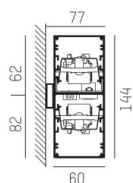

LOG OUT UP & DOWN

581-44106mp

LOG OUT UP/DOWN W LUMINAIRE EN SAILLIE POUR MUR en profilé d'aluminium extrudé, noir, RAL 9005, diffuseur microprismatique en PMMA pour une réduction optimale de l'éblouissement émission direct/indirect, avec driver, gradation: non dimmable, IP20

ILLUSTRATION

DONNÉES TECHNIQUES

Puissance système [W]	136
Source lumineuse	LED
Flux lumineux [lm]	12320
Température de couleur [K]	4000K
IRC	>80
Optique	diffuseur microprismatique
Driver	avec driver
Gradation	non dimmable
Emission de lumière	direct/indirect
Tension [V]	220-240V 50/60Hz
Matériel	profilé d'aluminium extrudé
Longueur [mm]	2869
Largeur [mm]	60
Hauteur [mm]	144
Indice de protection [IP]	IP20
Classe de protection	classe de protection I
Poids net [kg]	15,22
Couleur luminaire	noir
RAL	9005
N° EAN	9008905213694
Durée de vie [h]	L80 B10 50 000

COURBE PHOTOMÉTRIQUE

Les valeurs indiquées sont des valeurs assignées. La puissance et le flux lumineux sous soumis à une tolérance d'environ 10 %. Tolérance de la température de couleur : +/- 150 K. Sauf indication contraire, les valeurs s'appliquent à une température ambiante de 25 °C.