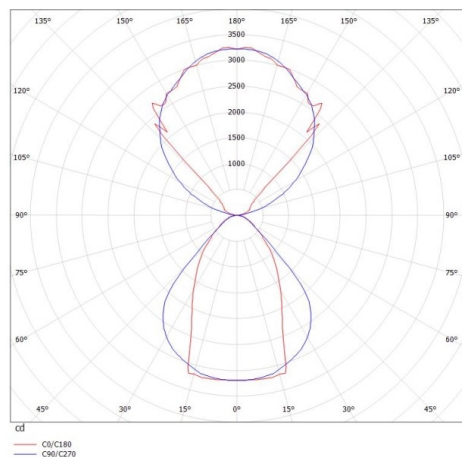

LOG OUT UP & DOWN

581-44106mp

LOG OUT UP/DOWN W LUMINAIRE EN SAILLIE POUR MUR en profilé d'aluminium extrudé, noir, RAL 9005, diffuseur microprismatique en PMMA pour une réduction optimale de l'éblouissement émission direct/indirect, avec driver, gradation: non dimmable, IP20

ILLUSTRATION

DONNÉES TECHNIQUES

Puissance système [W]	136
Source lumineuse	LED
Flux lumineux [lm]	12320
Température de couleur [K]	4000K
IRC	>80
Optique	diffuseur microprismatique
Driver	avec driver
Gradation	non dimmable
Emission de lumière	direct/indirect
Tension [V]	220-240V 50/60Hz
Matériel	profilé d'aluminium extrudé
Longueur [mm]	2869
Largeur [mm]	60
Hauteur [mm]	144
Indice de protection [IP]	IP20
Classe de protection	classe de protection I
Poids net [kg]	15,22
Couleur luminaire	noir
RAL	9005
N° EAN	9008905213694
Durée de vie [h]	L80 B10 50 000

COURBE PHOTOMÉTRIQUE

Les valeurs indiquées sont des valeurs assignées. La puissance et le flux lumineux sous soumis à une tolérance d'environ 10 %. Tolérance de la température de couleur : +/- 150 K. Sauf indication contraire, les valeurs s'appliquent à une température ambiante de 25 °C.